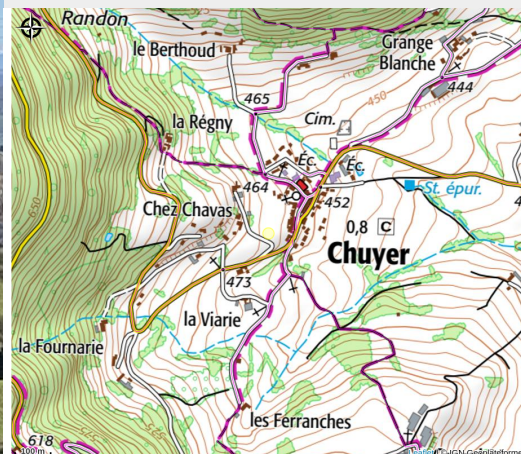

Gîte de la Baronnette

Crédit : Vu sur la chaîne des alpes

La maison se situe au cœur du petit village de Chuyer. Studio agréable de plein pied, indépendant avec la vue sur la chaîne des Alpes et sur le mont blanc. Vous trouverez une place de stationnement devant le studio avec un accès direct au studio.

Infos pratiques

Catégorie : Hébergement

Description

La maison se situe au cœur du petit village de Chuyer. Le gîte est accolé à la maison principale.

Studio agréable de plein pied avec vue sur la chaîne des Alpes et sur le mont Blanc. Vous trouverez une place de stationnement devant le studio avec un accès direct pour arriver à votre logement.