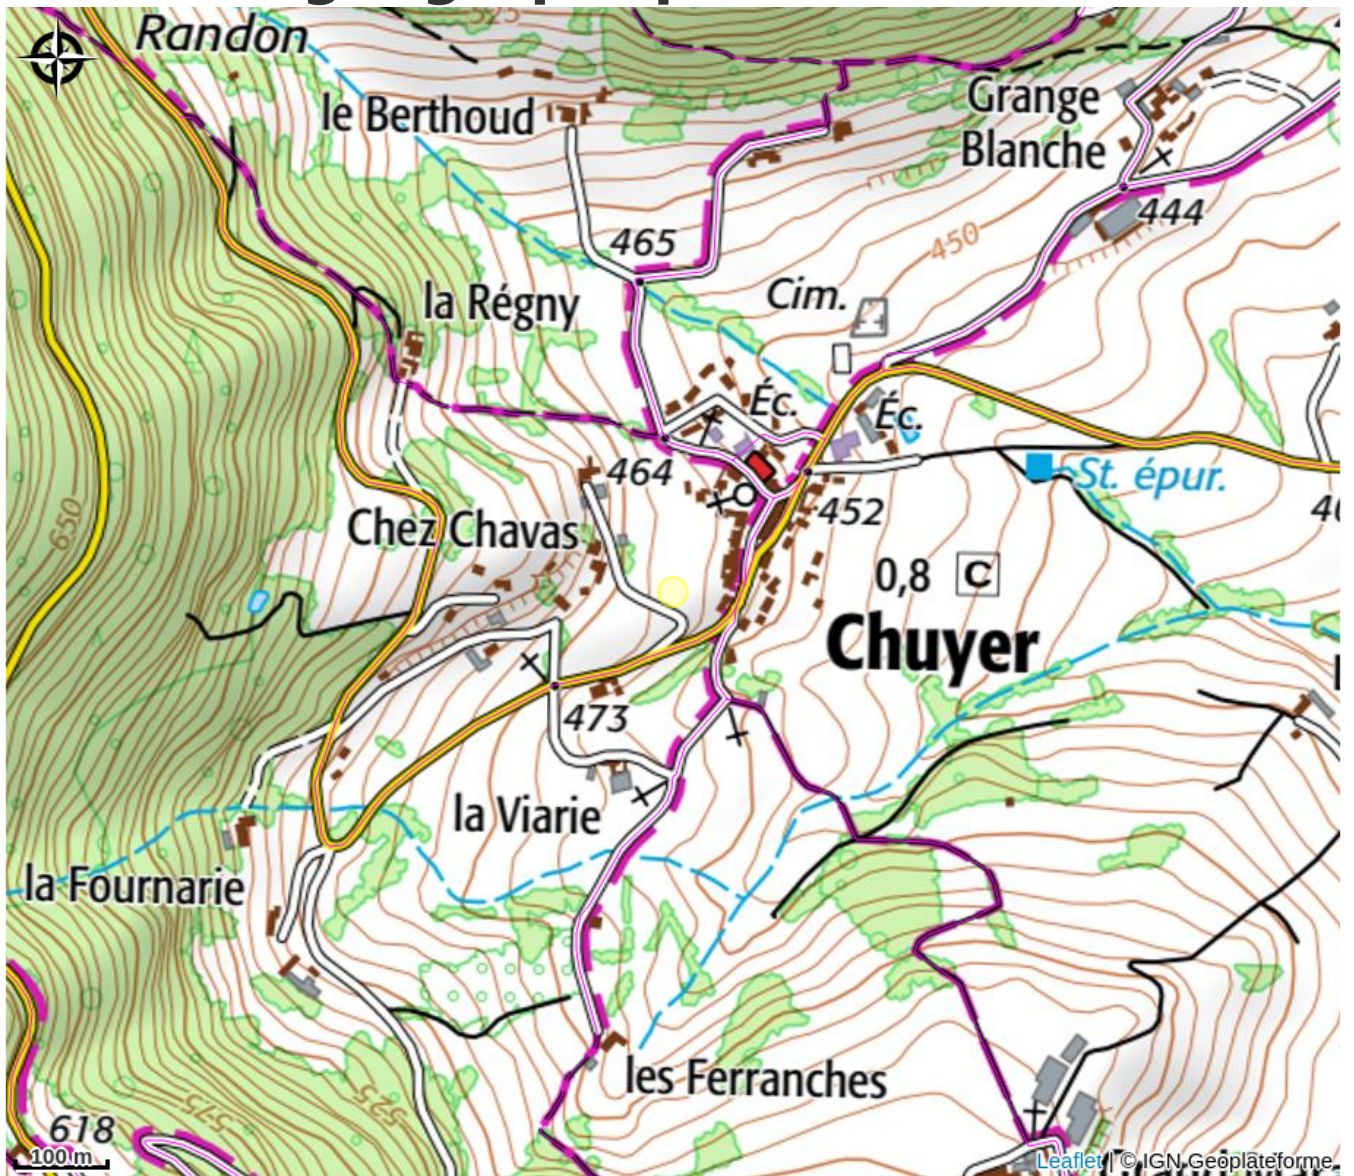

Situation géographique