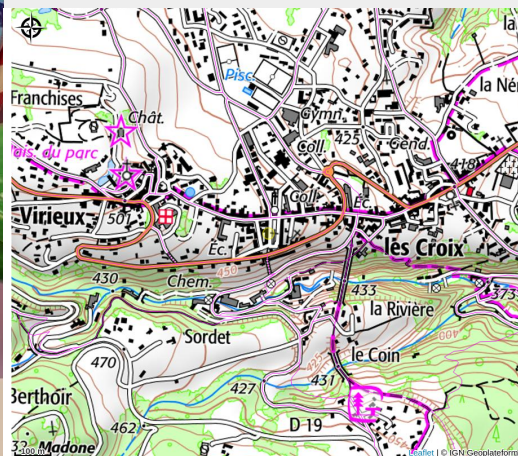

Candy by Clem

Crédit : Pièce de vie (@clemparahotellerie)

Candy Clem est un logement à l'univers gourmand et coloré, inspiré du monde des bonbons. Une ambiance joyeuse, immersive et régressive, pensée pour offrir une expérience fun, originale et totalement dépayssante.

Infos pratiques

Catégorie : Hébergement

Description

Candy Clem plonge dans un univers sucré et ludique où les couleurs pastel, les formes gourmandes et les détails décoratifs rappellent l'enfance et l'imaginaire des confiseries. Chaque espace a été conçu pour créer une atmosphère joyeuse, chaleureuse et immersive, loin des codes classiques de l'hébergement.