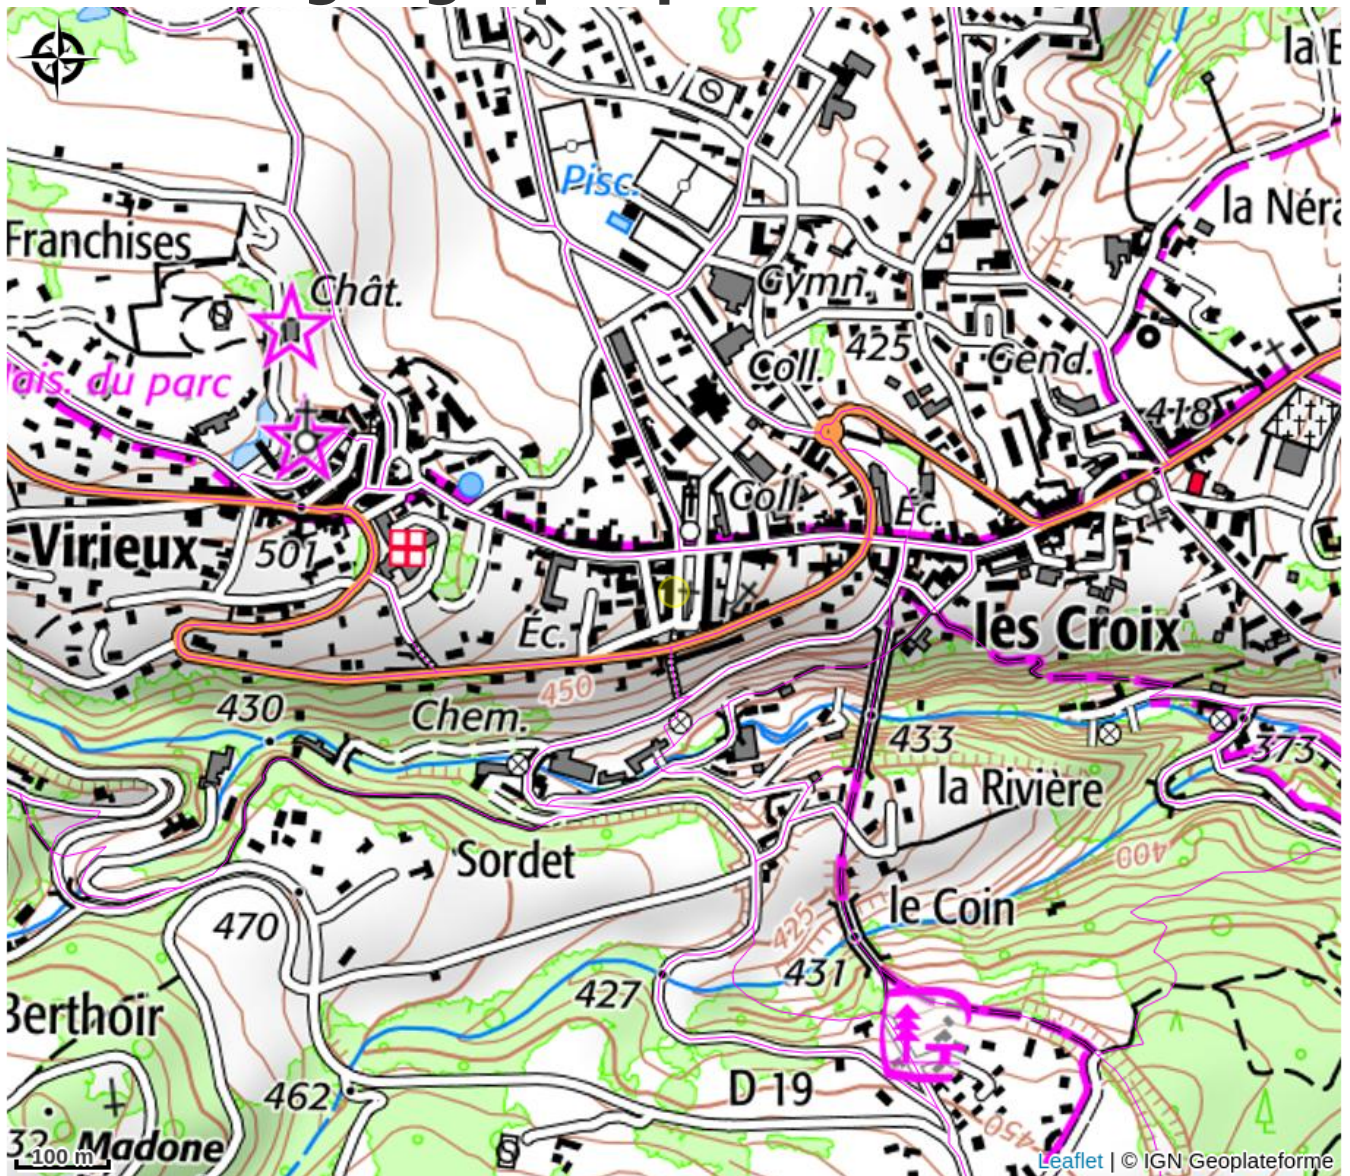

Un lieu idéal pour une parenthèse hors du temps, dans un environnement calme et soigné.

Situation géographique

Toutes les informations pratiques

Informations pratiques

Ouverture:

Du 01/01 au 31/12 tous les jours à 0h.