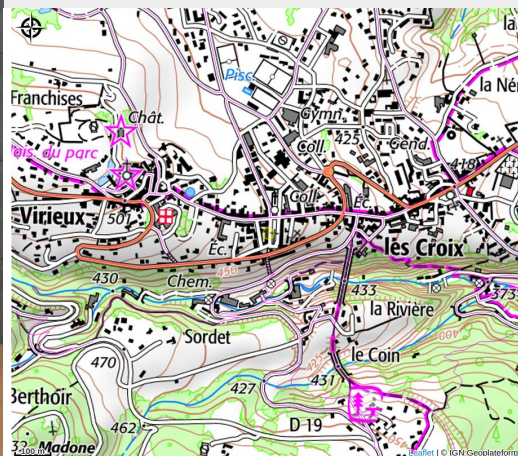

La Romantic Room est un logement à l'ambiance intimiste et soignée. La décoration élégante, les lumières douces et la literie confortable créent un cadre apaisant et chaleureux. Un espace pensé pour le calme, la détente et le confort.

Infos pratiques

Catégorie : Hébergement