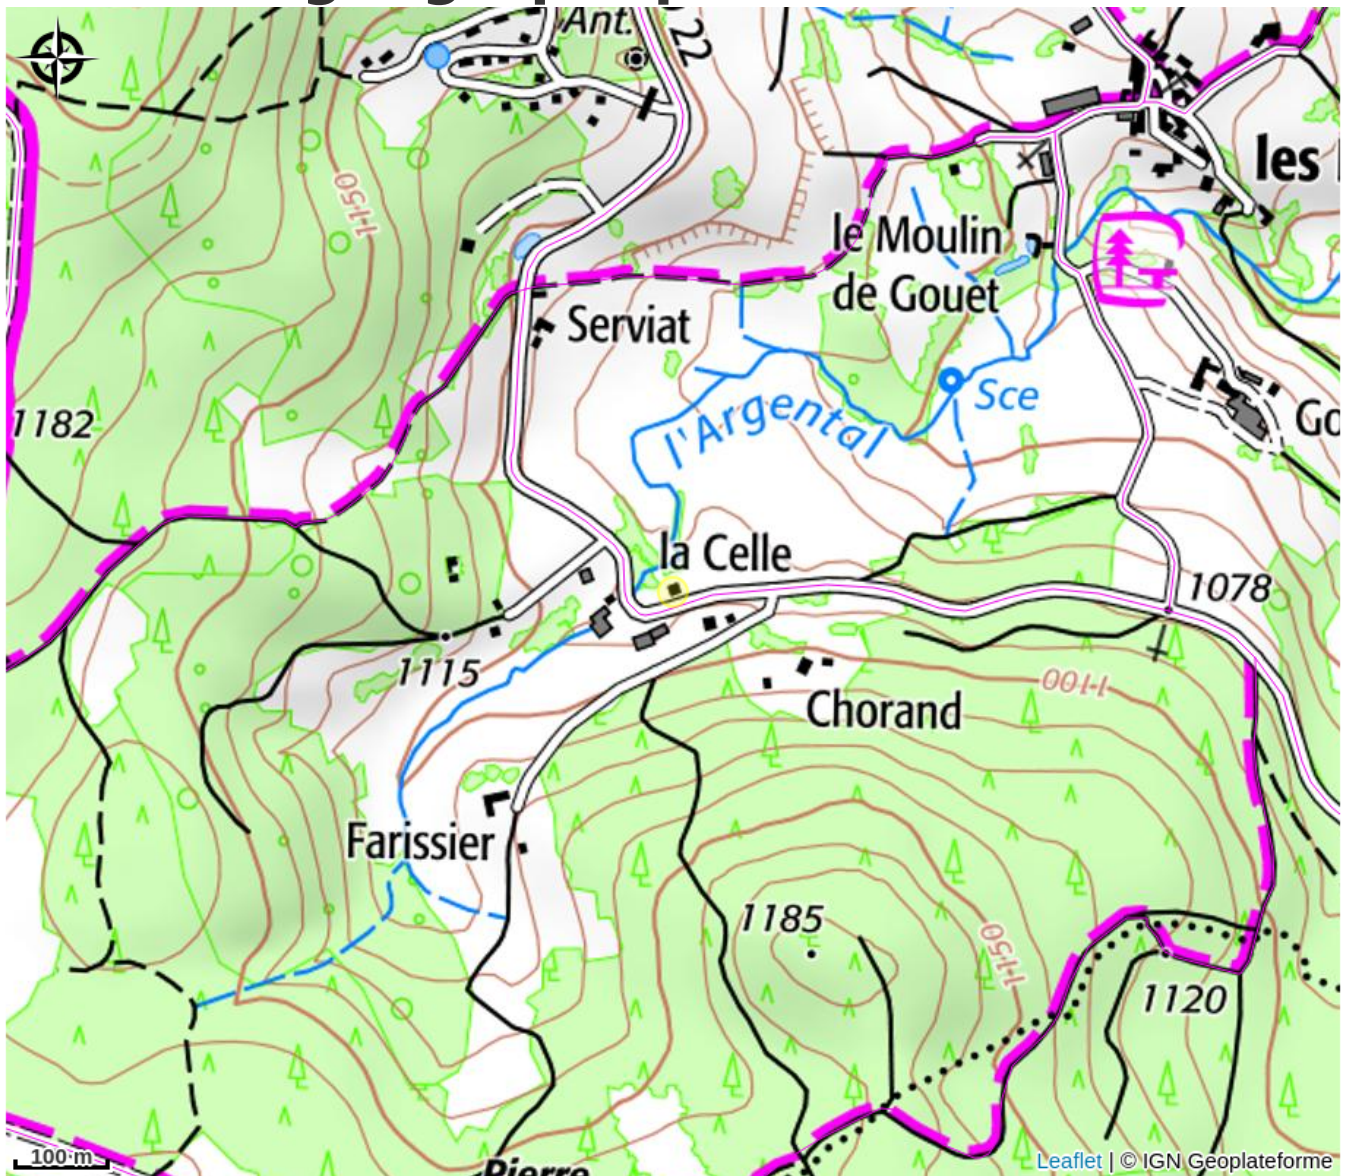

Situation géographique