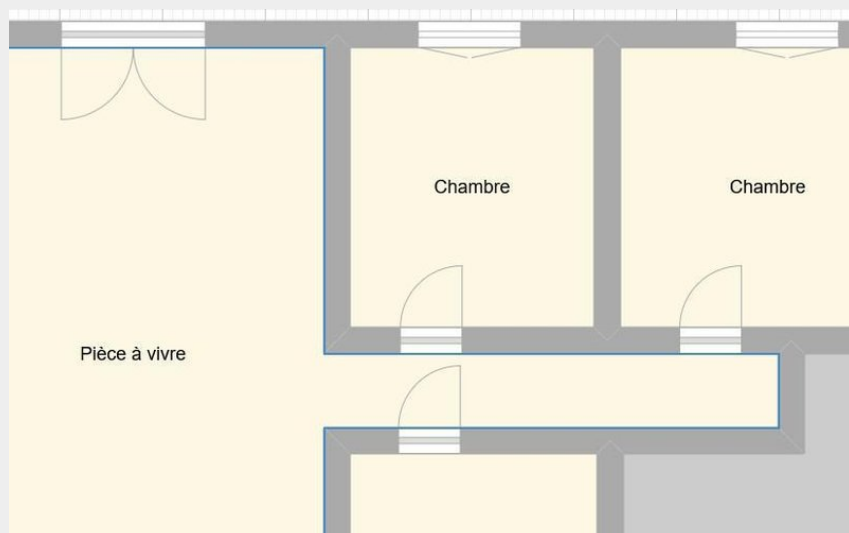

Gîte Des Matrus

Crédit : Gîte Des Matrus_La Versanne

Une escapade nature dans un gîte confortable et chaleureux, avec jardin privatif, vue sur la campagne et départs de balades depuis la porte. Ce gîte pour 4 personnes vous accueille dans une ambiance paisible, entre forêt, rivière et reliefs vallonnés.

Infos pratiques

Catégorie : Hébergement

Description

À 1088 mètres d'altitude, ce gîte pour 4 personnes vous accueille dans une ambiance paisible, entre forêt, rivière et reliefs vallonnés. Vous serez charmé par le hameau et les paysages ouverts du Parc du Pilat, propices à la détente et à l'évasion !

Ce gîte de 58 m², entièrement rénové de plain-pied en 2025, est situé en rez-de-chaussée de la maison de la propriétaire, avec entrée indépendante. Il propose une pièce de vie lumineuse et traversante, avec cuisine équipée ouverte sur l'espace repas et un salon avec canapé convertible. Il dispose de 2 chambres : l'une avec un lit double (140), l'autre avec deux lits superposés (90). La salle d'eau intègre douche, vasque et WC. Charges incluses pour un confort optimal. L'ensemble s'ouvre sur une terrasse de 10 m² et un jardin de 200 m², parfait pour les jeux, les repas dehors ou les siestes à l'ombre. Pour votre confort, les charges sont incluses dans le tarif.