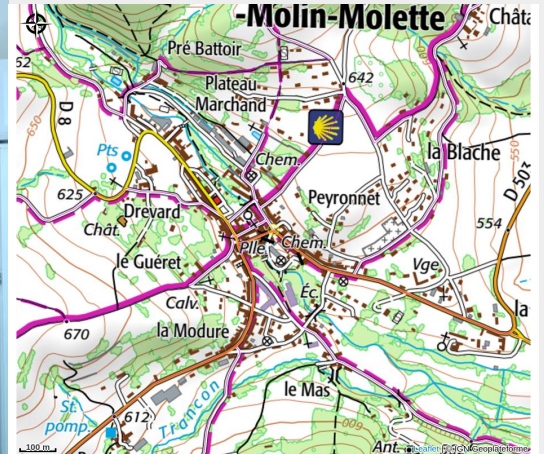

La Clef

Crédit : La Clef_Saint-Julien-Molin-Molette

Situé dans un quartier central de Saint-Julien-Molin-Molette, l'appartement de vacances La Clef a tout ce qu'il faut pour des vacances relaxantes. Il dispose d'un balcon privé pour vos soirées de détente.