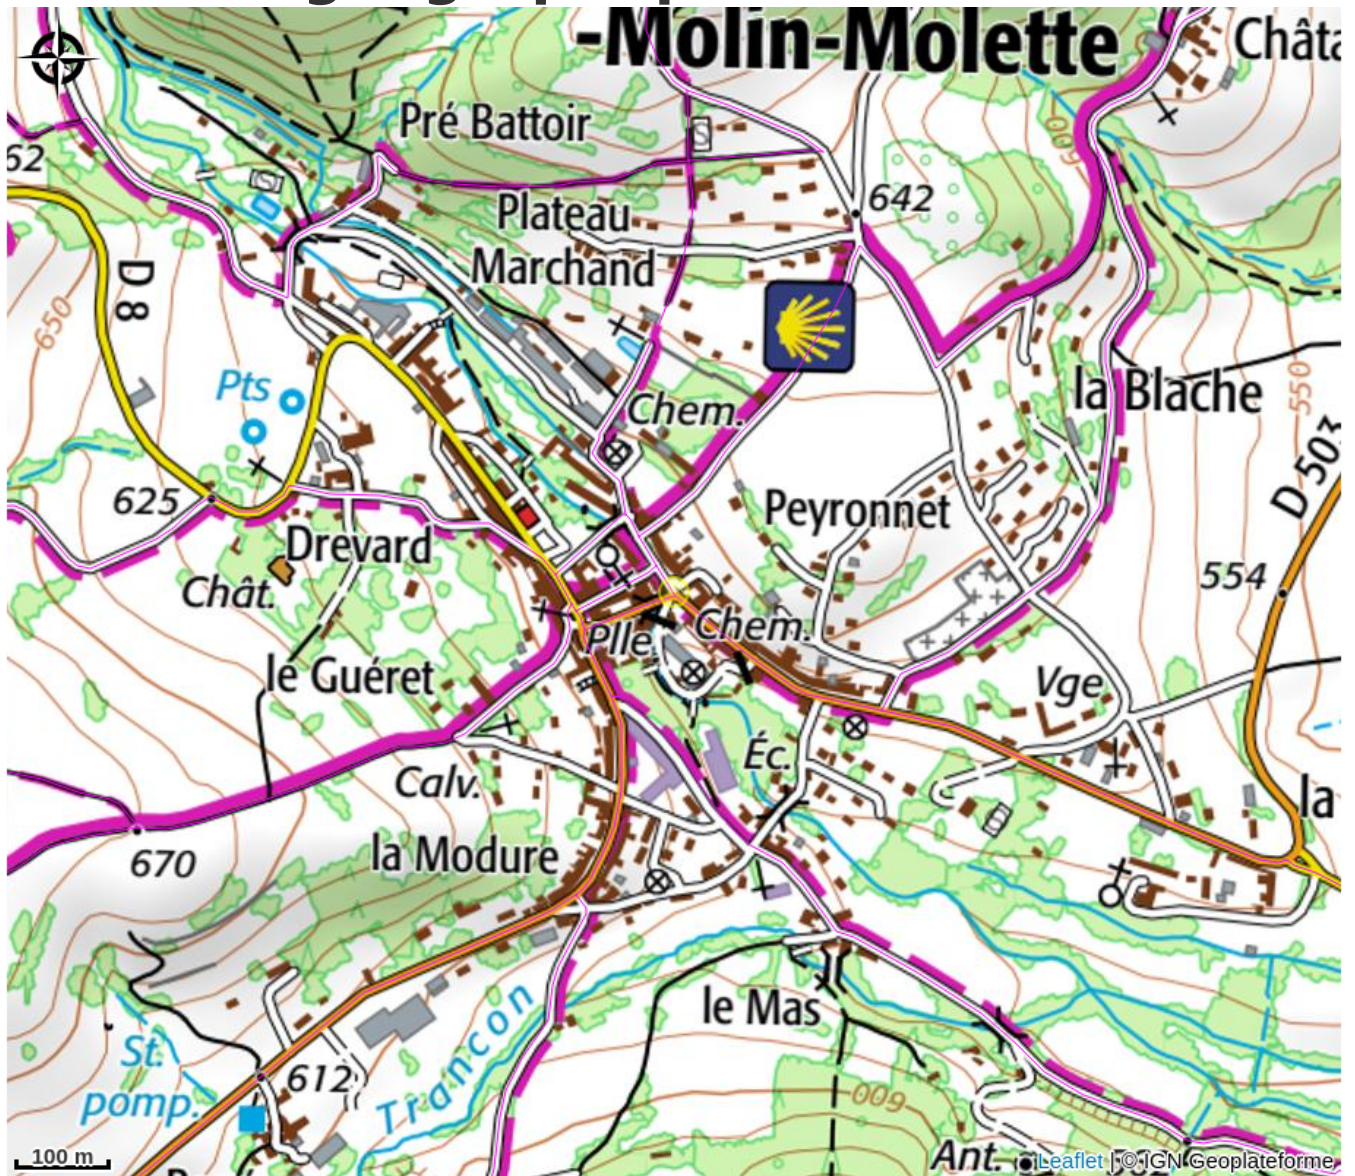

La Clef

Crédit : La Clef_Saint-Julien-Molin-Molette

Situé dans un quartier central de Saint-Julien-Molin-Molette, l'appartement de vacances La Clef a tout ce qu'il faut pour des vacances relaxantes. Il dispose d'un balcon privé pour vos soirées de détente.

Infos pratiques

Catégorie : Hébergement

Situation géographique

Toutes les informations pratiques

Informations pratiques

Ouverture:

Du 01/12 au 31/12 tous les jours.

Tarifs: