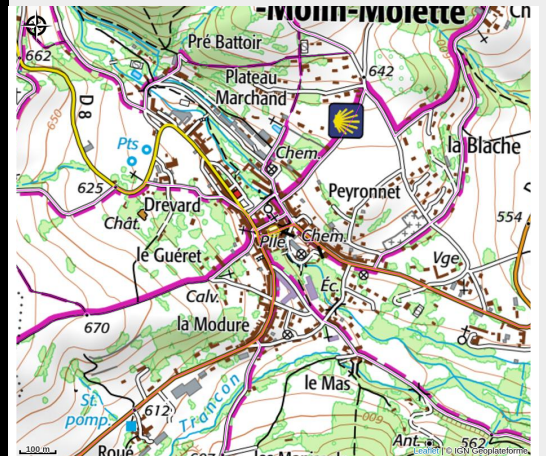

# Gîte de l'Usine Sainte-Marie

Lieu de réception, d'évènementiel et de séjours.

L'ancienne Maison de Maître, attenante à l'Usine, est désormais entièrement réhabilitée en gîte de caractère.

# Situation géographique