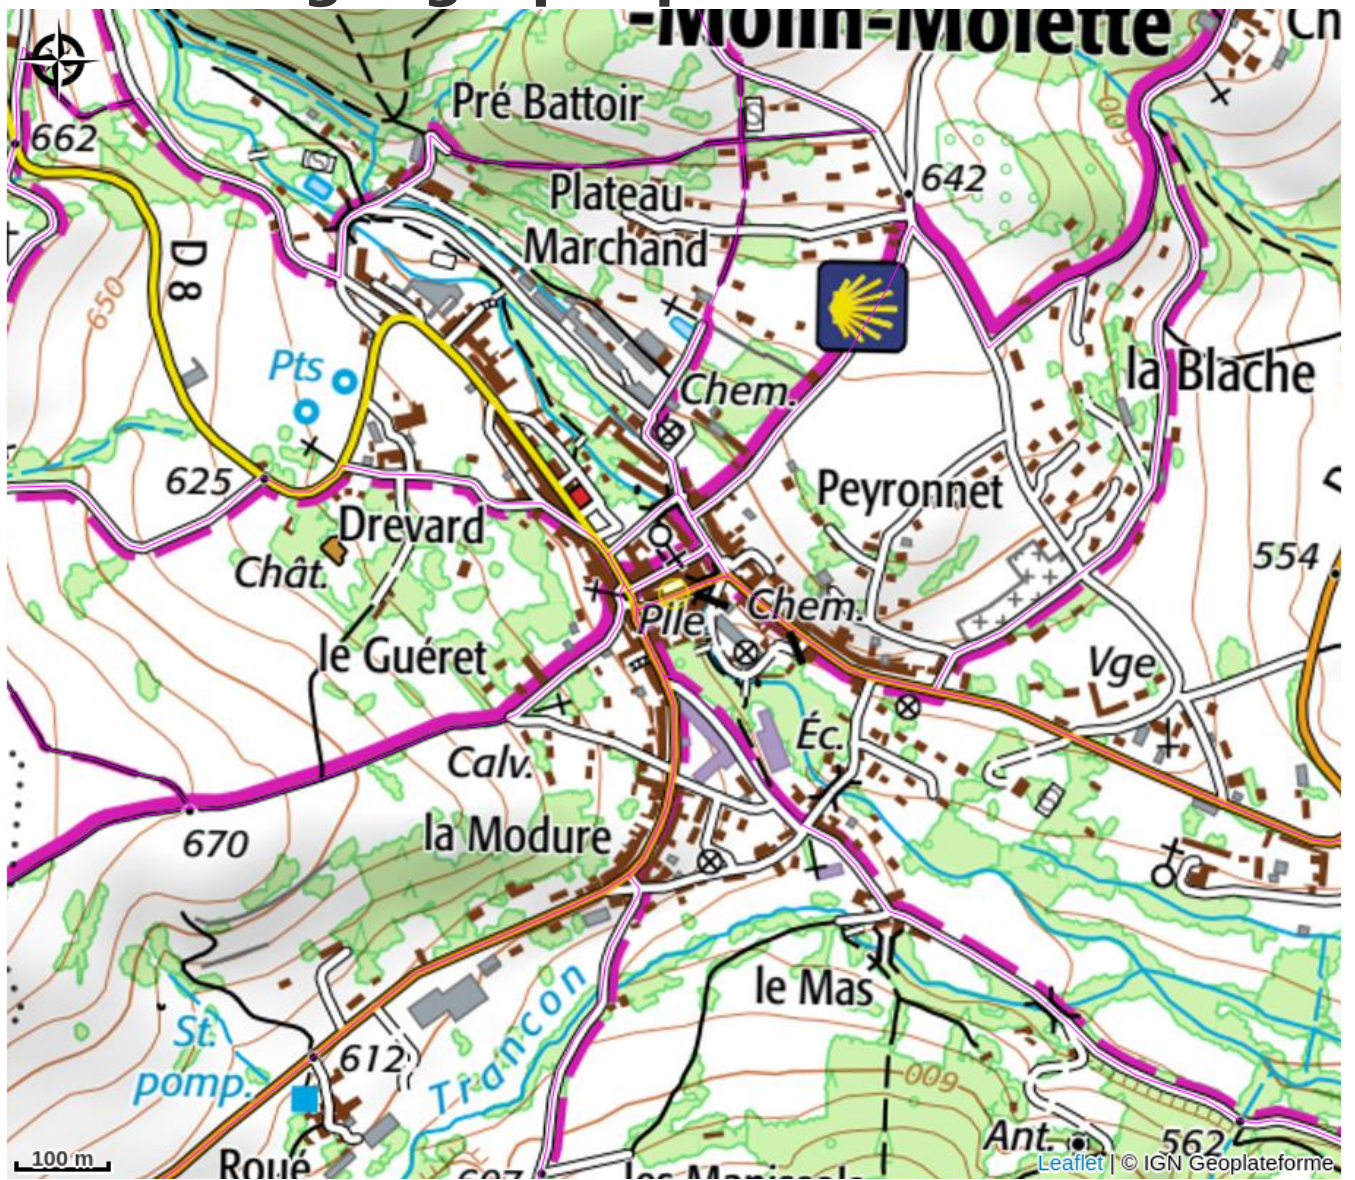

# Gîte de l'Usine Sainte-Marie

Lieu de réception, d'évènementiel et de séjours.

L'ancienne Maison de Maître, attenante à l'Usine, est désormais entièrement réhabilitée en gîte de caractère.

# Situation géographique