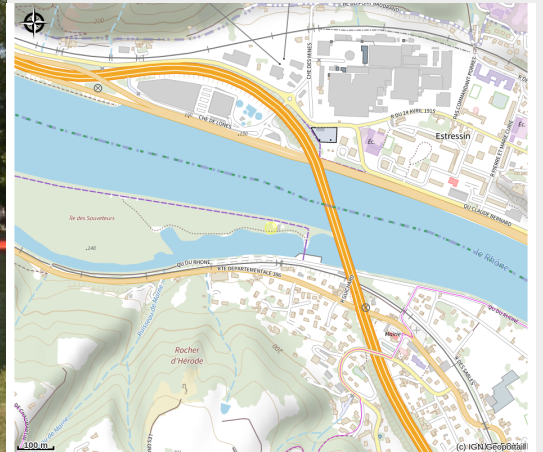

# Aire de pique-nique Ile Barlet

*Au coeur de l'Île Barlet, dans un espace nature, calme et arboré des aires de piques niques sont à disposition des promeneurs.*

# Description

Au coeur de l'Île Barlet, dans un espace nature, calme et arboré des aires de pique-niques sont à disposition des promeneurs. A proximité de la via rhôna, possibilité de location de vélos, de se restaurer à la guinguette ou de profiter du parcours santé

# Situation géographique