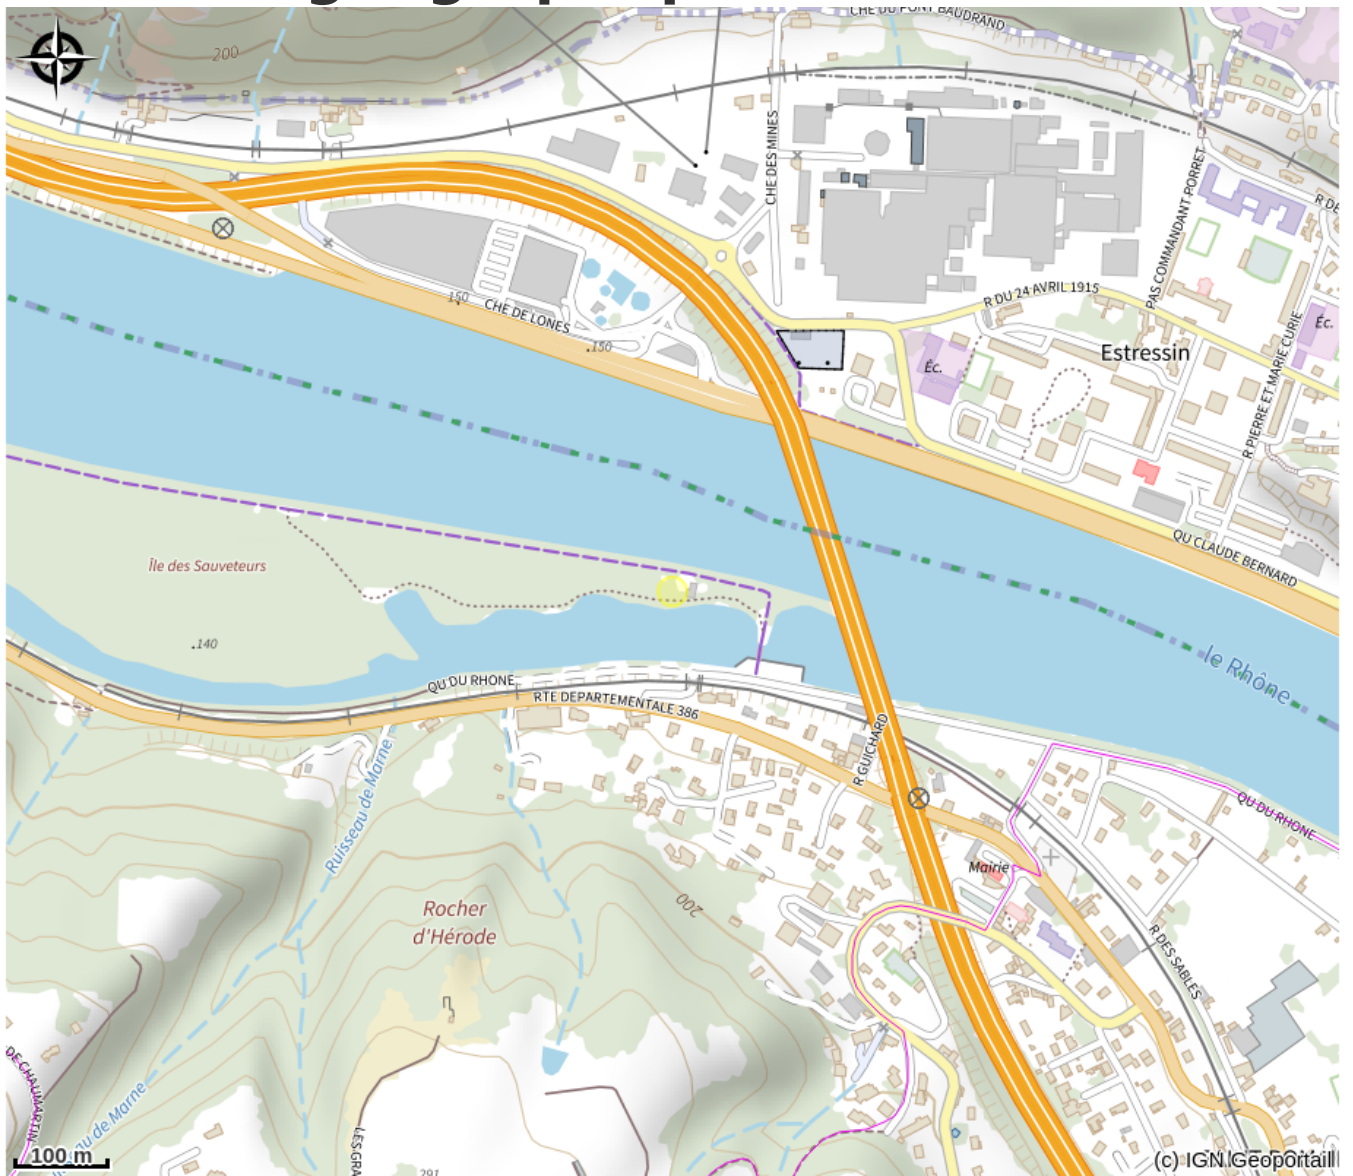

Situation géographique