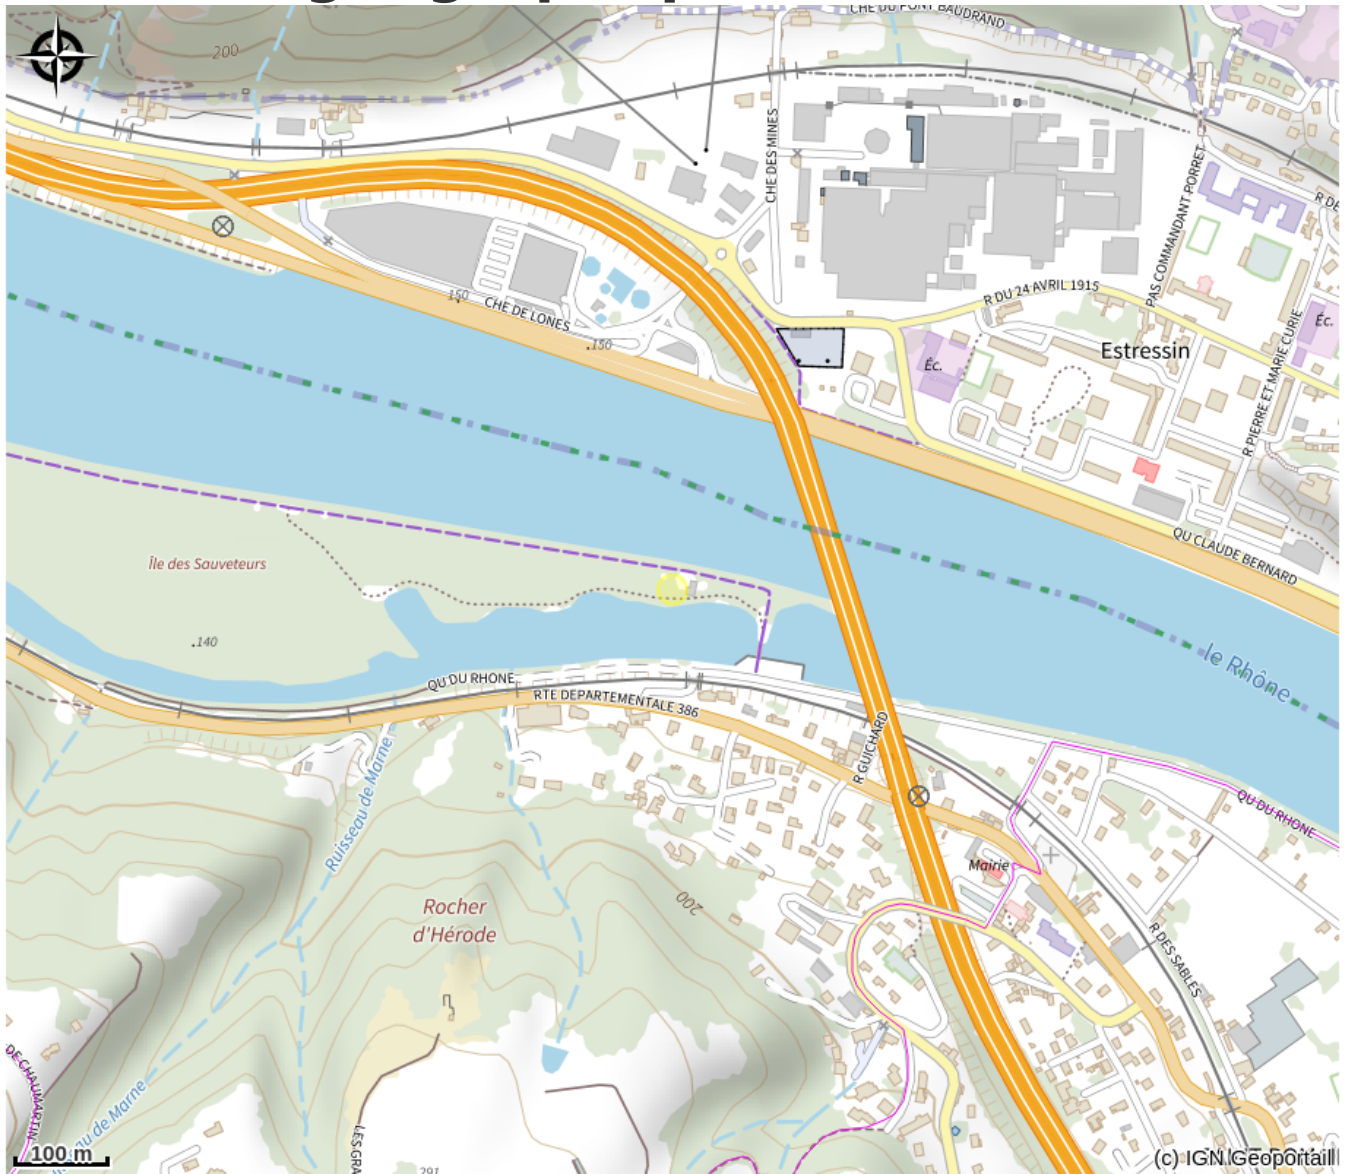

# Aire de pique-nique Ile Barlet

*Au coeur de l'Île Barlet, dans un espace nature, calme et arboré des aires de piques niques sont à disposition des promeneurs.*

# Description

Au coeur de l'Île Barlet, dans un espace nature, calme et arboré des aires de pique-niques sont à disposition des promeneurs. A proximité de la via rhôna, possibilité de location de vélos, de se restaurer à la guinguette ou de profiter du parcours santé

# Situation géographique