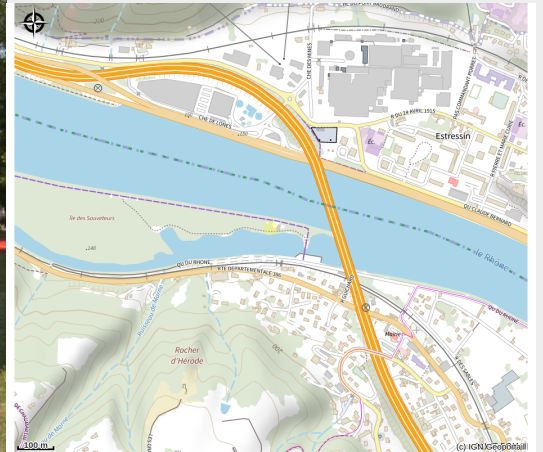

Aire de pique-nique Ile Barlet

Au coeur de l'île Barlet, dans un espace nature, calme et arboré des aires de piques niques sont à disposition des promeneurs.

Infos pratiques

Categorie : Loisirs et Sports

Description

Au coeur de l'île Barlet, dans un espace nature, calme et arboré des aires de pique-niques sont à disposition des promeneurs. A proximité de la via rhôna, possibilité de location de vélos, de se restaurer à la guinguette ou de profiter du parcours santé