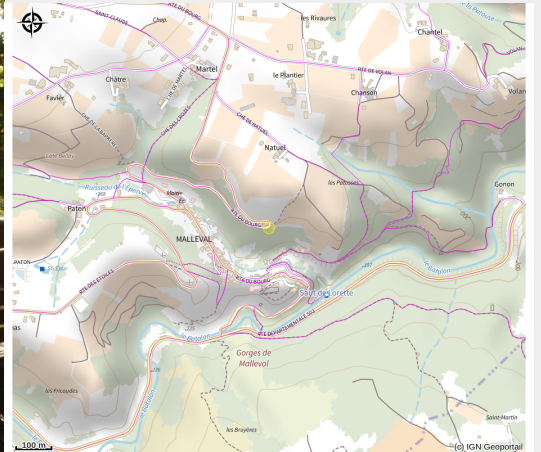

Aire de pique-nique de Malleval

Aire de pique-nique en belvédère à proximité immédiate du village médiéval de Malleval. Parking handicapé, une table accessible.

A votre disposition : 3 tables de pique-nique, poubelle, belvédère, table de lecture sur le village avec explications sonores.

Infos pratiques

Categorie : Aires de Pique-Nique

Situation géographique

Toutes les infos pratiques

Informations pratiques

Ouverture:

Toute l'année.

Tarifs: