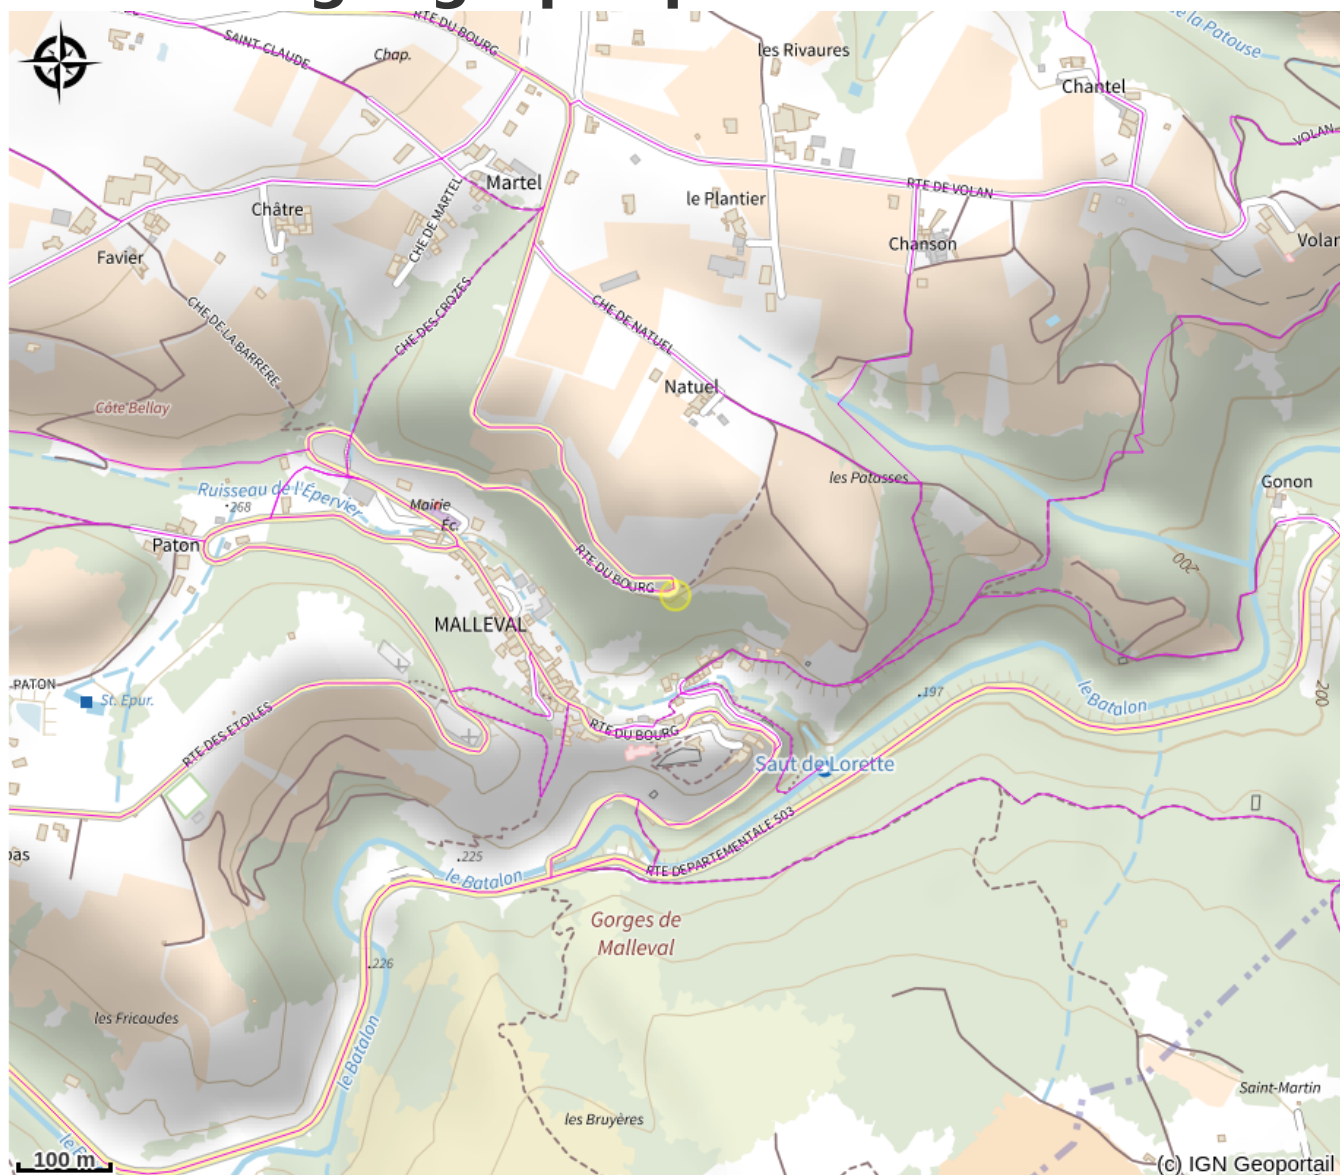

Aire de pique-nique de Malleval

Aire de pique-nique en belvédère à proximité immédiate du village médiéval de Malleval. Parking handicapé, une table accessible.

A votre disposition : 3 tables de pique-nique, poubelle, belvédère, table de lecture sur le village avec explications sonores.

Infos pratiques

Categorie : Aires de Pique-Nique

Situation géographique

Toutes les infos pratiques

Informations pratiques

Ouverture:

Toute l'année.

Tarifs:

Accès libre.

Fiche mise à jour par Office de Tourisme du Pilat le 05/08/2022

Contact

belvédère route de Pélussin
42520 Malleval