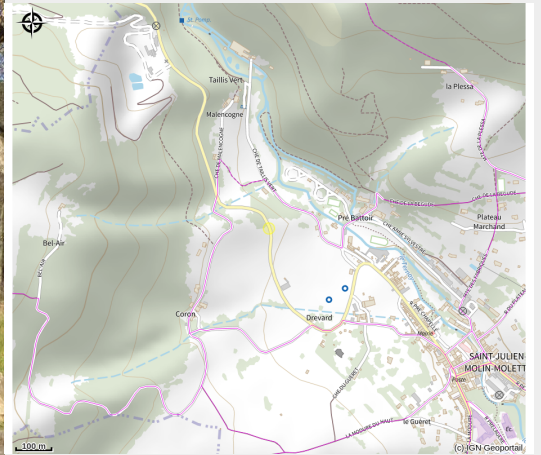

# Aire de pique-nique route de Colombier

*Aire de pique-nique ombragée en bord de route à la sortie du village de Saint-Julien-Molin-Molette. Deux tables, poubelle.*

## Infos pratiques

Categorie : Aires de Pique-Nique

# Situation géographique

## Contact

D8 roue de Colombier  
42220 Saint-Julien-Molin-Molette