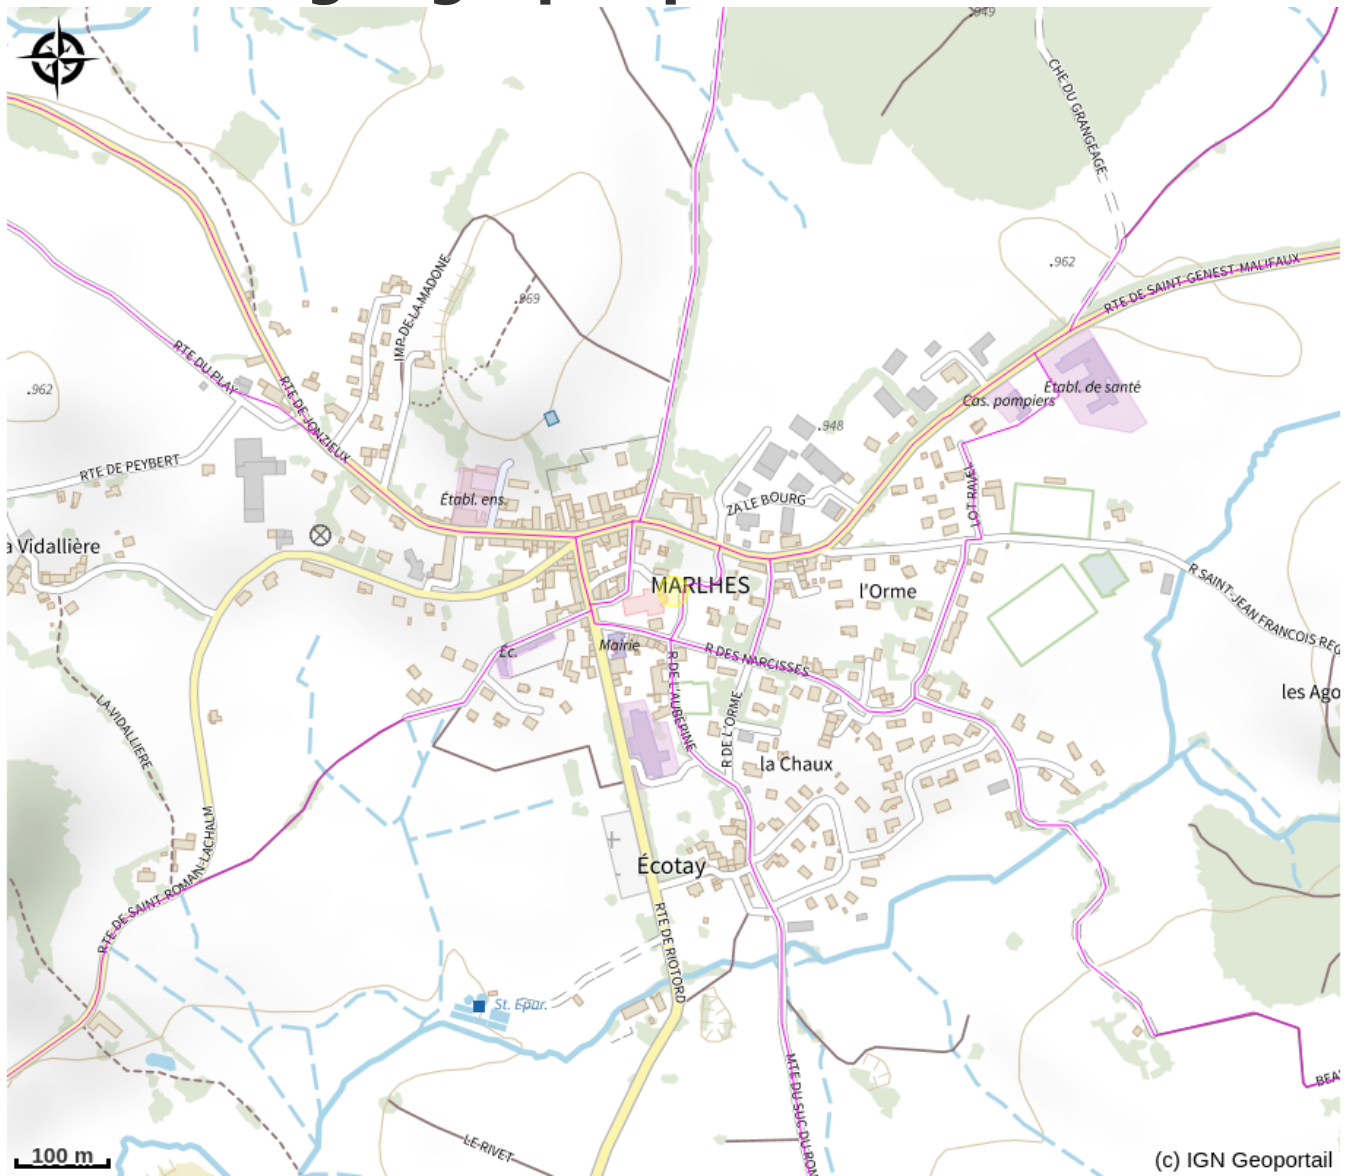

Aire de pique-nique de Marlhès

Au départ de "Vironis vélo" une table de pique-nique à votre disposition, à proximité également de la salle hors-sac des marcheurs. WC public à proximité, commerces...

Infos pratiques

Categorie : Aires de Pique-Nique

Situation géographique

Toutes les infos pratiques

Informations pratiques

Ouverture:

Toute l'année.

Tarifs:

Accès libre.

Fiche mise à jour par Office de Tourisme du Pilat le 05/08/2022

Contact

derrière l'église
42660 Marllhes