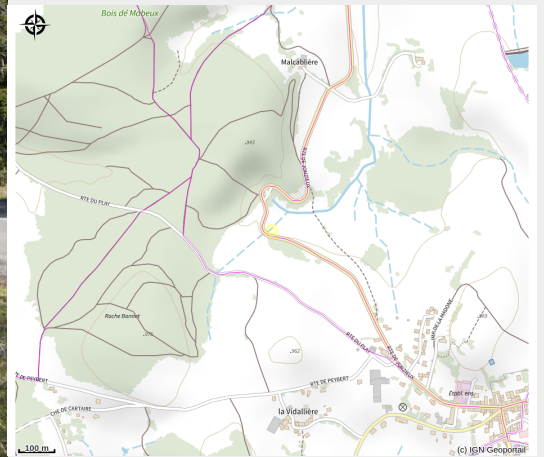

Aire de pique-nique Marlhes - RD10

Une table de pique-nique à proximité du village de Marlhes, sur la route de Jonzieux (D10).

Infos pratiques

Categorie : Aires de Pique-Nique

Situation géographique

Toutes les infos pratiques

Informations pratiques

Ouverture:

Toute l'année.

Tarifs:

Accès libre.

Fiche mise à jour par Office de Tourisme du Pilat le 02/05/2023

Contact

route de Jonzieux
42660 Marllhes