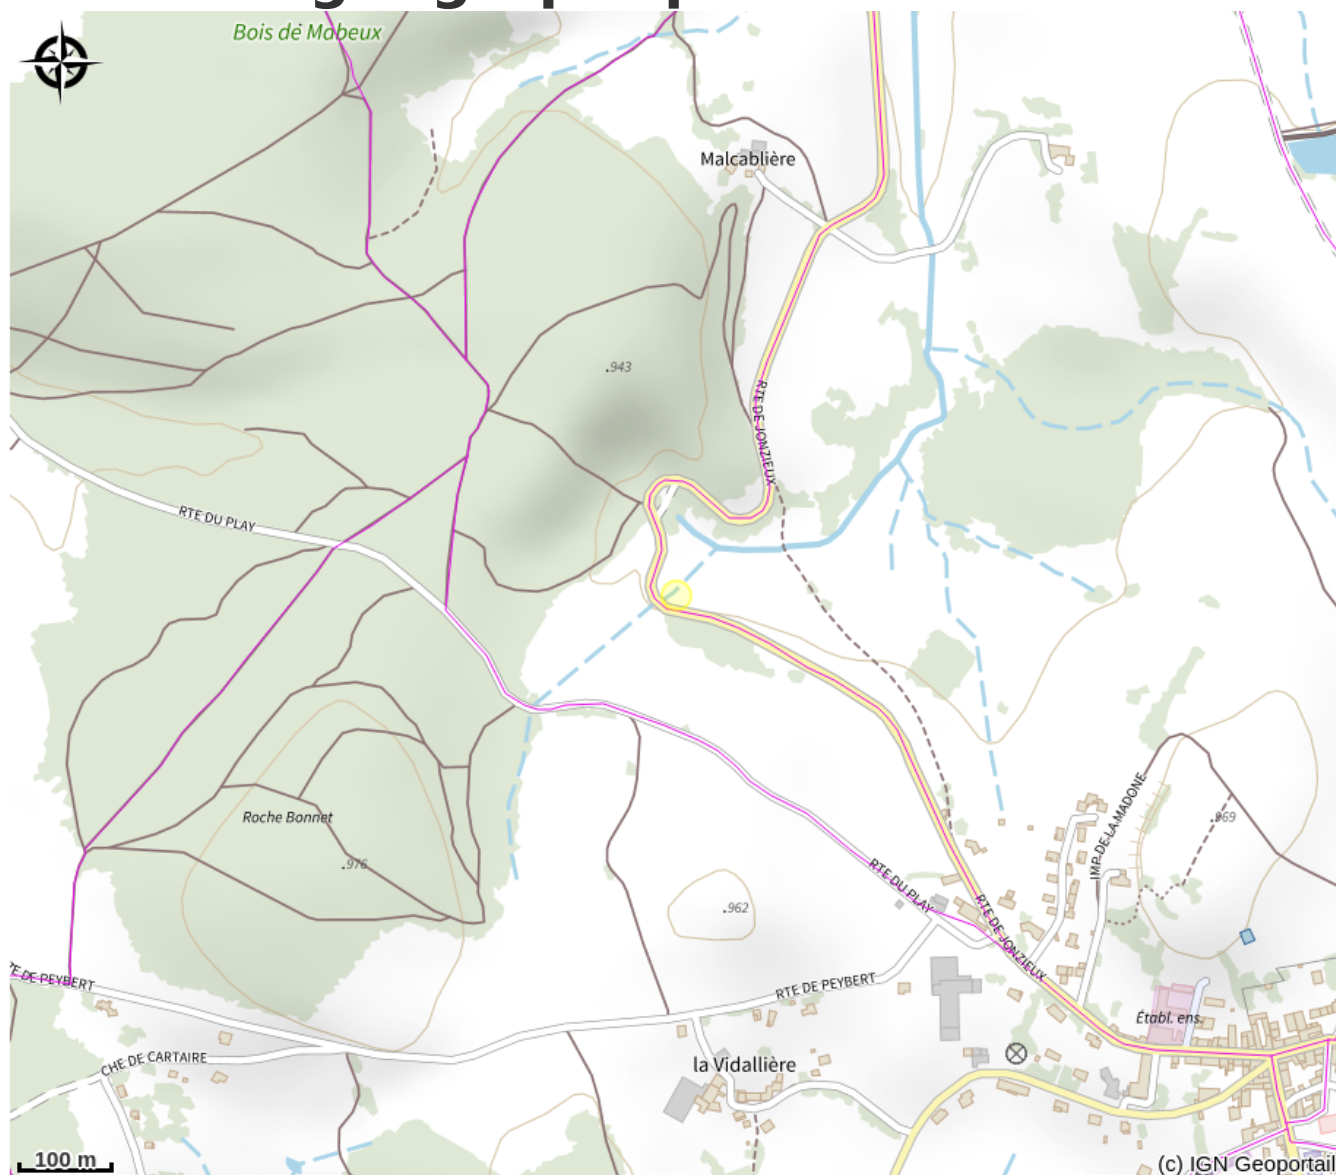

Aire de pique-nique Marlhes - RD10

Une table de pique-nique à proximité du village de Marlhes, sur la route de Jonzieux (D10).

Infos pratiques

Categorie : Aires de Pique-Nique

Situation géographique

Toutes les infos pratiques

Informations pratiques

Ouverture:

Toute l'année.

Tarifs:

Accès libre.

Fiche mise à jour par Office de Tourisme du Pilat le 02/05/2023

Contact

route de Jonzieux
42660 Marllhes