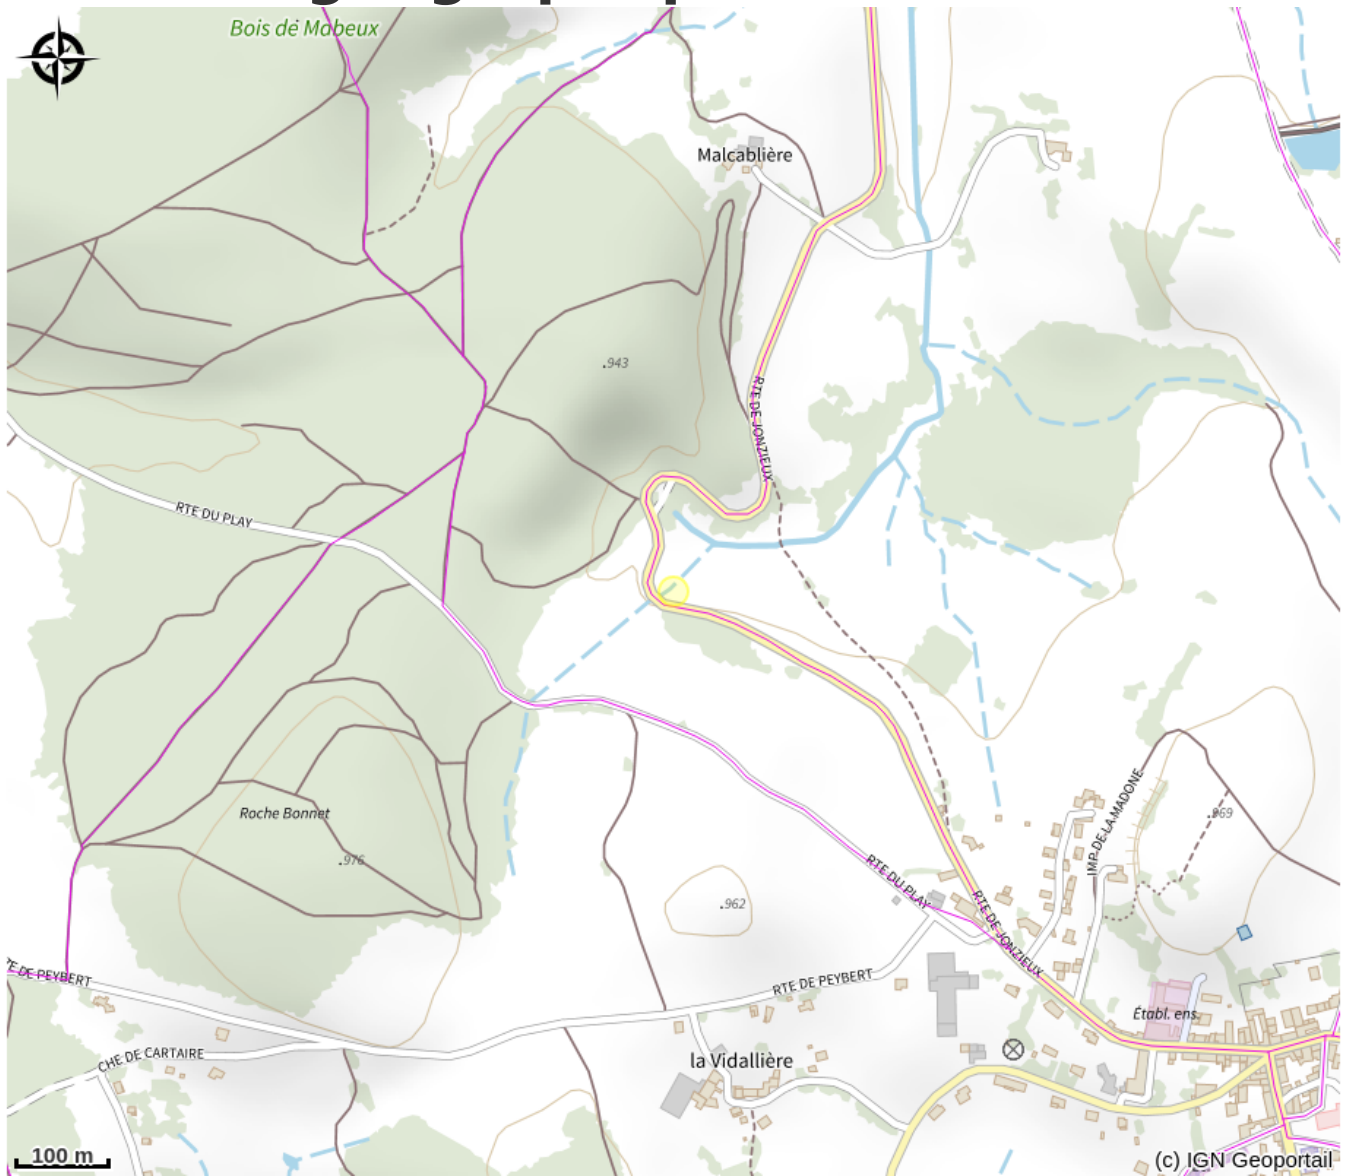

Aire de pique-nique Marlhes - RD10

Une table de pique-nique à proximité du village de Marlhes, sur la route de Jonzieux (D10).

Infos pratiques

Categorie : Aires de Pique-Nique

Situation géographique

Toutes les infos pratiques

Informations pratiques

Ouverture:

Toute l'année.

Tarifs:

Accès libre.

Fiche mise à jour par Office de Tourisme du Pilat le 02/05/2023

Contact

route de Jonzieux
42660 Marllhes