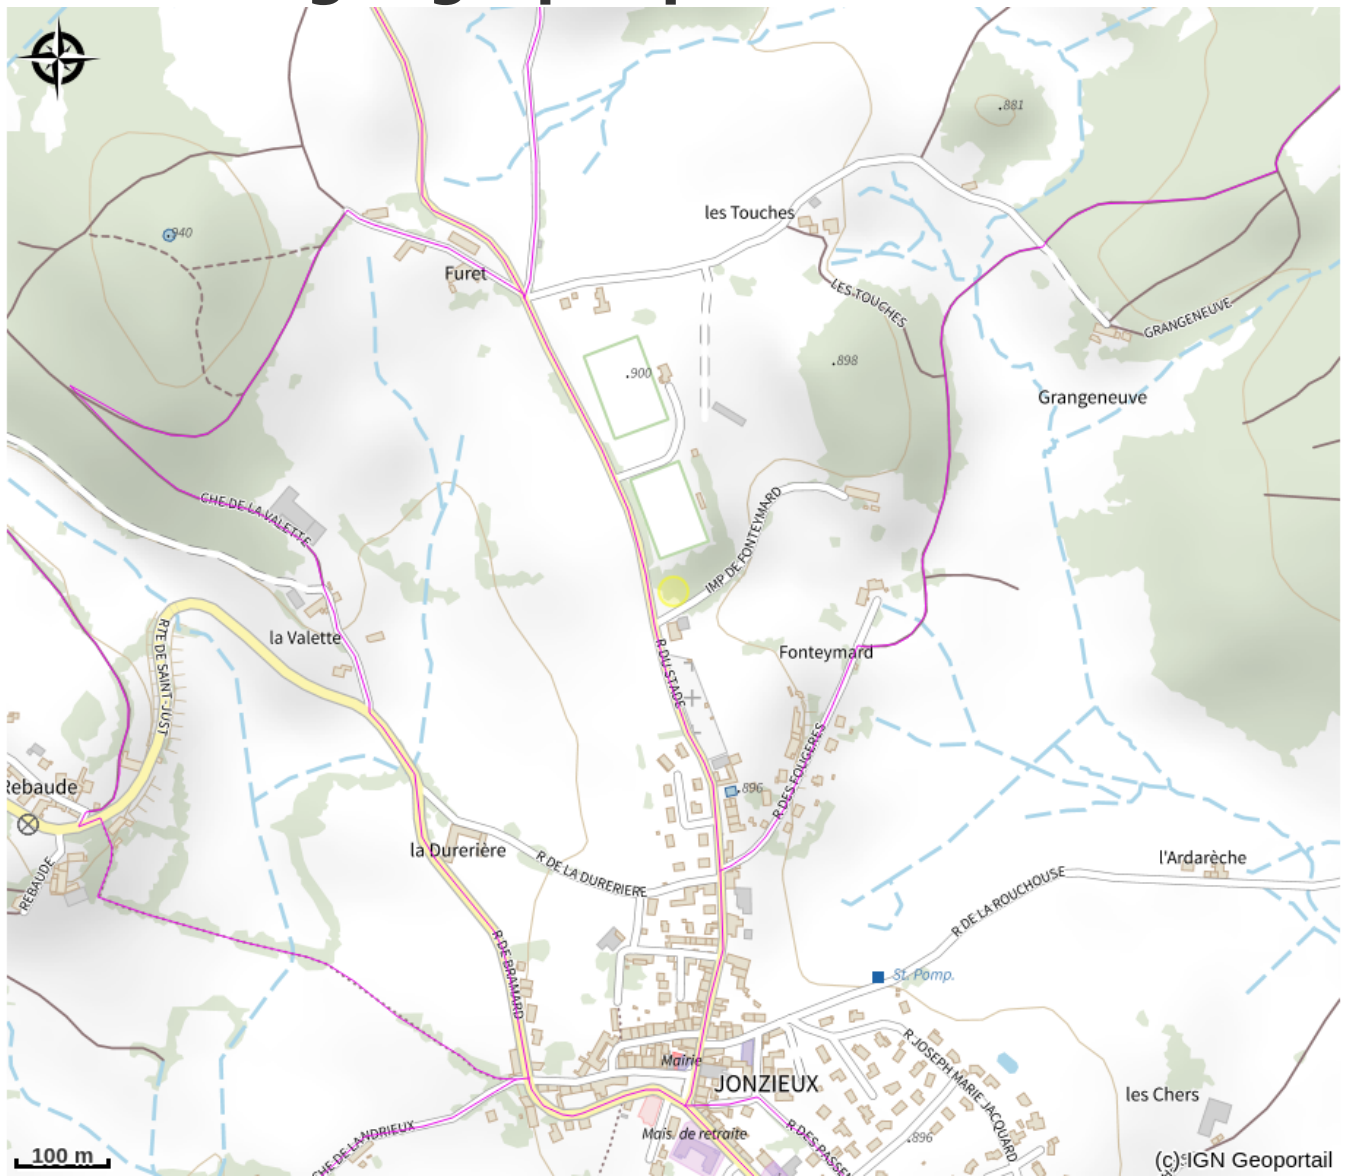

Aire de pique-nique de Jonzieux - Stade

Aire de pique-nique sur la route de Saint-Genest-Malifaux, à proximité du terrain de foot, bien ombragée, 3 tables, bancs et poubelles sur site.

Infos pratiques

Categorie : Aires de Pique-Nique

Situation géographique

Toutes les infos pratiques

Informations pratiques

Ouverture:

Toute l'année.

Tarifs:

Accès libre.

Fiche mise à jour par Office de Tourisme du Pilat le 02/05/2023

Contact

route de saint Genest Malifaux D10
rue du stade
42660 Jonzieux