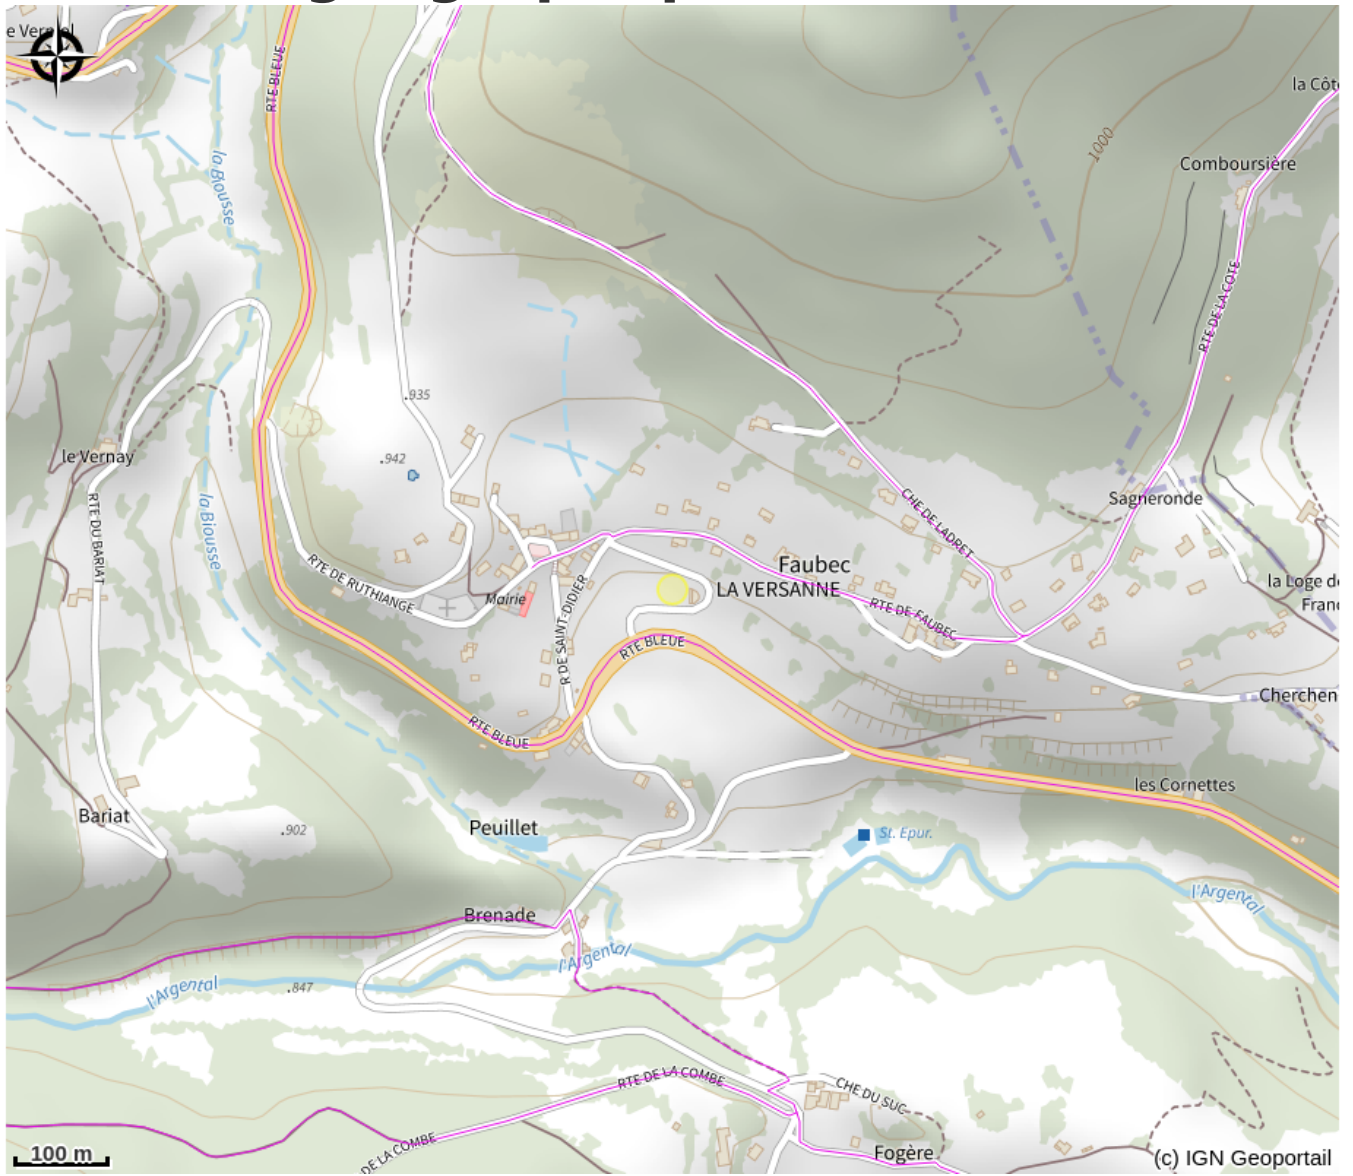

Aire de pique-nique de la Versanne

Aire de pique-nique près du centre bourg et de la salle des fêtes, 6 tables, poubelles et tri sélectif.

Infos pratiques

Categorie : Aires de Pique-Nique

Situation géographique

centre bourg
42220 La Versanne