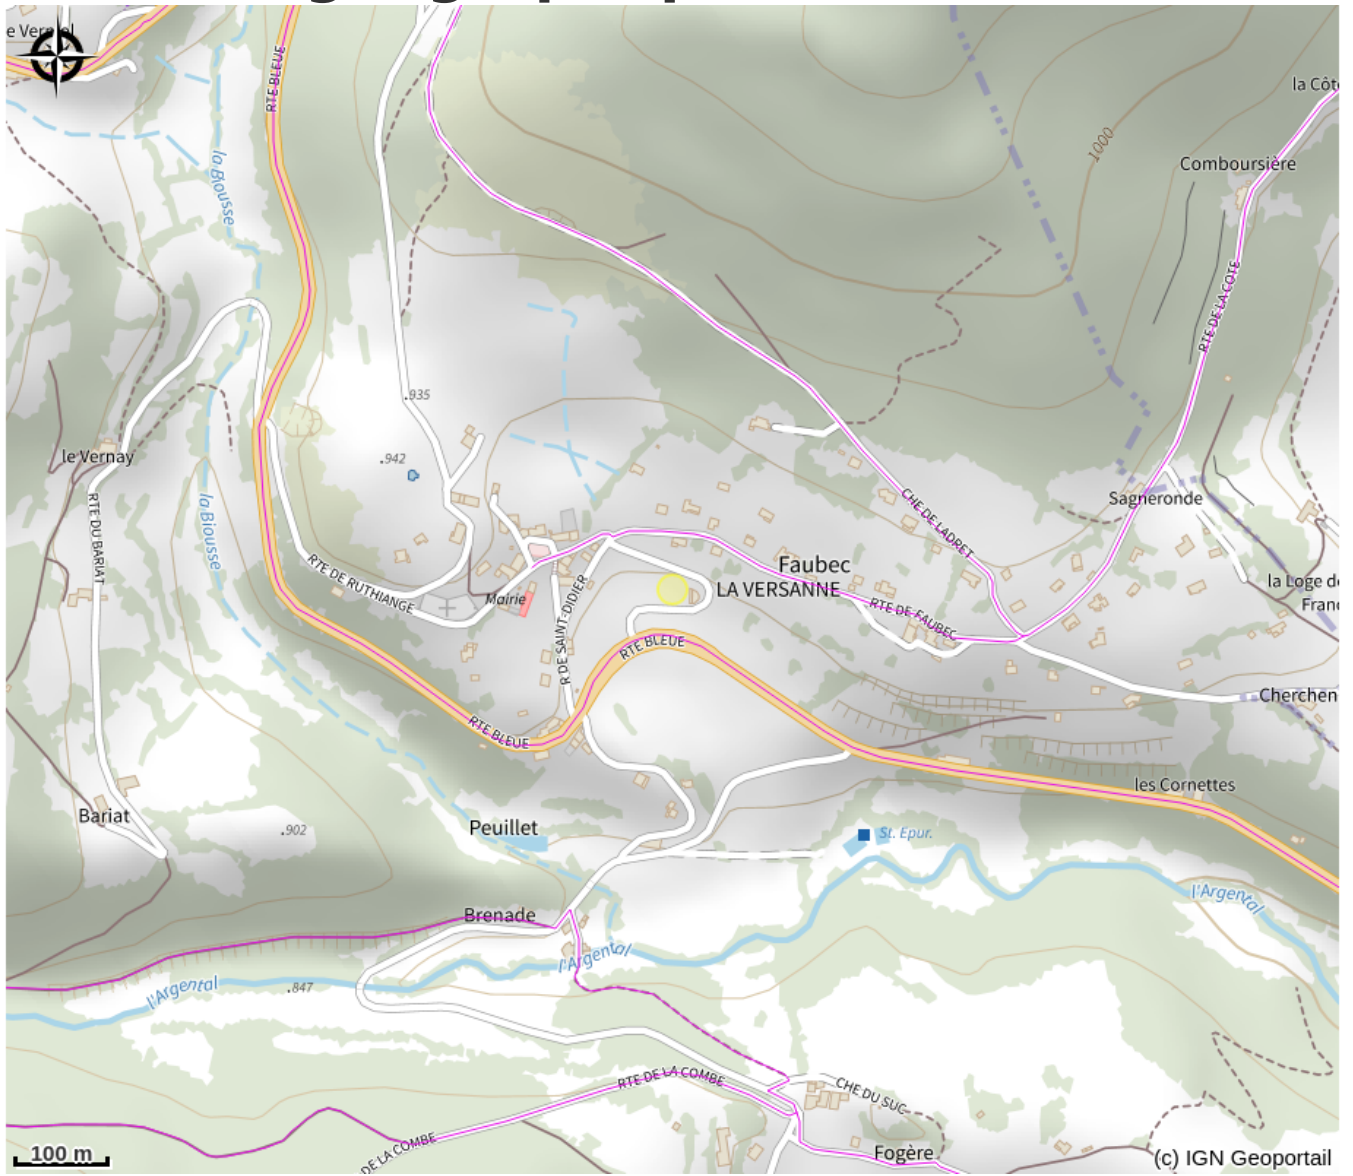

# Aire de pique-nique de la Versanne

*Aire de pique-nique près du centre bourg et de la salle des fêtes, 6 tables, poubelles et tri sélectif.*

## Infos pratiques

Categorie : Aires de Pique-Nique

# Situation géographique

### Ouverture:

Toute l'année.