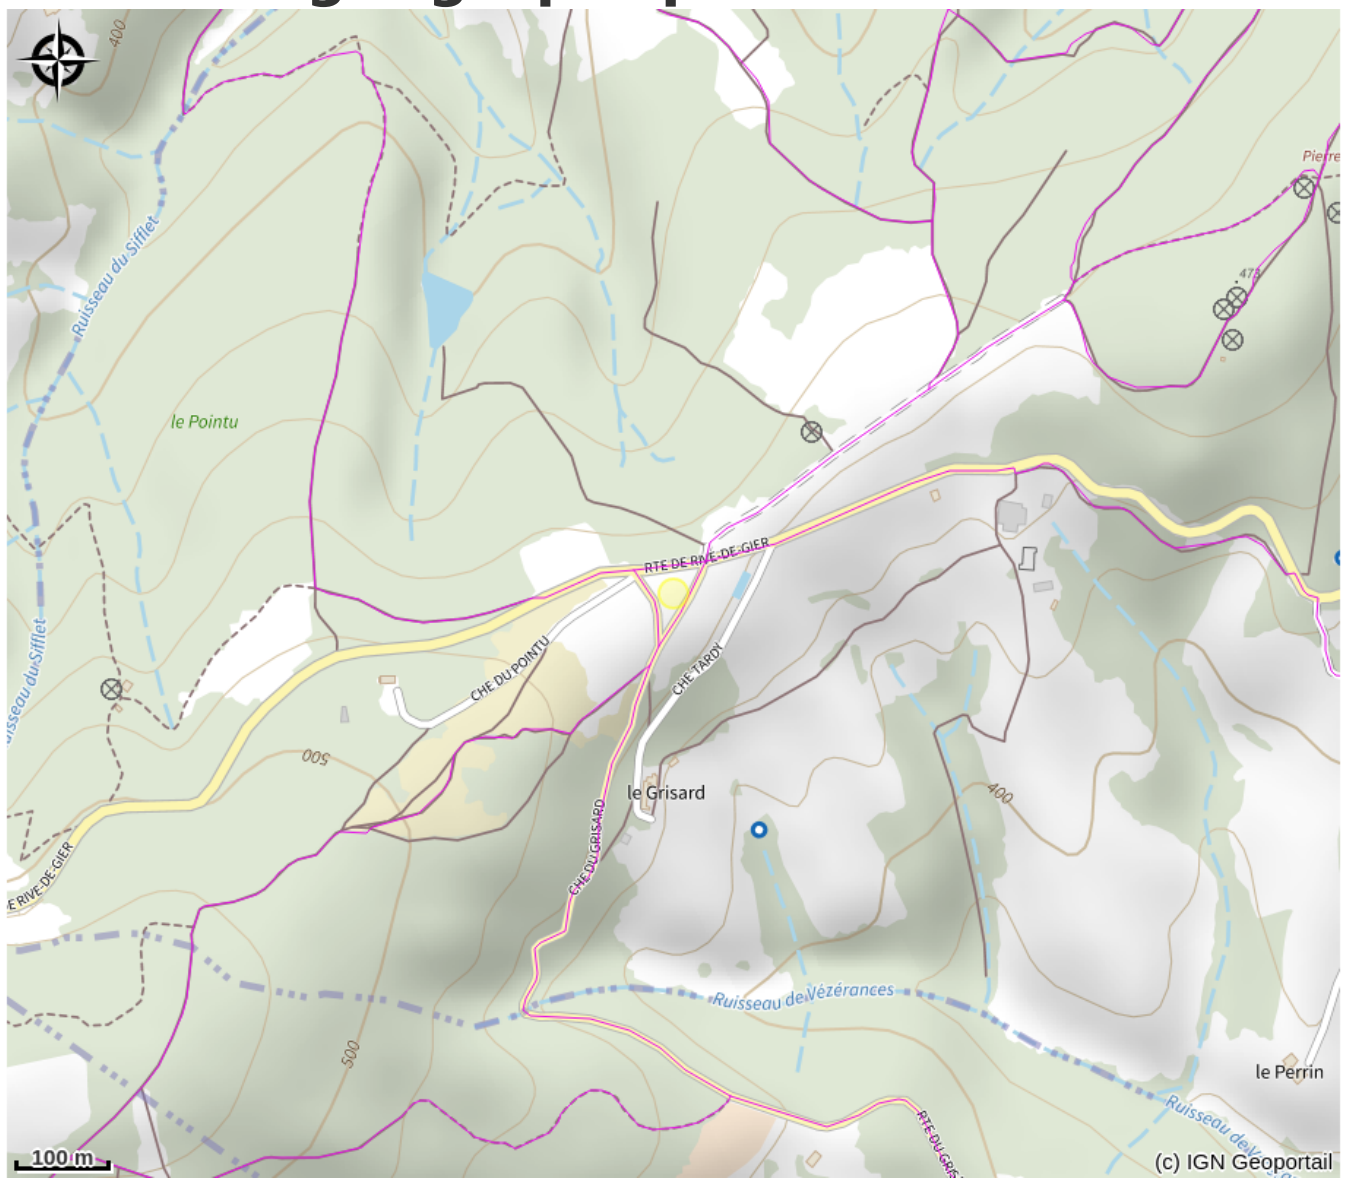

Aire de pique-nique du Grisard

Sur la route entre Saint Romain en Gal et la Croix Régis, une vaste aire de pique nique, 9 tables à votre disposition, poubelles, parking à proximité, possibilité attache-vélo, jolie panorama...

Infos pratiques

Categorie : Aires de Pique-Nique

Situation géographique

Toutes les infos pratiques

Informations pratiques

Tarifs:

Gratuit

Services: