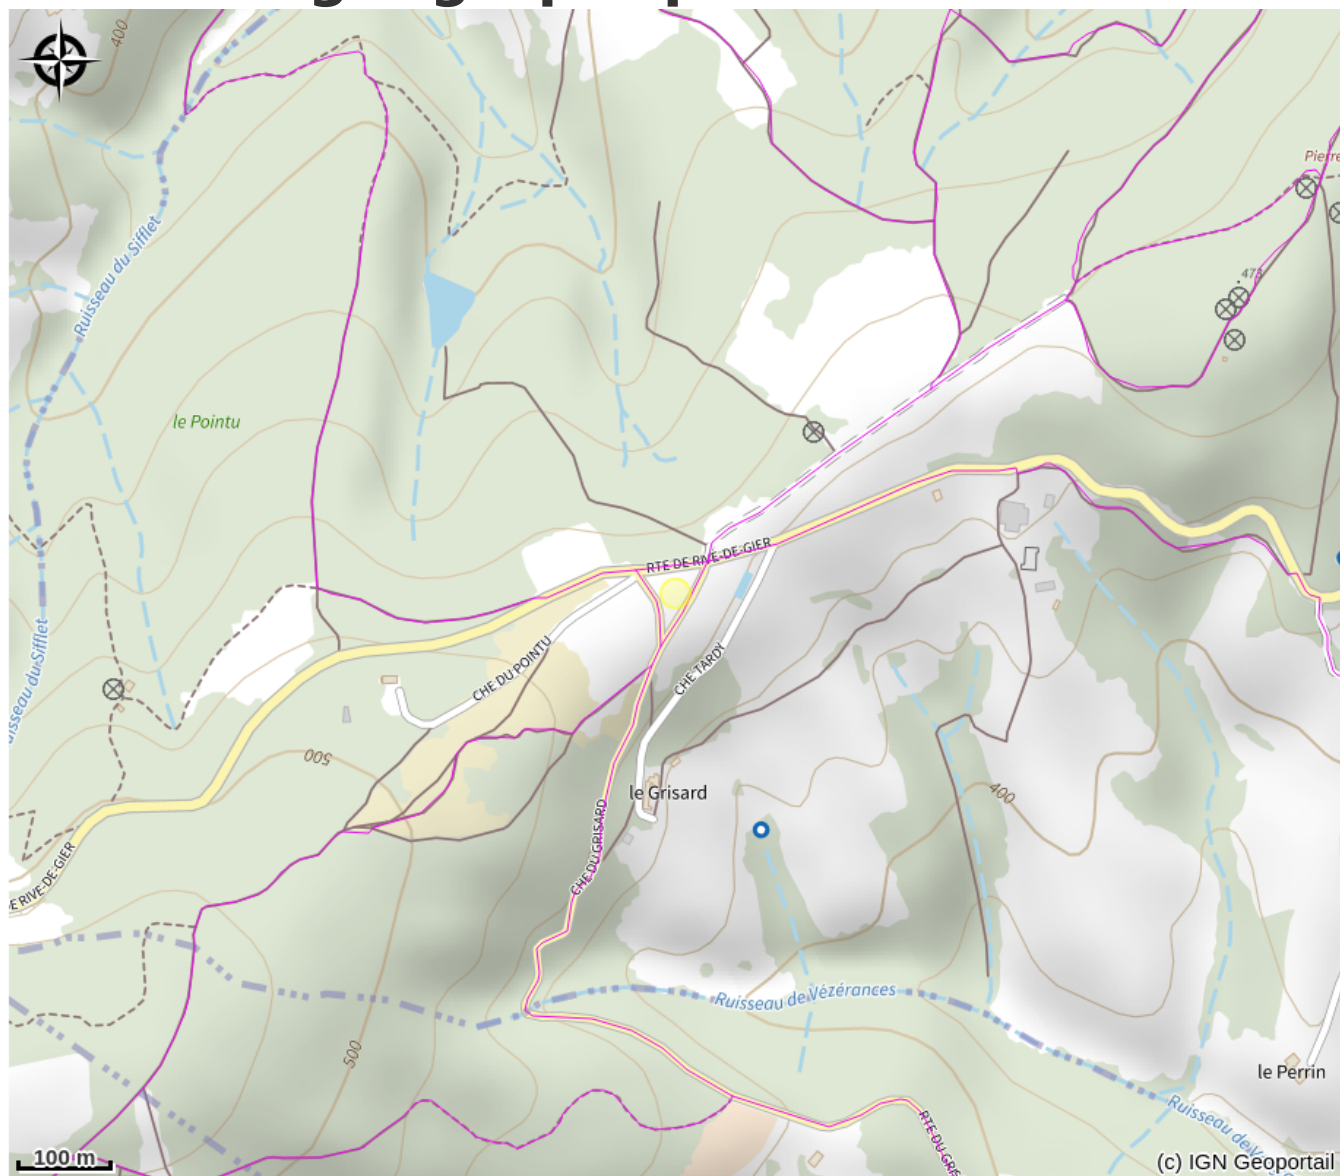

# Aire de pique-nique du Grisard

*Sur la route entre Saint Romain en Gal et la Croix Régis, une vaste aire de pique nique, 9 tables à votre disposition, poubelles, parking à proximité, possibilité attache-vélo, jolie panorama...*

## Infos pratiques

Categorie : Aires de Pique-Nique

# Situation géographique