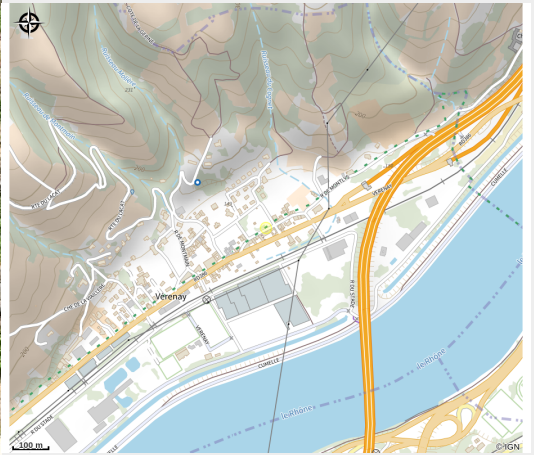

Domaine Christophe Semaska

Crédit photo : Caveau Domaine SEMASKA (Domaine Christophe SEMASKA)

Le Domaine Christophe Semaska situé à proximité du Château de Montlys, au pied d'un coteau en terrasse, produit 8 ha en Côte-Rôtie mais aussi Condrieu, Saint-Joseph, Coteaux de Vienne et crus de la vallée du Rhône pour un total de production de 15ha.

Infos pratiques

Categorie : Producteurs

Description

Le Domaine SEMASKA se situe sur la commune d'Ampuis, au cœur du vignoble de Côte-Rôtie et de ses impressionnants coteaux escarpés qui ajoutent à la beauté de l'appellation. Le Domaine cultive 15 hectares répartis en plusieurs appellations, notamment Côte-Rôtie qui représente 8 hectares, ainsi que Condrieu, Saint-Joseph, IGP Collines Rhodaniennes et des crus de la vallée du Rhône.