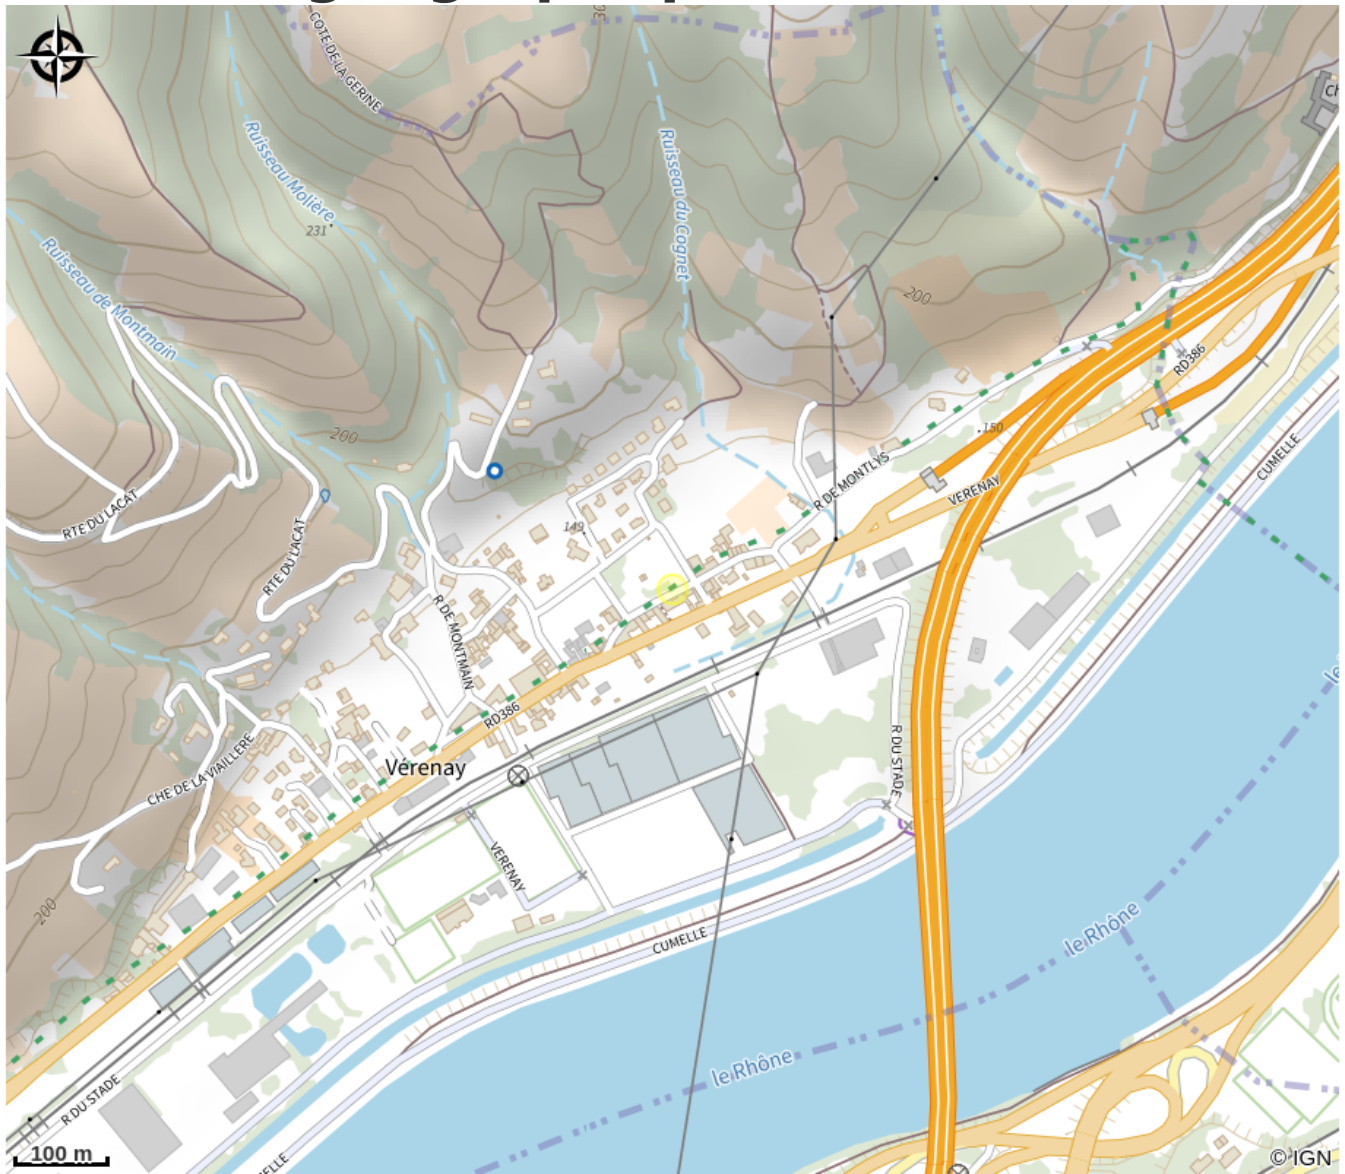

Domaine Christophe Semaska

Crédit photo : Caveau Domaine SEMASKA (Domaine Christophe SEMASKA)

Le Domaine Christophe Semaska situé à proximité du Château de Montlys, au pied d'un coteau en terrasse, produit 8 ha en Côte-Rôtie mais aussi Condrieu, Saint-Joseph, Coteaux de Vienne et crus de la vallée du Rhône pour un total de production de 15ha.

Infos pratiques

Categorie : Producteurs

Description

Le Domaine SEMASKA se situe sur la commune d'Ampuis, au cœur du vignoble de Côte-Rôtie et de ses impressionnants coteaux escarpés qui ajoutent à la beauté de l'appellation. Le Domaine cultive 15 hectares répartis en plusieurs appellations, notamment Côte-Rôtie qui représente 8 hectares, ainsi que Condrieu, Saint-Joseph, IGP Collines Rhodaniennes et des crus de la vallée du Rhône.

Situation géographique

Toutes les infos pratiques

Informations pratiques

Ouverture:

Du 01/01 au 31/12/2024

le lundi, mardi, mercredi, jeudi et vendredi de 9h à 12h et de 14h à 18h. Le samedi de 9h30 à 12h et de 14h30 à 18h.