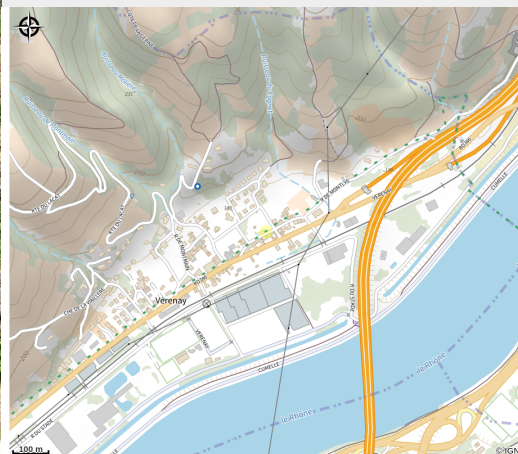

Domaine Christophe Semaska

Crédit photo : Caveau Domaine SEMASKA (Domaine Christophe SEMASKA)

Le Domaine Christophe Semaska situé à proximité du Château de Montlys, au pied d'un coteau en terrasse, produit 8 ha en Côte-Rôtie mais aussi Condrieu, Saint-Joseph, Coteaux de Vienne et crus de la vallée du Rhône pour un total de production de 15ha.

Infos pratiques

Categorie : Producteurs

Description

Le Domaine SEMASKA se situe sur la commune d'Ampuis, au cœur du vignoble de Côte-Rôtie et de ses impressionnants coteaux escarpés qui ajoutent à la beauté de l'appellation. Le Domaine cultive 15 hectares répartis en plusieurs appellations, notamment Côte-Rôtie qui représente 8 hectares, ainsi que Condrieu, Saint-Joseph, IGP Collines Rhodaniennes et des crus de la vallée du Rhône.