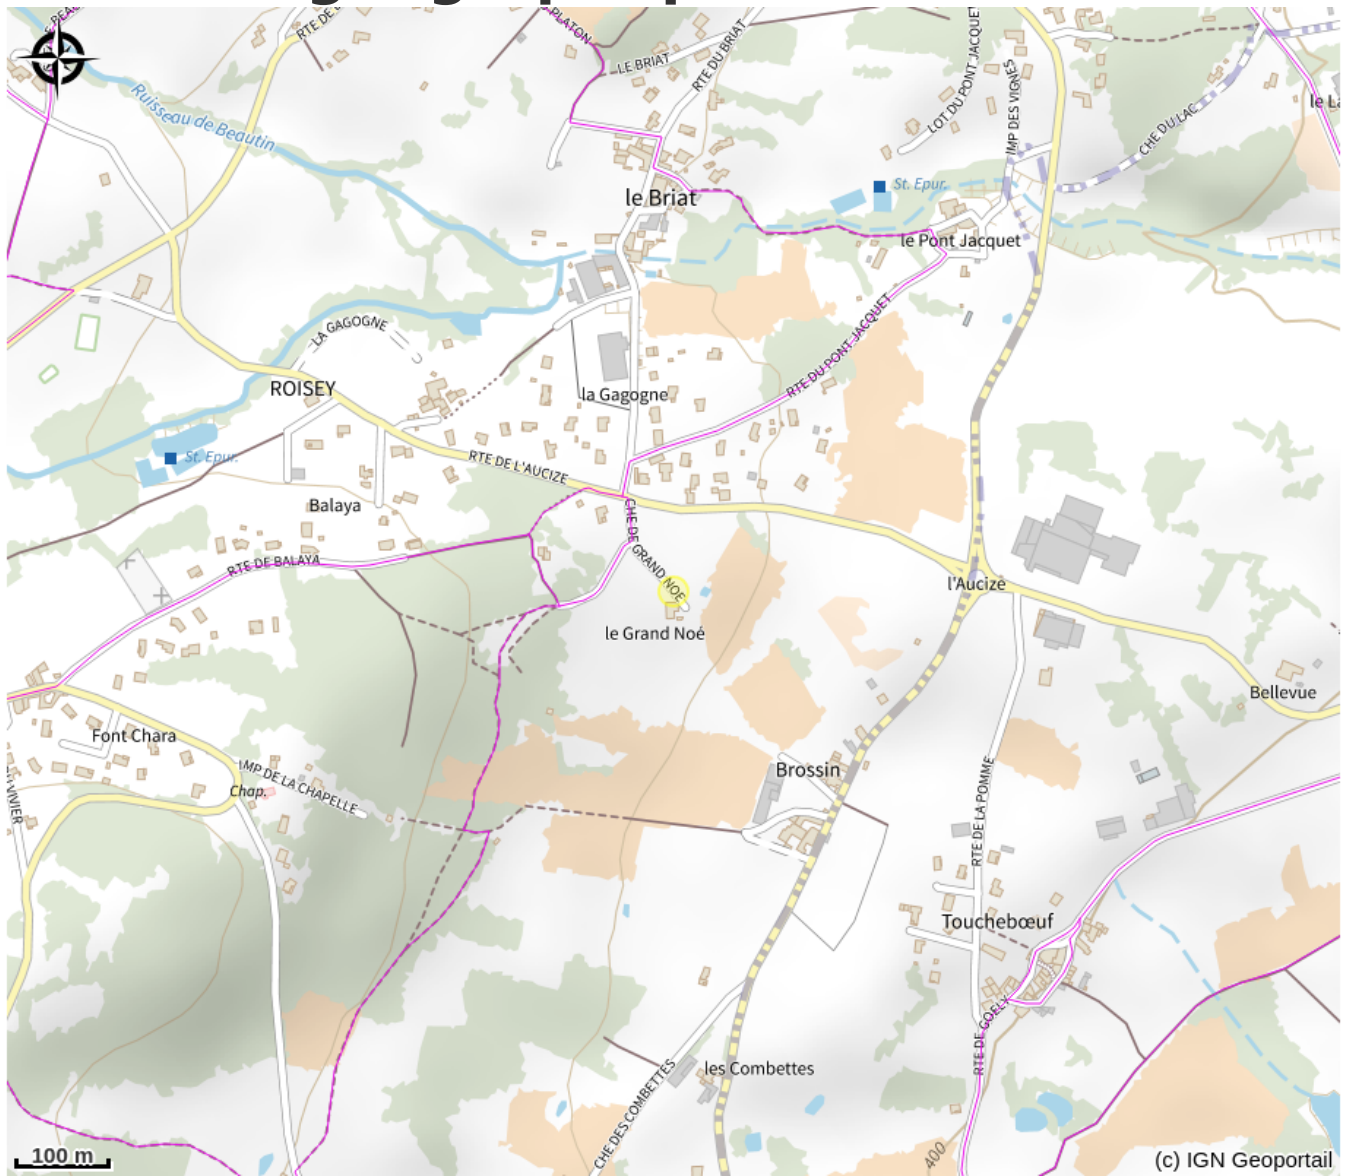

Le Grand Noé

Située au coeur du Pilat Rhodanien, et donnant sur la chaîne des Alpes et le Vercors, cette ferme entièrement rénovée vous offrira un moment de calme et de pleine nature.

Infos pratiques

Categorie : Hébergement

Description

Vous y apprécierez ses chambres cosy et son petit déjeuner copieux, fait de produits locaux, gâteaux et confitures maison.

Situé dans une ancienne ferme complètement rénovée, le Grand Noé se trouve à 7 km du village médiéval de MALLEVAL. Depuis les chambres La PERDRIX et St SABIN, vous bénéficierez d'une vue sur les alpes , et sur la vallée du Rhône depuis la chambre La JASSERIE .

Du grand noé, vous aurez directement accès à 2 500 km de sentiers de randonnée, pour pratiquer randonnée pédestre, course à pied, vélo, et VTT.

L'établissement se trouve à 10 km du parc aquatique et nautique de Saint-Pierre-de-Boeuf et à 16 km du parc animalier de Peaugres.

Vienne est à 30 km et la gare des Roches-de-Condrieu se trouve à 30 minutes en voiture.

L'aéroport de Lyon St Exupéry est situé à 72 km.

Situation géographique

Toutes les infos pratiques

Informations pratiques