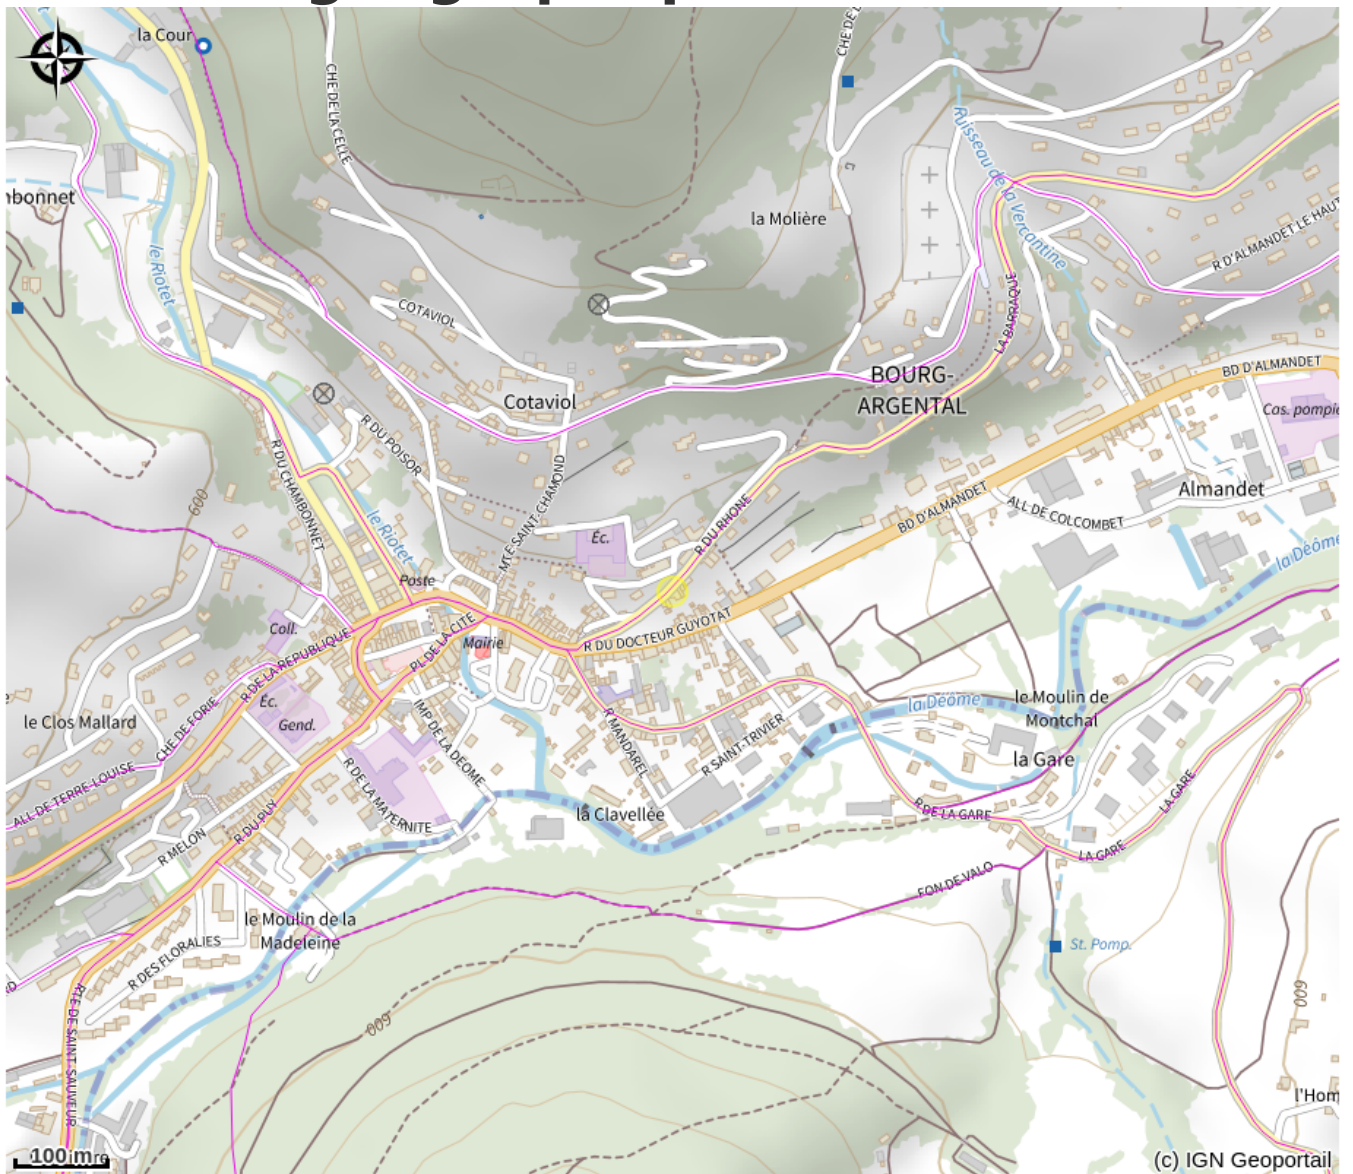

L'Isba de la Tortue

Au cœur de cette solide bâtisse bicentenaire vous découvrirez 4 chambres d'hôtes de 2 à 4 lits ainsi que 2 terrasses donnant plein sud.

Infos pratiques

Categorie : Hébergement

Situation géographique