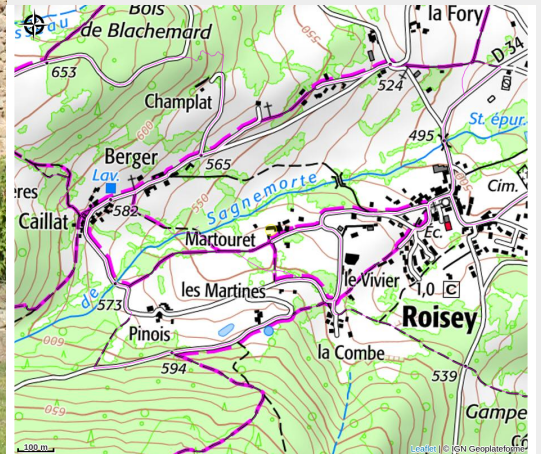

Le Clos du Martouret

Crédit photo : (Gîtes de France)

Au coeur du Parc Naturel regional du Pilat, dans un écrin de verdure, vous apprécierez le charme de cette belle batisse en pierres et son ambiance chaleureuse...