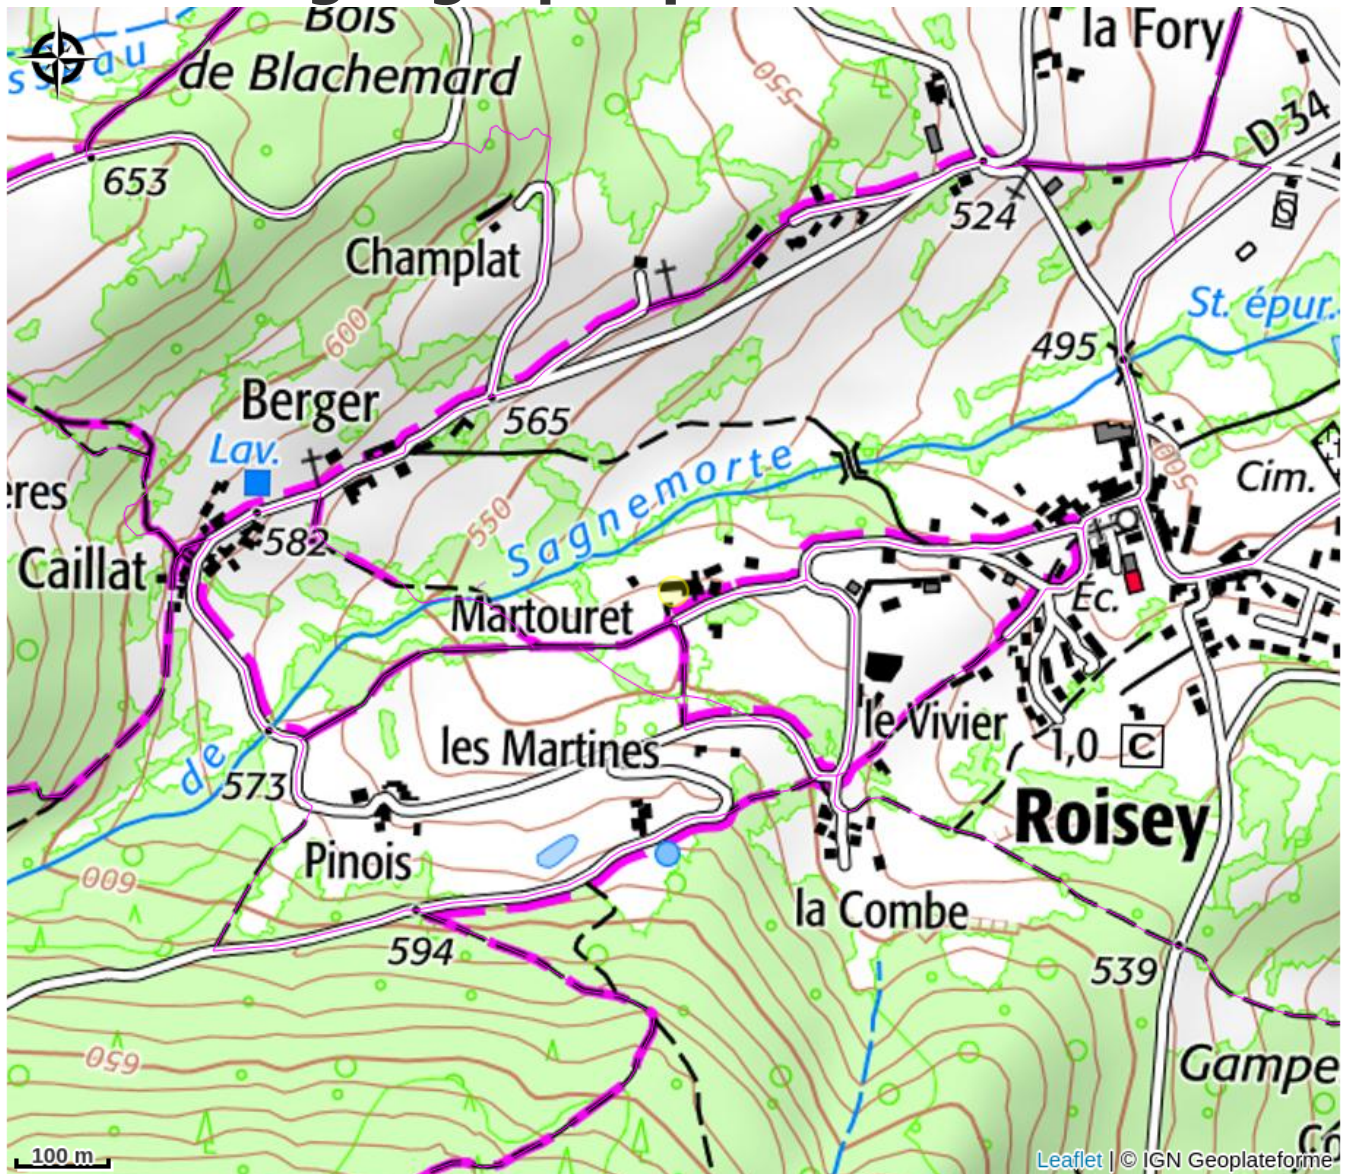

Le Clos du Martouret

Crédit photo : (Gîtes de France)

Au coeur du Parc Naturel regional du Pilat, dans un écrin de verdure, vous apprécierez le charme de cette belle batisse en pierres et son ambiance chaleureuse...

Situation géographique

Toutes les infos pratiques

Informations pratiques

Ouverture:

Toute l'année.

Tarifs:

Une personne : de 65 à 70 €

Deux personnes : de 70 à 75 €