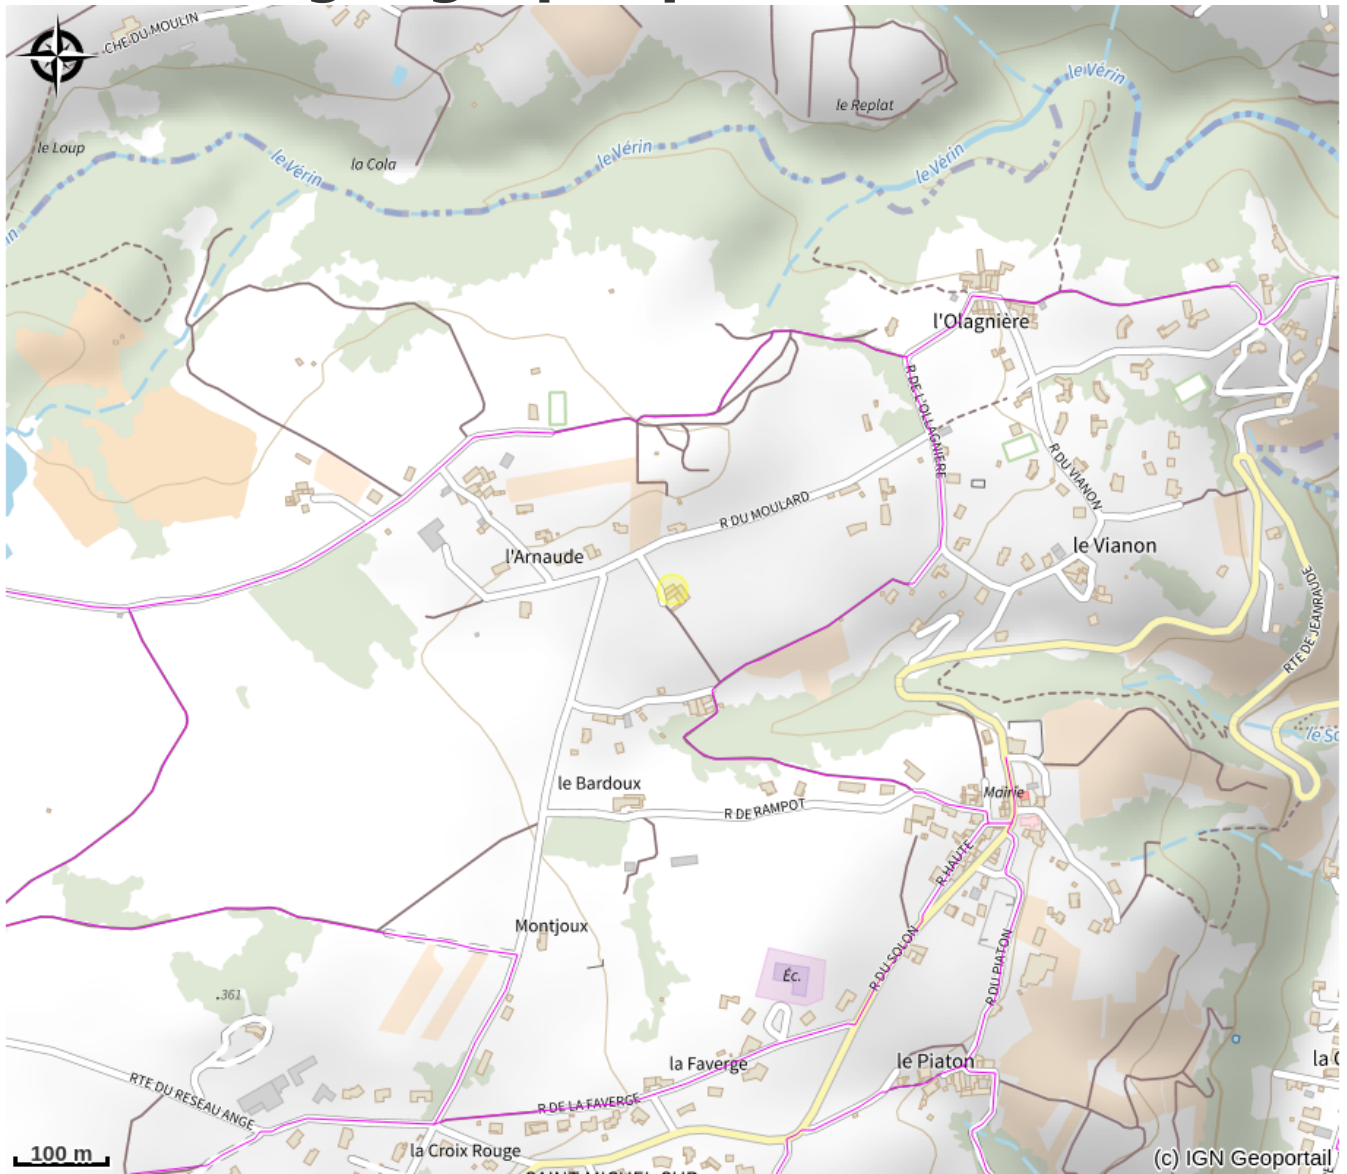

# Description

Point de départ idéal pour découvrir le vignoble des Côtes du Rhône septentrionales (Condrieu, Côte-Rôtie) ainsi que les richesses naturelles du Parc du Pilat.

Description des lieux :

Accolé à la maison du propriétaire, gîte indépendant de 100m<sup>2</sup> sur 3 niveaux pouvant accueillir jusqu'à 5 personnes.

# Situation géographique