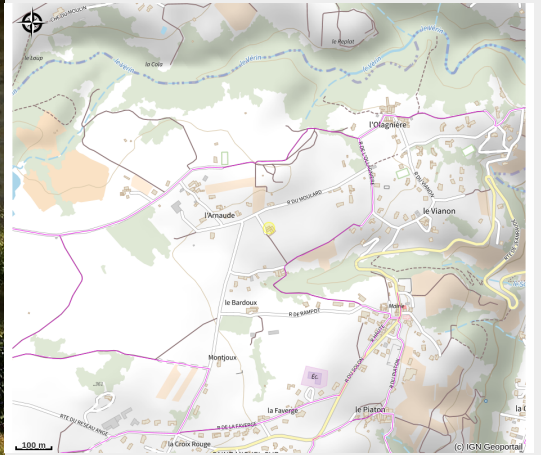

# Gîte La grange du Pilat

Crédit photo : (State / Province)

*Le gîte est situé sur les hauteurs de Saint Michel sur Rhône, village surplombant la vallée du Rhône entre Condrieu, Chavanay et Pélussin. Il bénéficie d'un environnement calme entre vignes et montagnes, à 350m d'altitude, dans le PNR du Pilat.*

# Description

Point de départ idéal pour découvrir le vignoble des Côtes du Rhône septentrionales (Condrieu, Côte-Rôtie) ainsi que les richesses naturelles du Parc du Pilat.

Description des lieux :

Accolé à la maison du propriétaire, gîte indépendant de 100m<sup>2</sup> sur 3 niveaux pouvant accueillir jusqu'à 5 personnes.

# Situation géographique