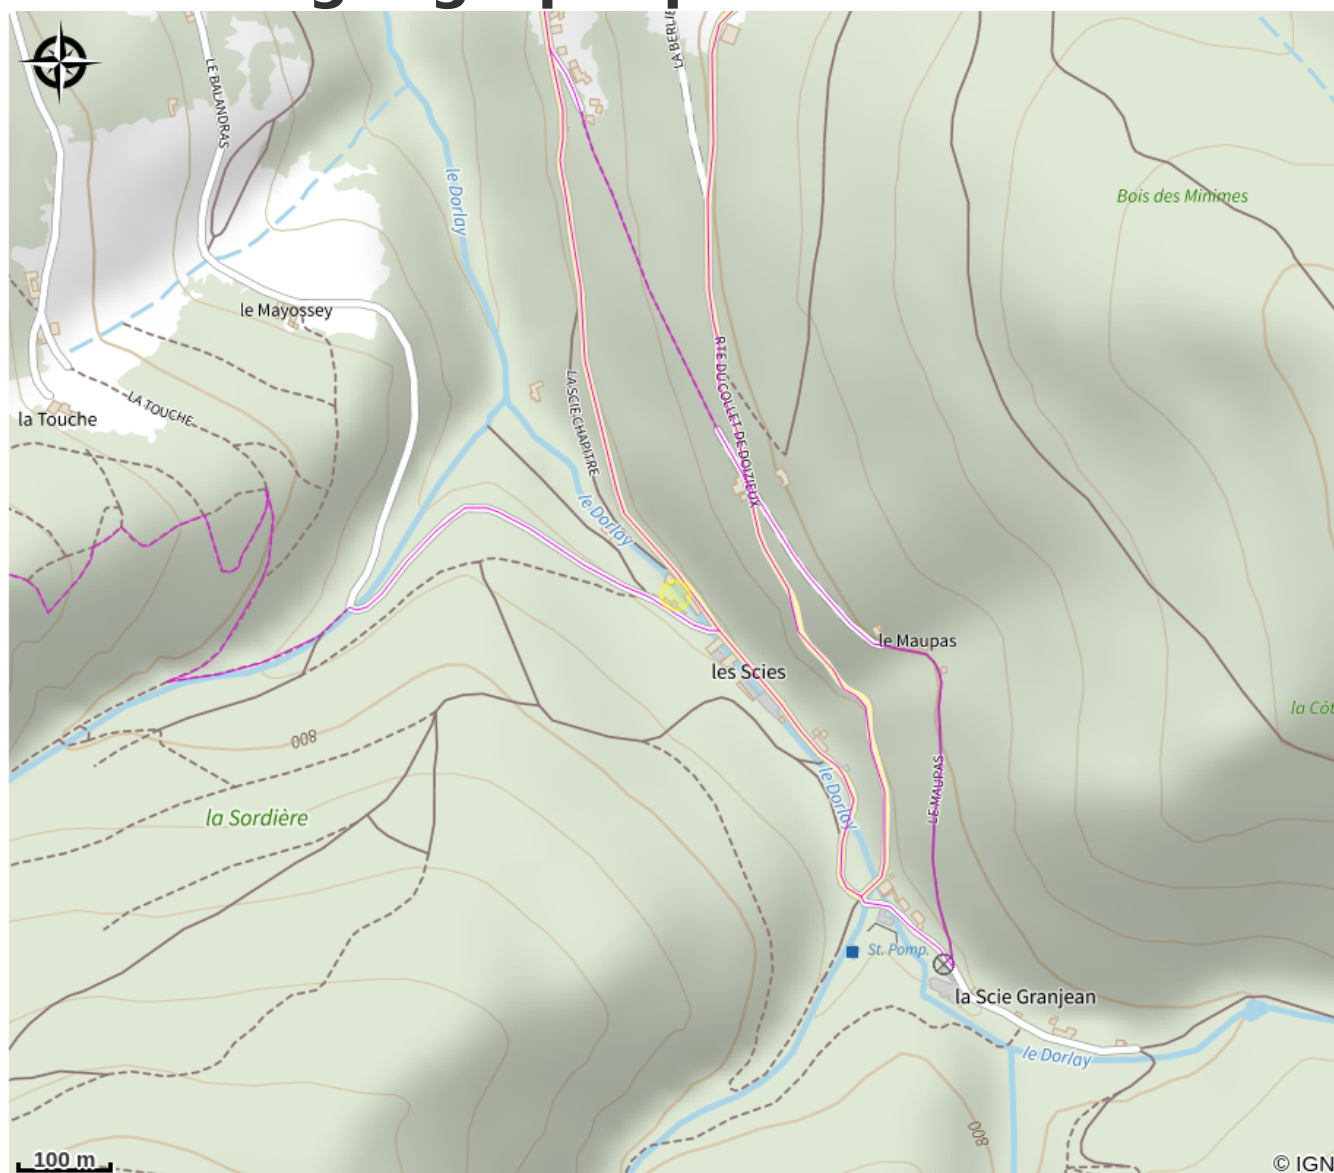

Situation géographique