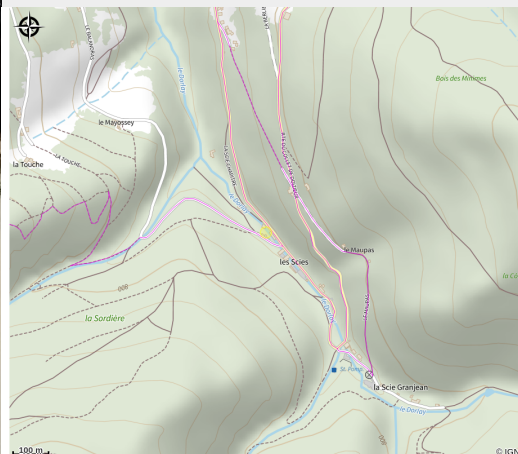

Domaine de la Scie du May - Gîte Gaby

Crédit photo : (Pièce ouverte Gîte Gaby)

Situé à Doizieux, le Domaine de la Scie du May vous accueille dans un cadre authentique, en pleine nature, au cœur des Monts du Pilat entre St Étienne et Lyon.