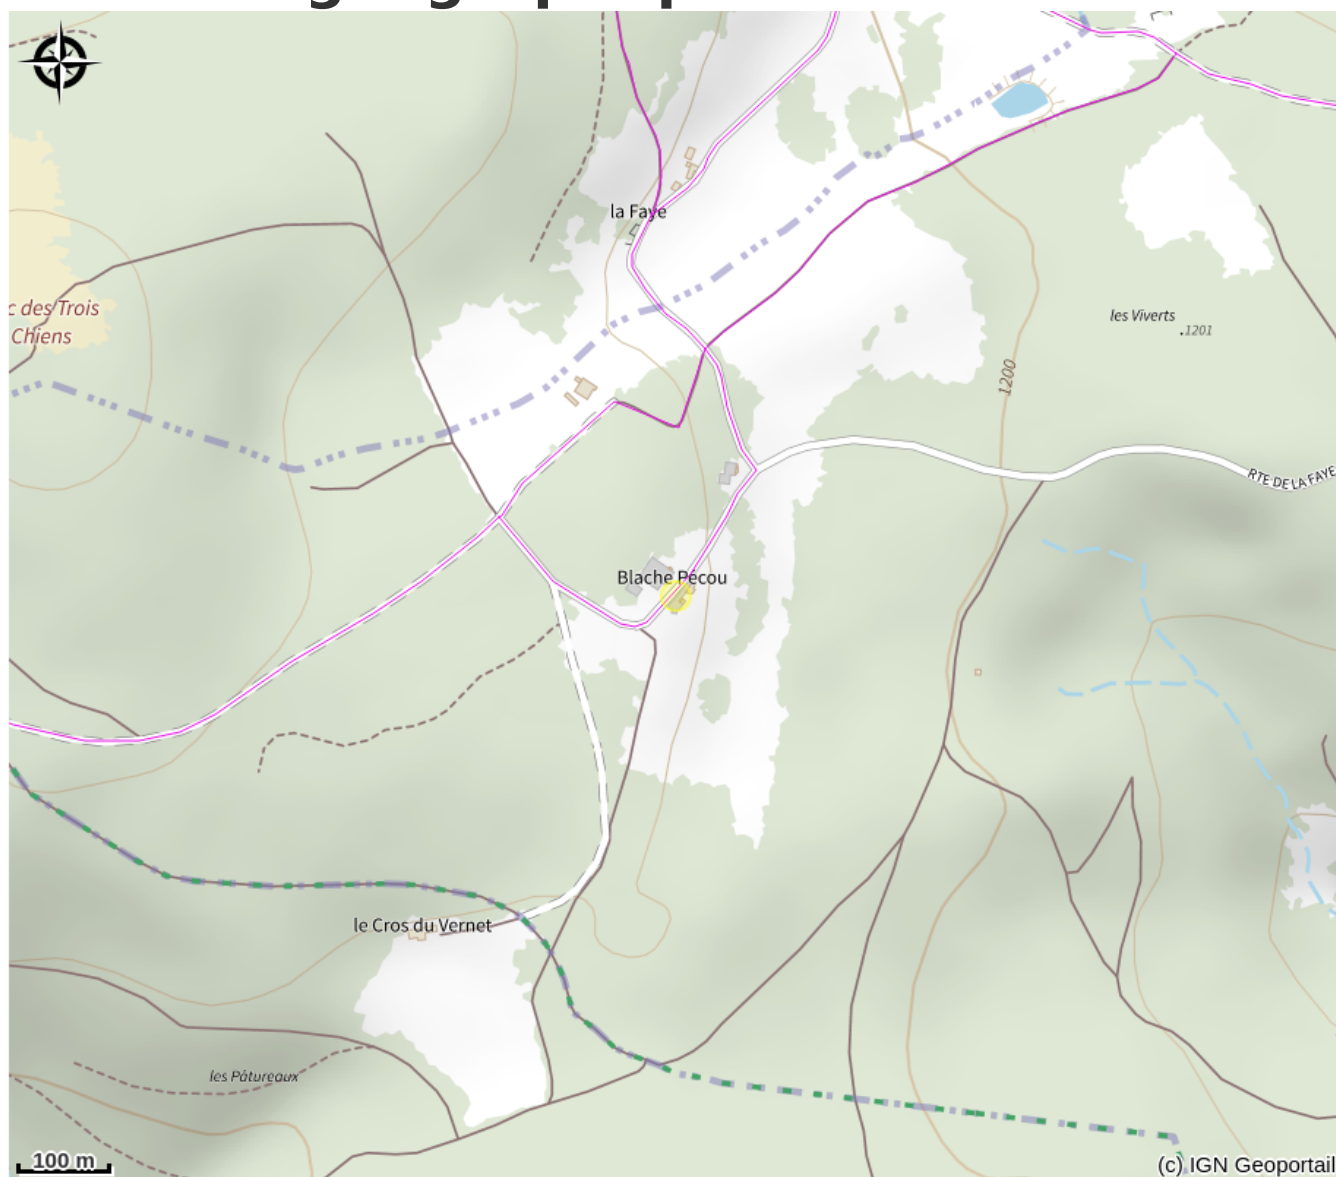

Situation géographique

Toutes les informations pratiques

Informations pratiques

Ouverture:

Du 08/07 au 27/08/2023, tous les mardis, mercredis et jeudis.
À partir de 19h.

Tarifs:

Prix adulte / jour : 56 €
Prix enfant / jour : 56 €.