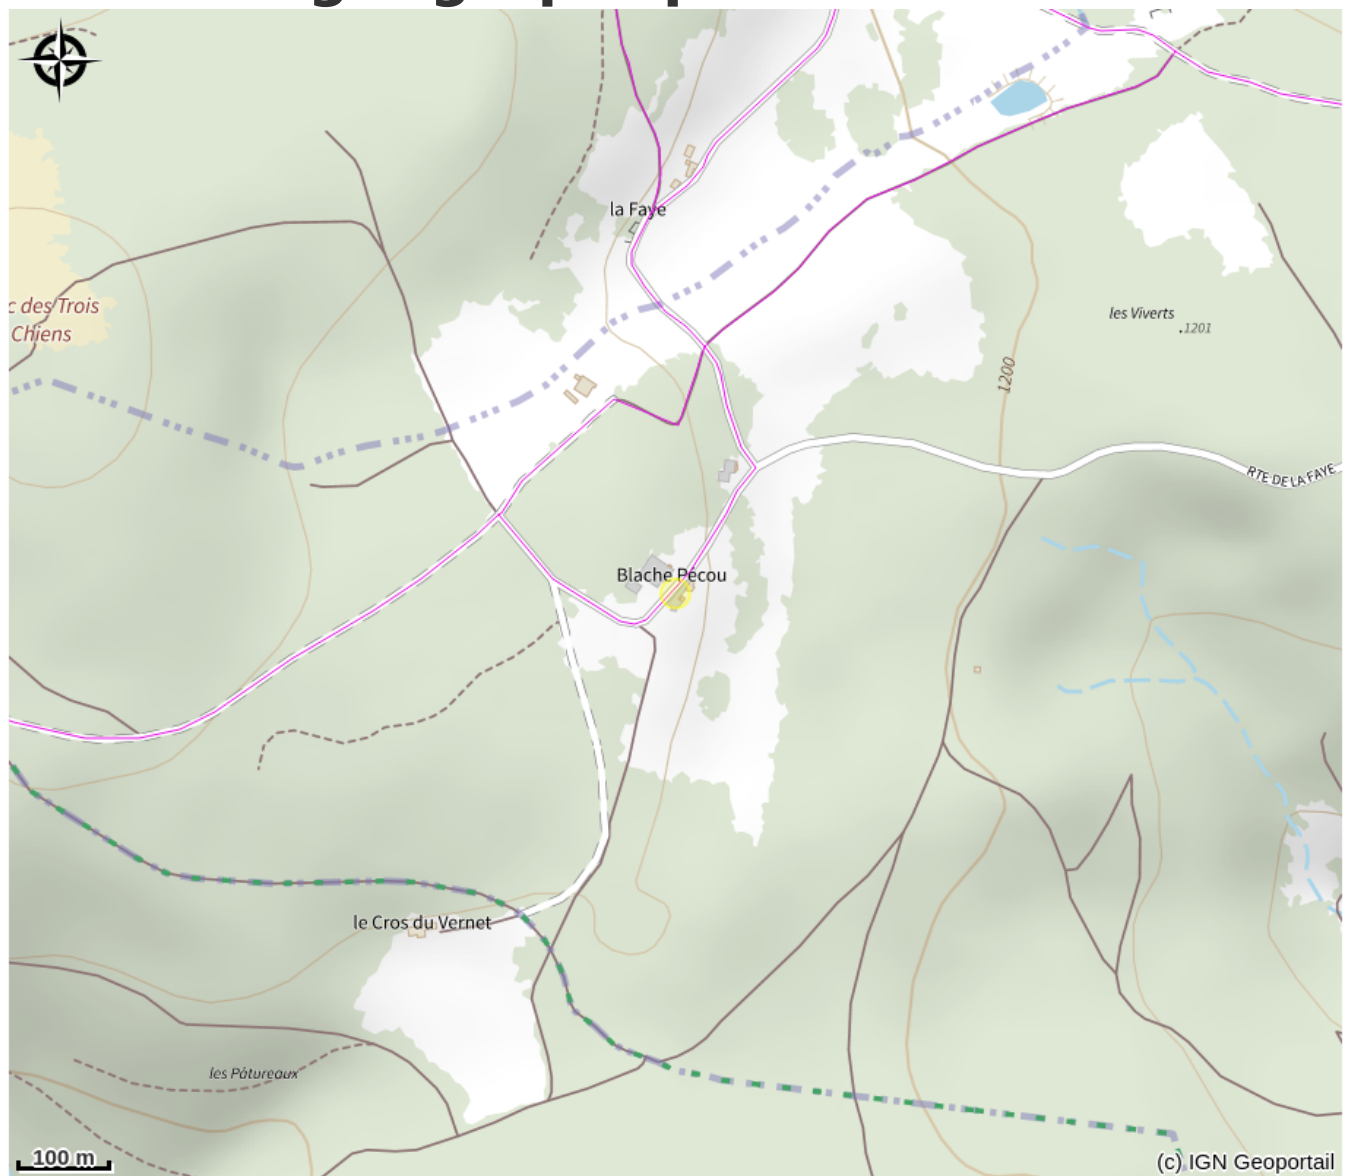

Situation géographique

Toutes les infos pratiques

Informations pratiques

Ouverture:

Du 08/07 au 27/08/2023, tous les mardis, mercredis et jeudis.
À partir de 19h.

Tarifs:

Prix adulte / jour : 56 €
Prix enfant / jour : 56 €.