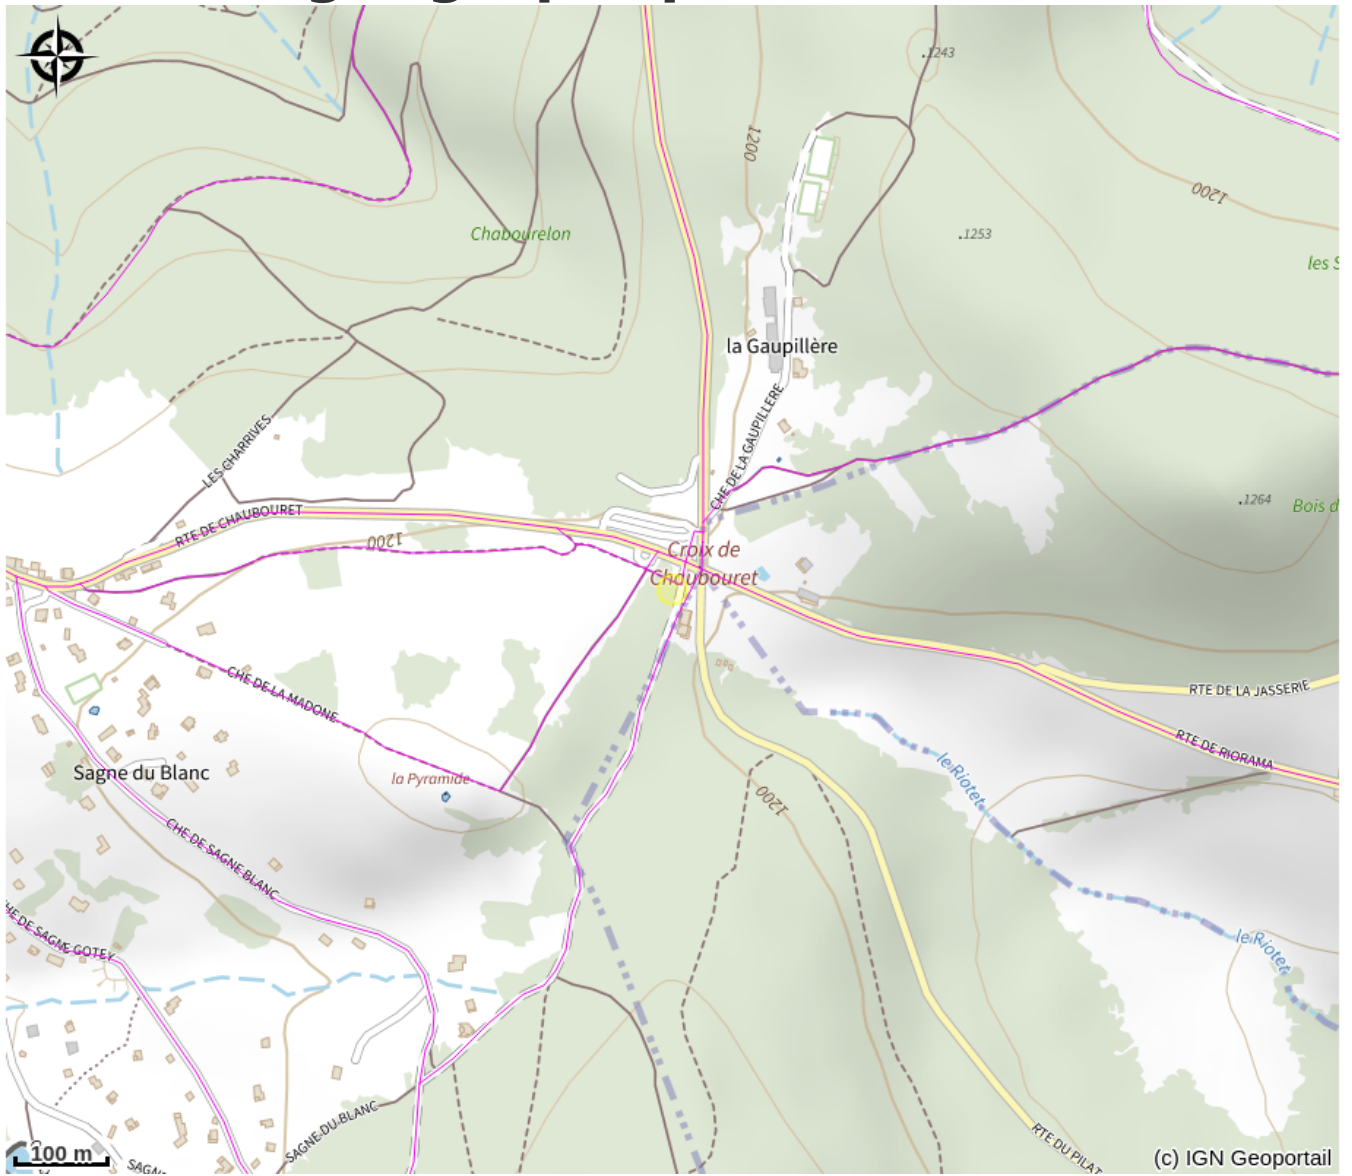

# Ludoski

Crédit photo : (Fabrice\_Grain)

*Espace damé et sécurisé réservé à l'initiation du ski, fil neige et aménagements ludiques sur place : trace en zig-zag, bosses, virages relevés, figurines de décoration, tunnel. Pratique en autonomie. Ouverture qui dépend de l'enneigement et de la météo.*

# Situation géographique