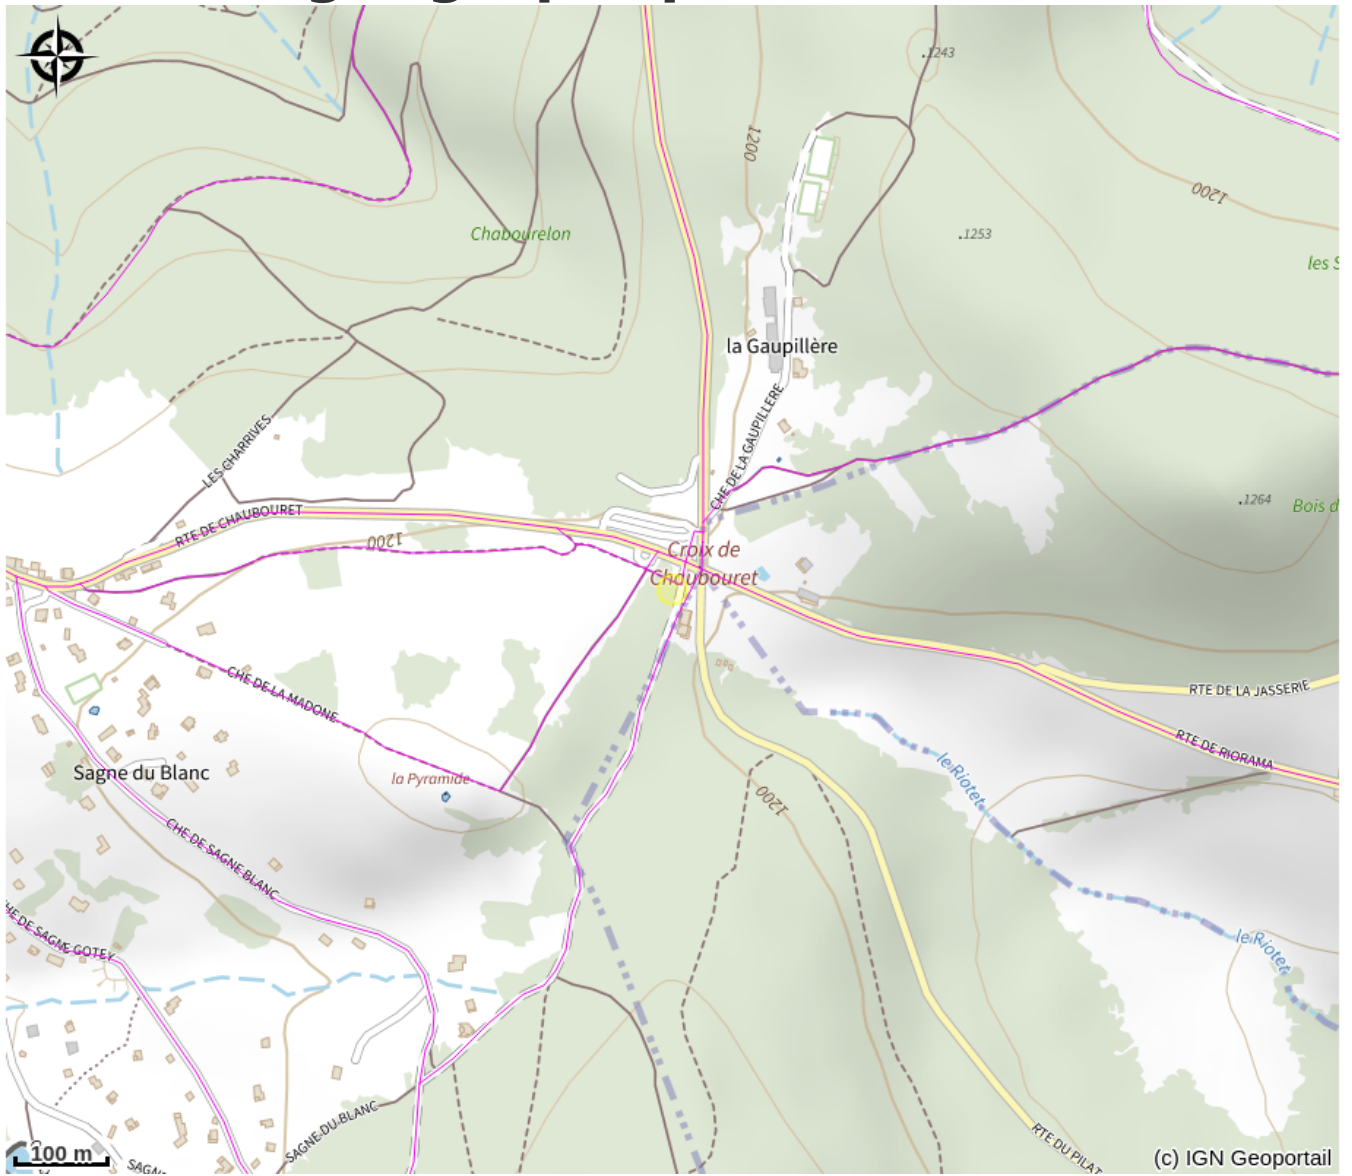

Situation géographique