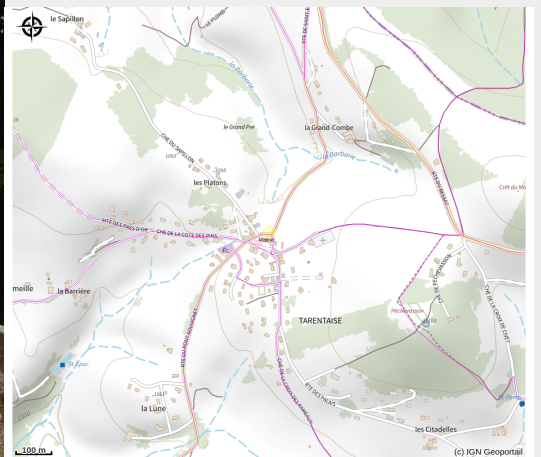

Sentier d'interprétation des Planètes John Adams - boucle de 5.2 km

Sentier permettant de voyager à travers notre système solaire et de découvrir chaque planète et ses caractéristiques. Balade ludique et pleine d'enseignement décrite dans une plaquette disponible à l'office de tourisme.

bureau.stgenestmalifaux@pilat-tourisme.fr

<https://pilat-rando.fr/trek/162-Sentier-des-Planetes-John-Adams---Tarentaise-n2----Sentier-d-interpretation>