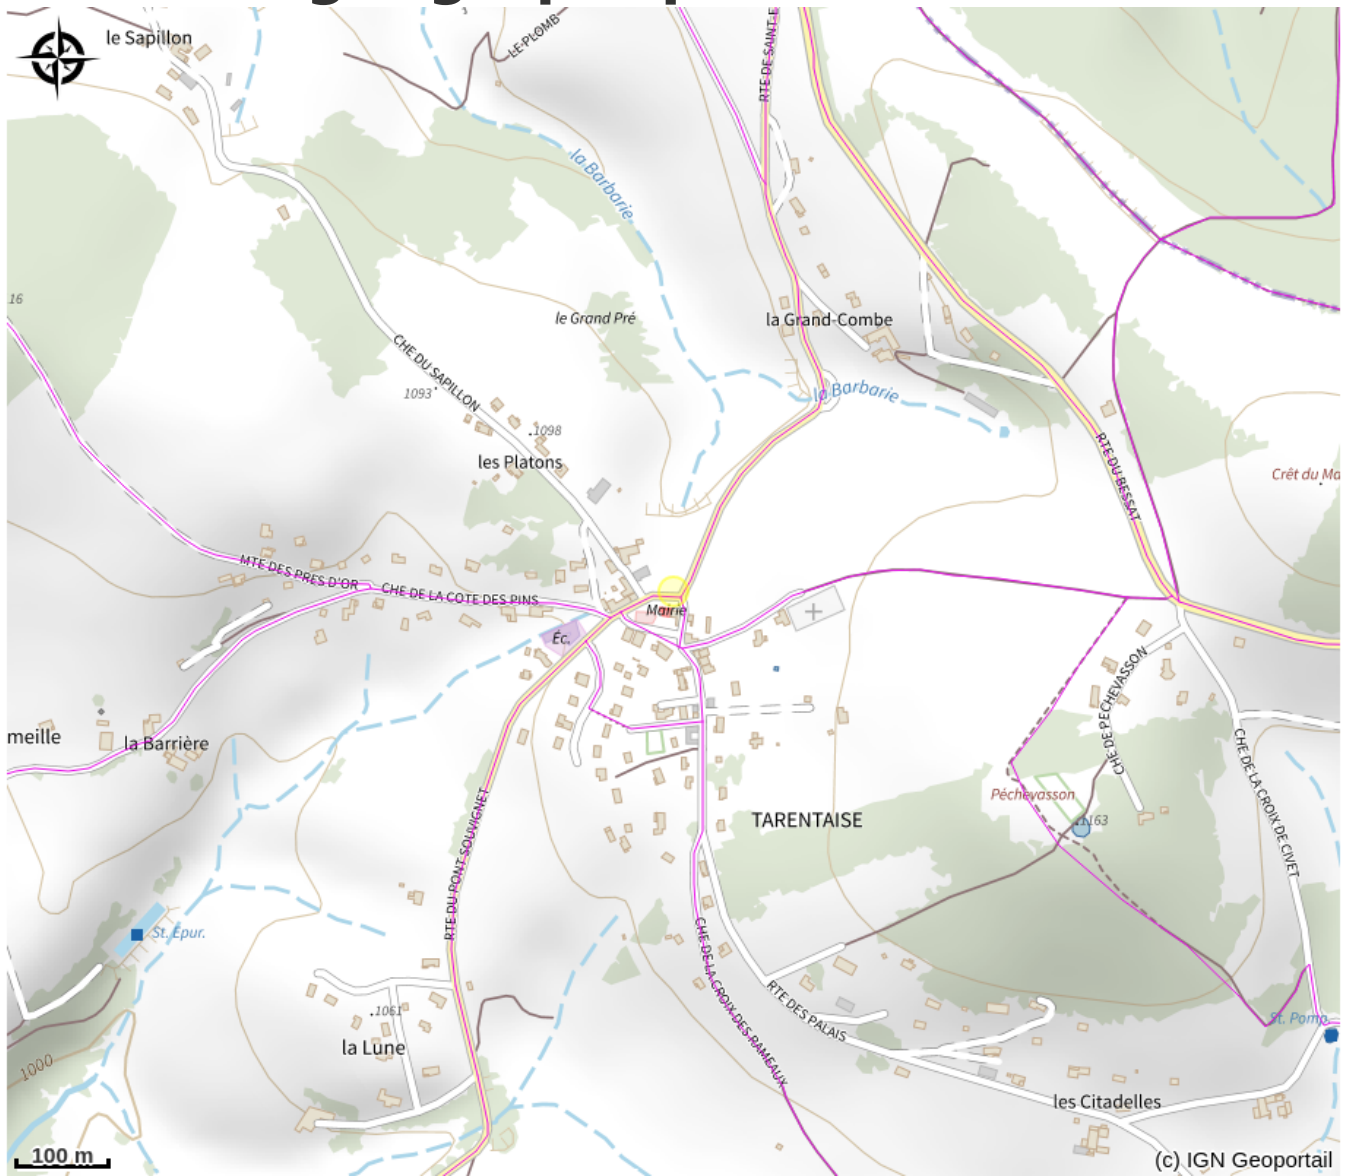

Sentier d'interprétation des Planètes John Adams - boucle de 5.2 km

Sentier permettant de voyager à travers notre système solaire et de découvrir chaque planète et ses caractéristiques. Balade ludique et pleine d'enseignement décrite dans une plaquette disponible à l'office de tourisme.

Infos pratiques

Categorie : Loisirs et Sports

Situation géographique

Toutes les infos pratiques

Informations pratiques

Ouverture:

Toute l'année.

Tarifs:

bureau.stgenestmalifaux@pilat-tourisme.fr

<https://pilat-rando.fr/trek/162-Sentier-des-Planetes-John-Adams---Tarentaise-n2----Sentier-d-interpretation>