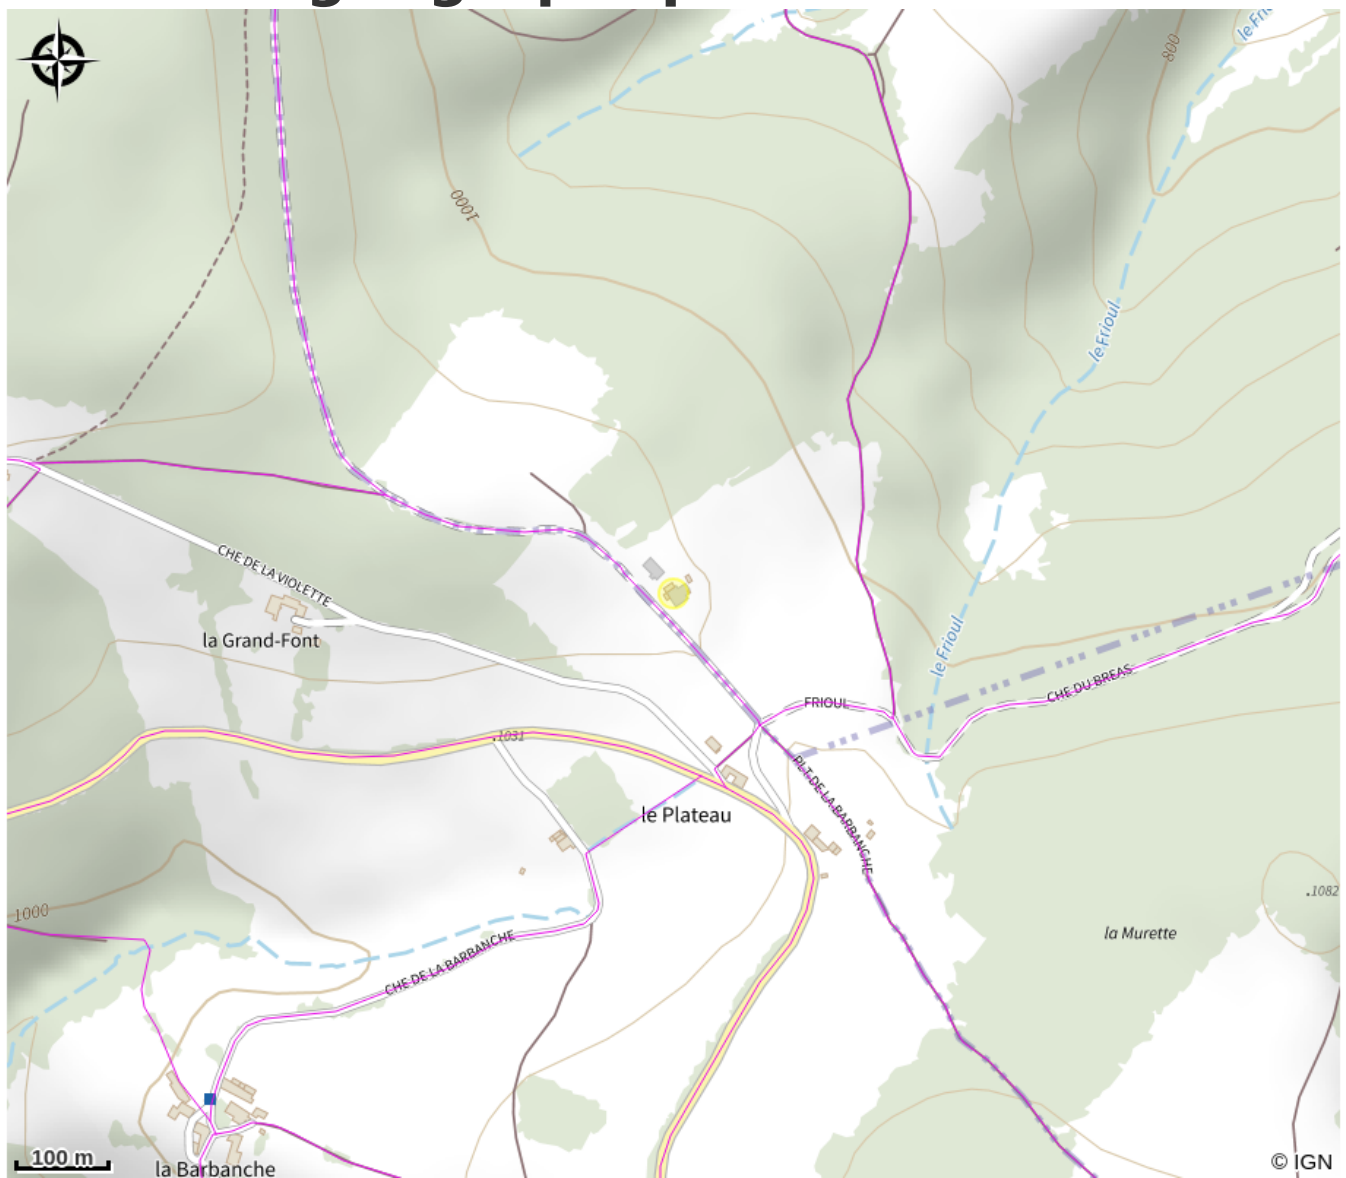

Situation géographique