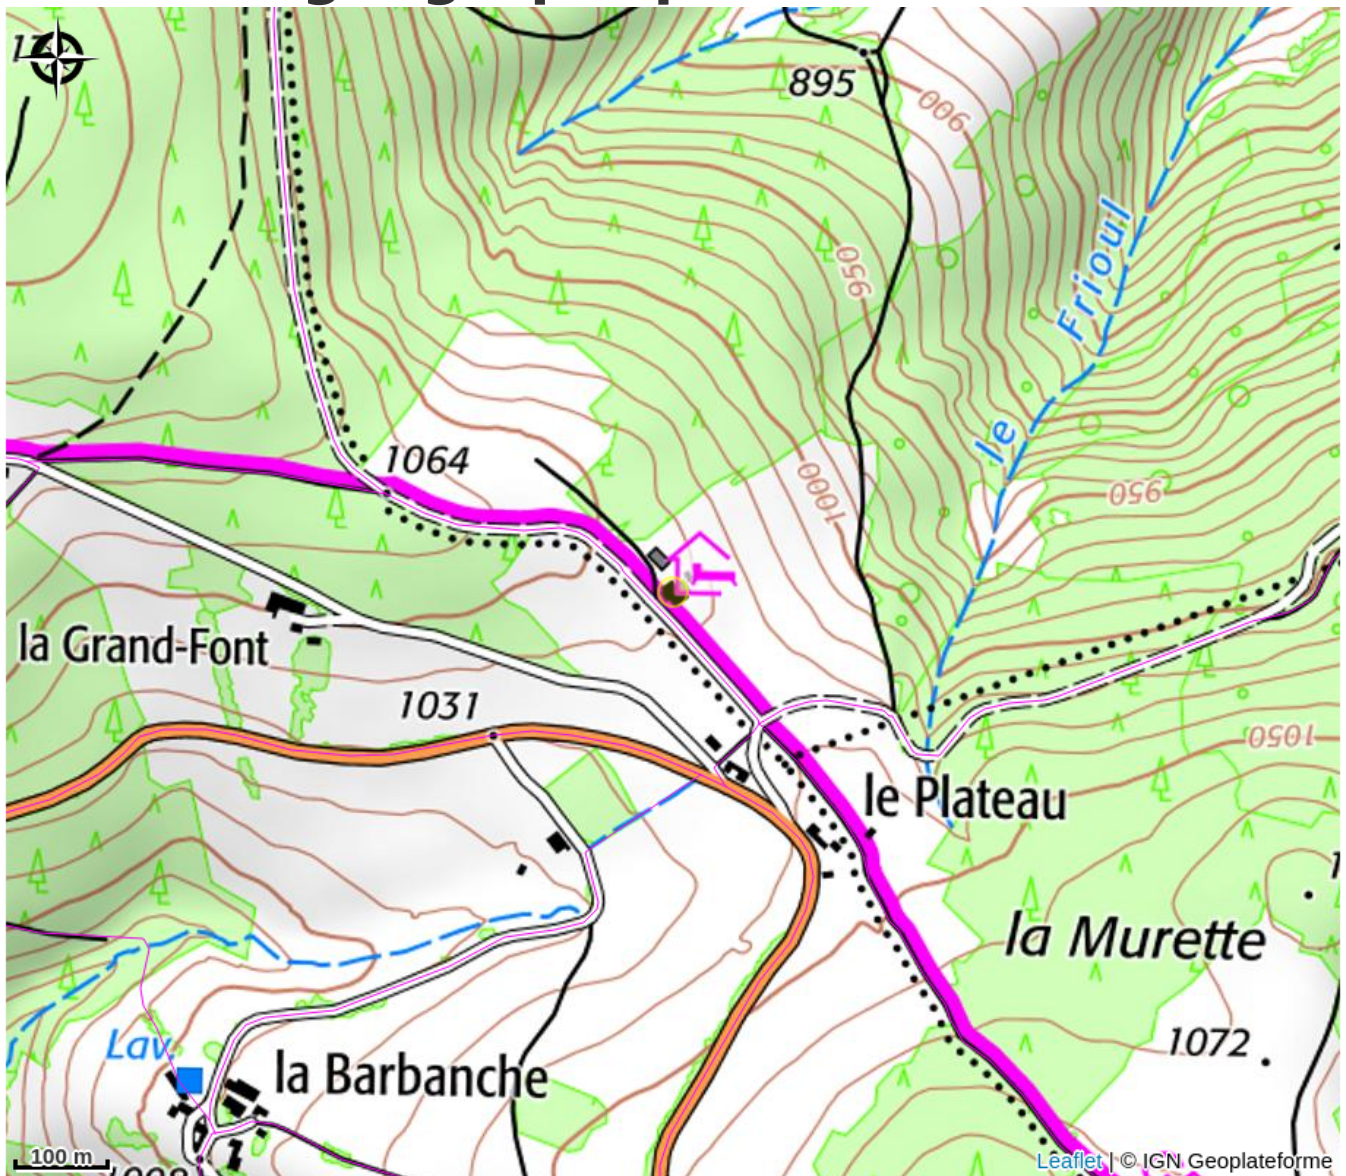

Situation géographique