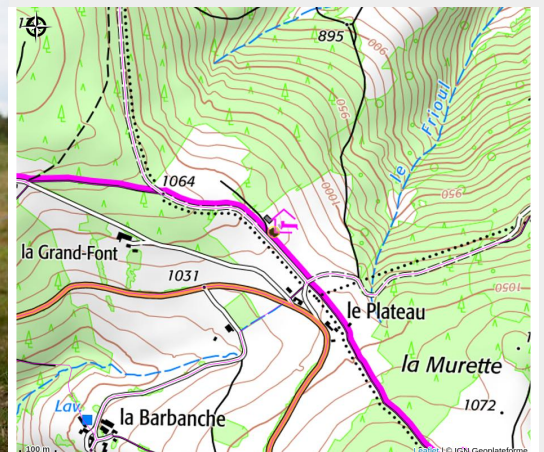

Barbanch'Anim : Balade avec des ânes, en calèche, ferme d'animation pédagogique

Crédit : Balade en âne - La Barbanche

Balades familiales (de 1h30 à la journée) avec pansage des ânes, balades commentées sur l'Espace Naturel Sensible de La Barbanche, Salvaris ou sur le GR42.
Ferme pédagogique, Ânes'niversaires : jeux avec les ânes+goûter d'anniversaire...
Sur réservation.

Infos pratiques

Catégorie : Loisirs et Sports

Description

Cette association a pour objet de révéler les valeurs rurales auprès de jeunes publics par de l'animation pédagogique autour d'animaux de la ferme dans un milieu naturel de moyenne montagne.

Balade en calèche d'une heure. Avec possibilité de plus sur demande.

Sur réservation.

Partez à la découverte de l'Espace Sensible Naturel du plateau aux pas du Cheval en contemplant les vues sur les deux vallées