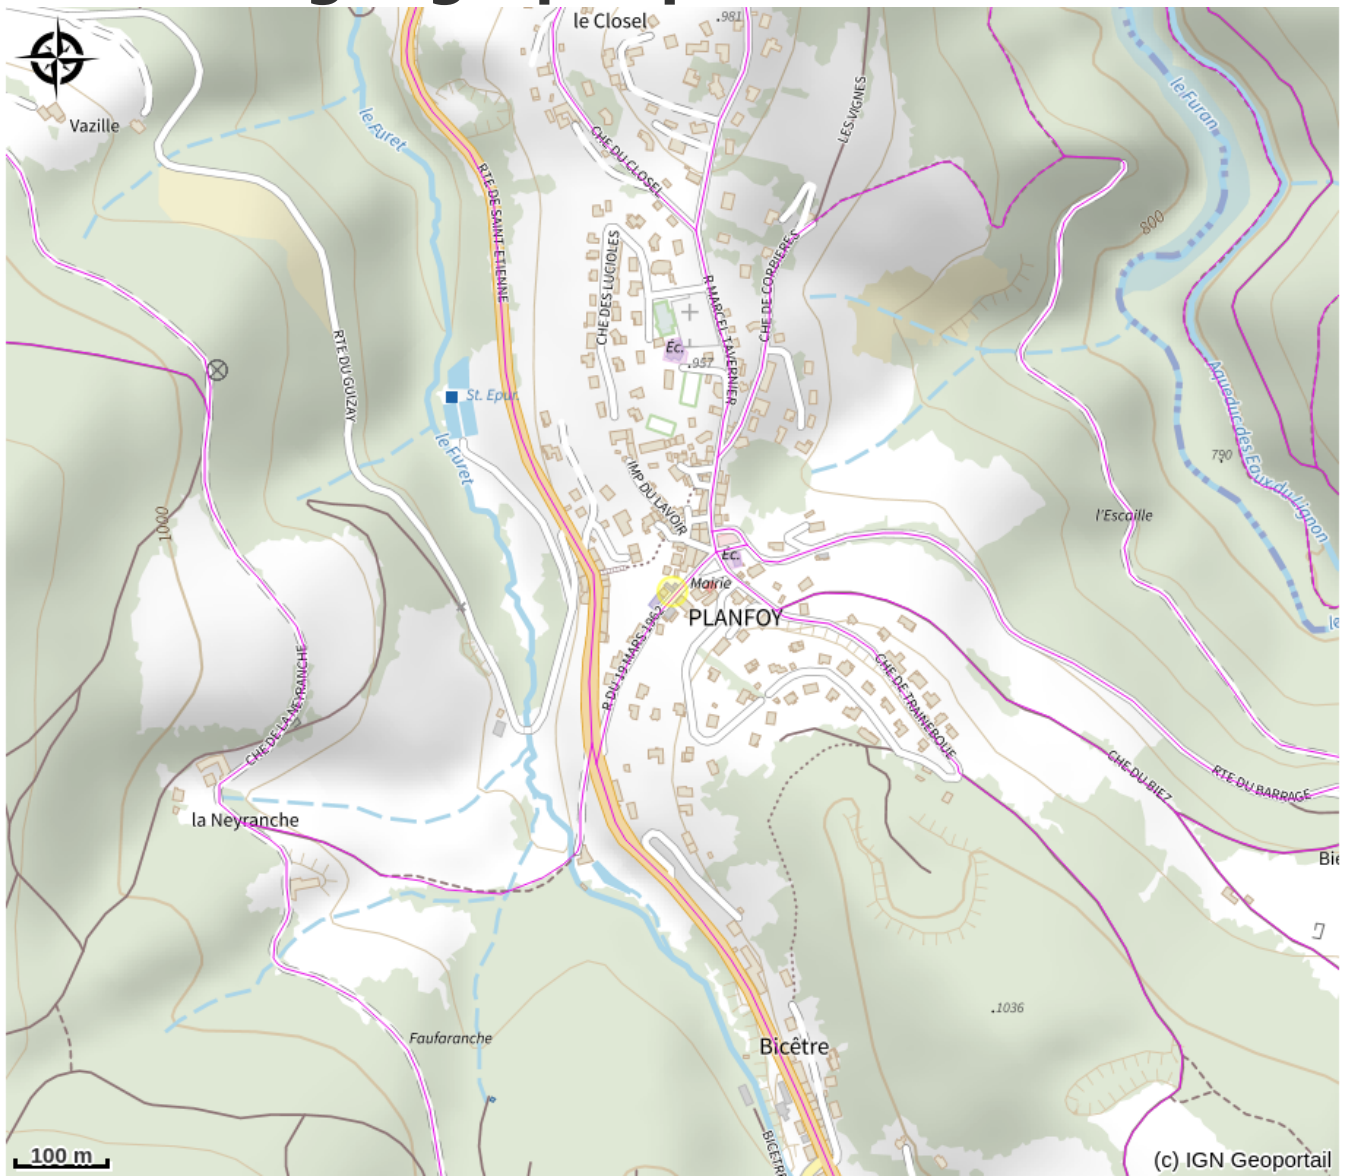

# Encadrement d'activités sur le pôle vertical de Planfoy

*Organisation de sorties accompagnées via ferrata, parcours montagne et escalade.*

# Situation géographique

### Ouverture:

Toute l'année, tous les jours.  
En fonction des conditions météorologiques.