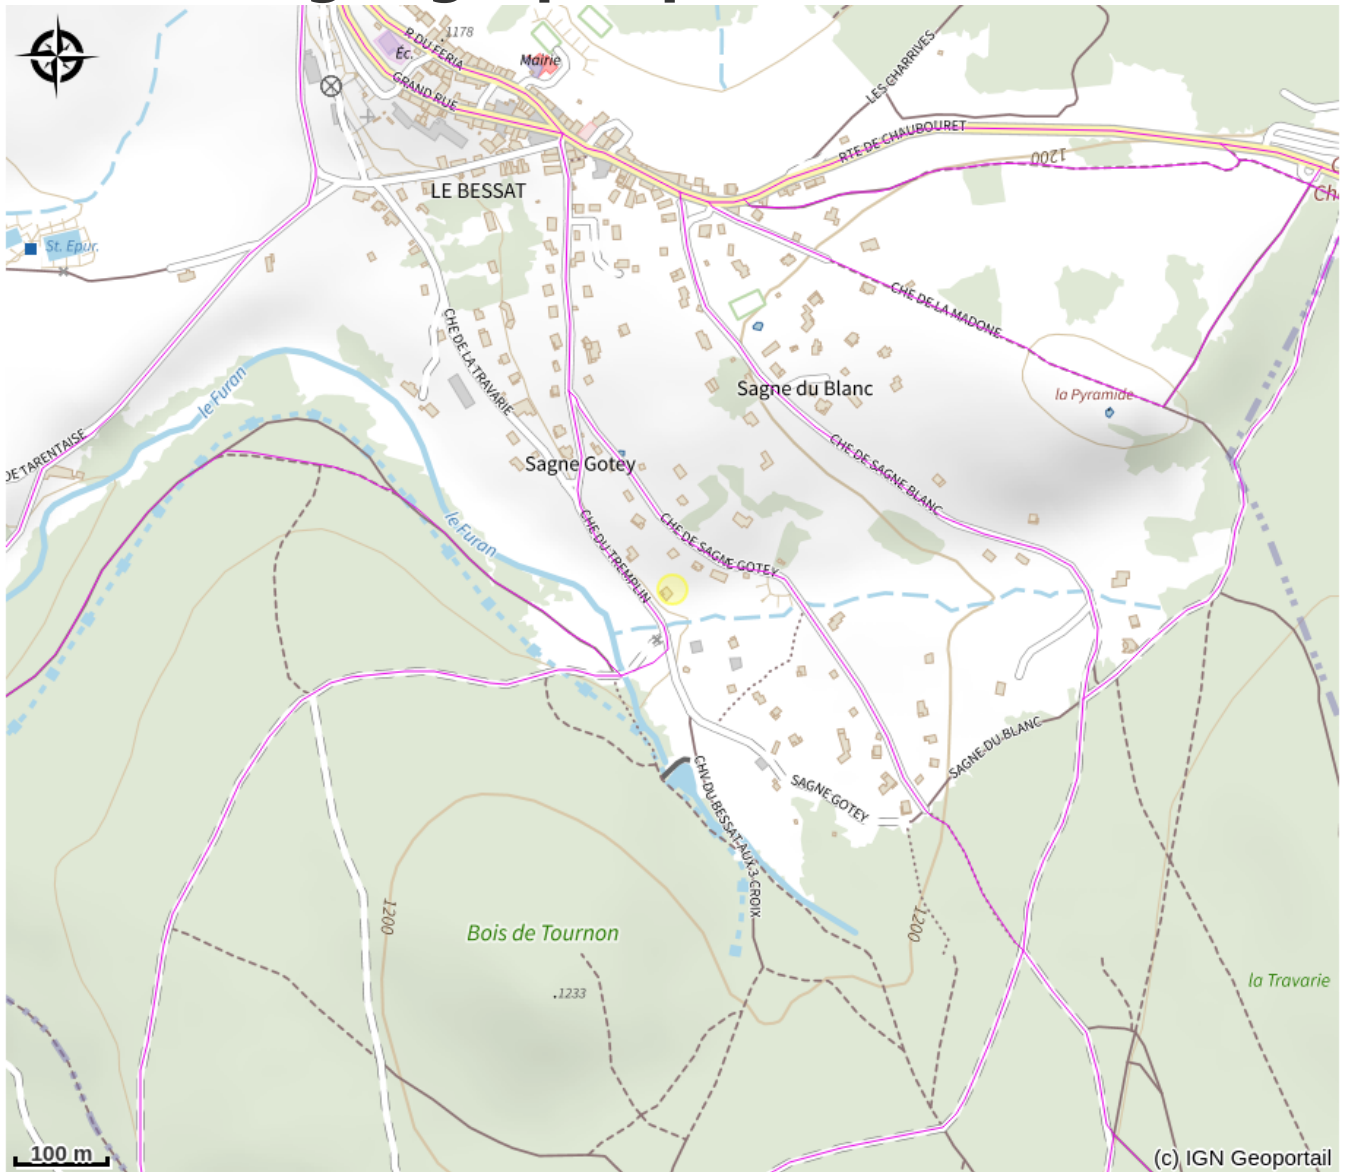

Infos pratiques

Categorie : Restaurants

Description

Menu râpées, menu burger, plats gratinés et planches à partager

Notre salle vous donne une vue sur les pistes avoisinantes grâce à ses multiples ouvertures et vous place ainsi au plus près de la nature. Sur ces reliefs, vous pourrez voir déambuler les skieurs, les amateurs de luge en hiver et les vététistes, randonneurs, cueilleurs de baies ou champignons le reste des saisons, Vous pourrez aussi apprécier notre terrasse ensoleillée et les différentes activités proposées tout au long de l'année.

Situation géographique

Toutes les infos pratiques

Informations pratiques

Ouverture:

Du 01/01 au 31/05/2023.

Fermé les mardis et jeudis soir.

Du 01/06 au 31/08/2023, tous les jours de 10h à 23h.

Midi et soir 7j/7.