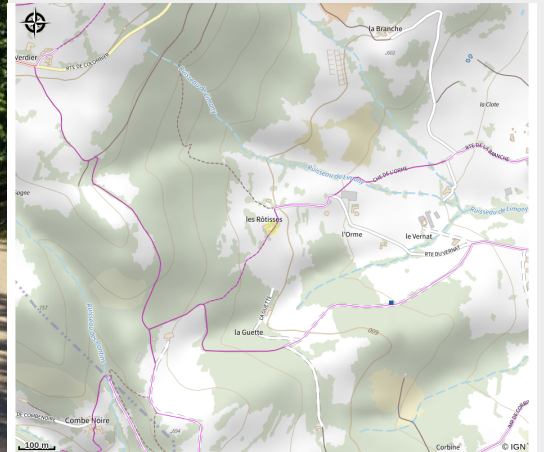

# Les Rôtisses

Crédit photo : (Gîtes de France)

*Sur une propriété de 6000m<sup>2</sup>, nichée dans le Parc Naturel Régional du Pilat, venez séjourner dans ce chaleureux gîte d'inspiration contemporaine dans une ancienne ferme en pierres datant de 1880, comprenant la maison des propriétaires.*

# Description

Florence & Michaël vous accueillent dans leur gîte des Rôtisses rénové avec goût et confort : une décoration soignée & harmonieuse, un équipement neuf, une terrasse de 30m<sup>2</sup> avec pergola, mobilier de jardin & plancha, de beaux extérieurs avec vue sur la campagne et la vallée du Rhône ... Au carrefour de l'Isère, de l'Ardèche, du Rhône et de la Loire, entre Saint-Étienne & Lyon, sur les flancs du Mont Pilat, vous bénéficierez d'un emplacement géographique préservé, calme et idéal pour vous retrouver en famille, entre amis ou pour un déplacement professionnel. Pour rendre votre séjour encore plus agréable, les charges et le chauffage sont inclus, et les lits sont faits à votre arrivée.

# Situation géographique