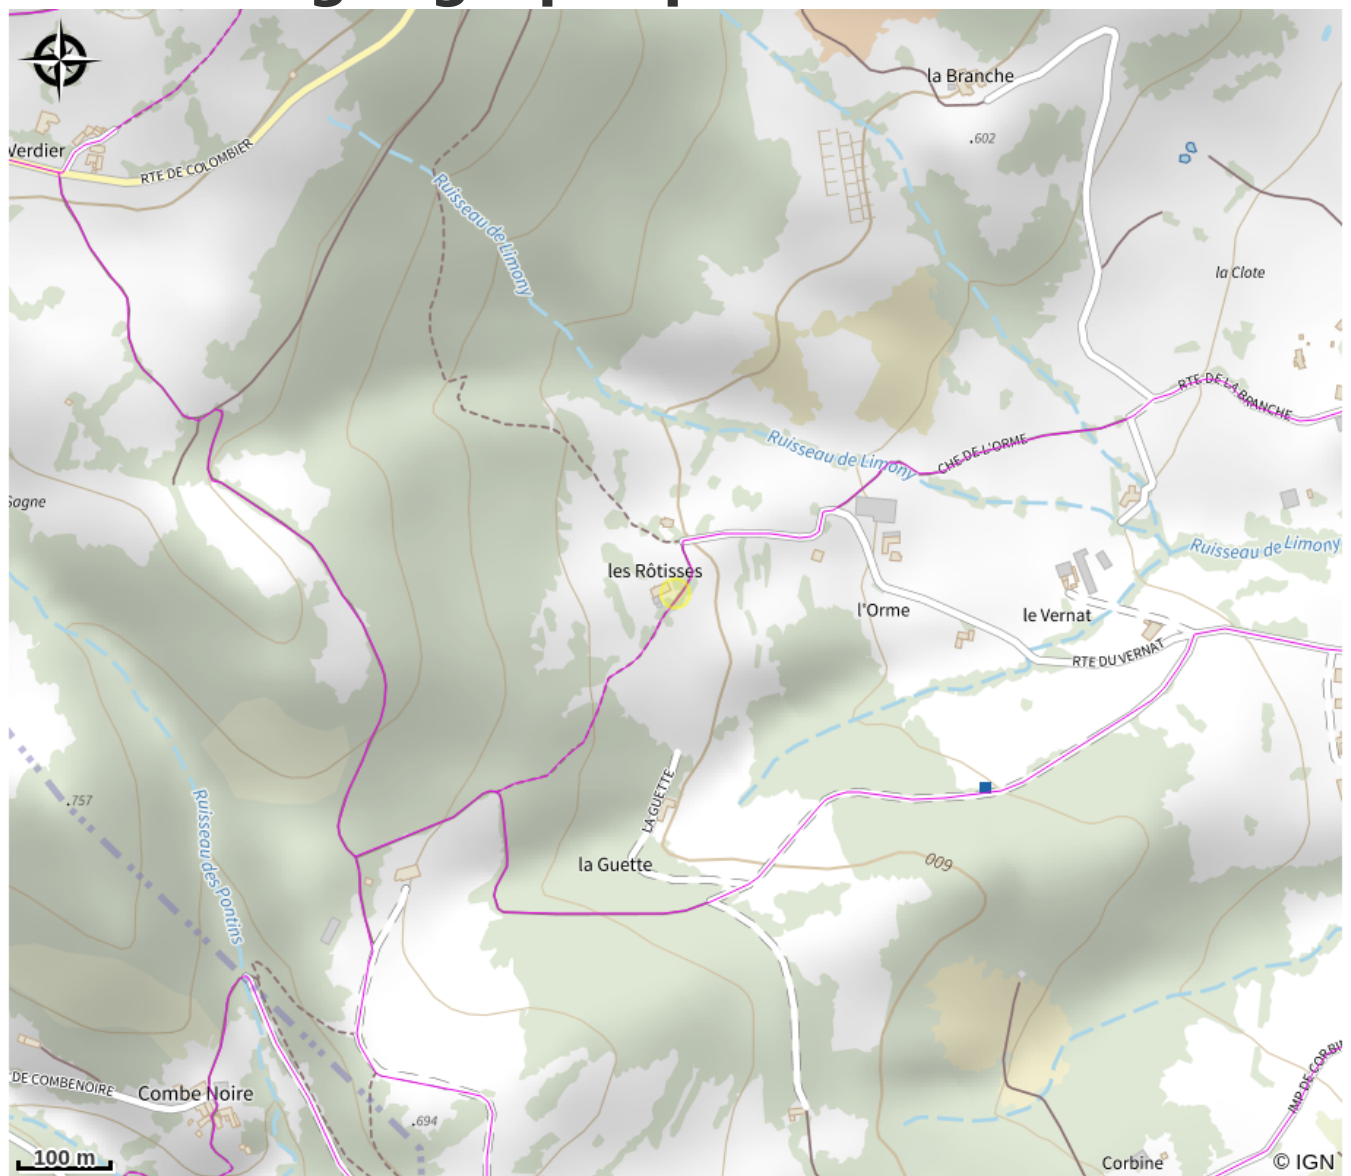

# Description

Florence & Michaël vous accueillent dans leur gîte des Rôtisses rénové avec goût et confort : une décoration soignée & harmonieuse, un équipement neuf, une terrasse de 30m<sup>2</sup> avec pergola, mobilier de jardin & plancha, de beaux extérieurs avec vue sur la campagne et la vallée du Rhône ... Au carrefour de l'Isère, de l'Ardèche, du Rhône et de la Loire, entre Saint-Étienne & Lyon, sur les flancs du Mont Pilat, vous bénéficierez d'un emplacement géographique préservé, calme et idéal pour vous retrouver en famille, entre amis ou pour un déplacement professionnel. Pour rendre votre séjour encore plus agréable, les charges et le chauffage sont inclus, et les lits sont faits à votre arrivée.

# Situation géographique

### Ouverture:

Du 07/01/2023 au 05/01/2024.