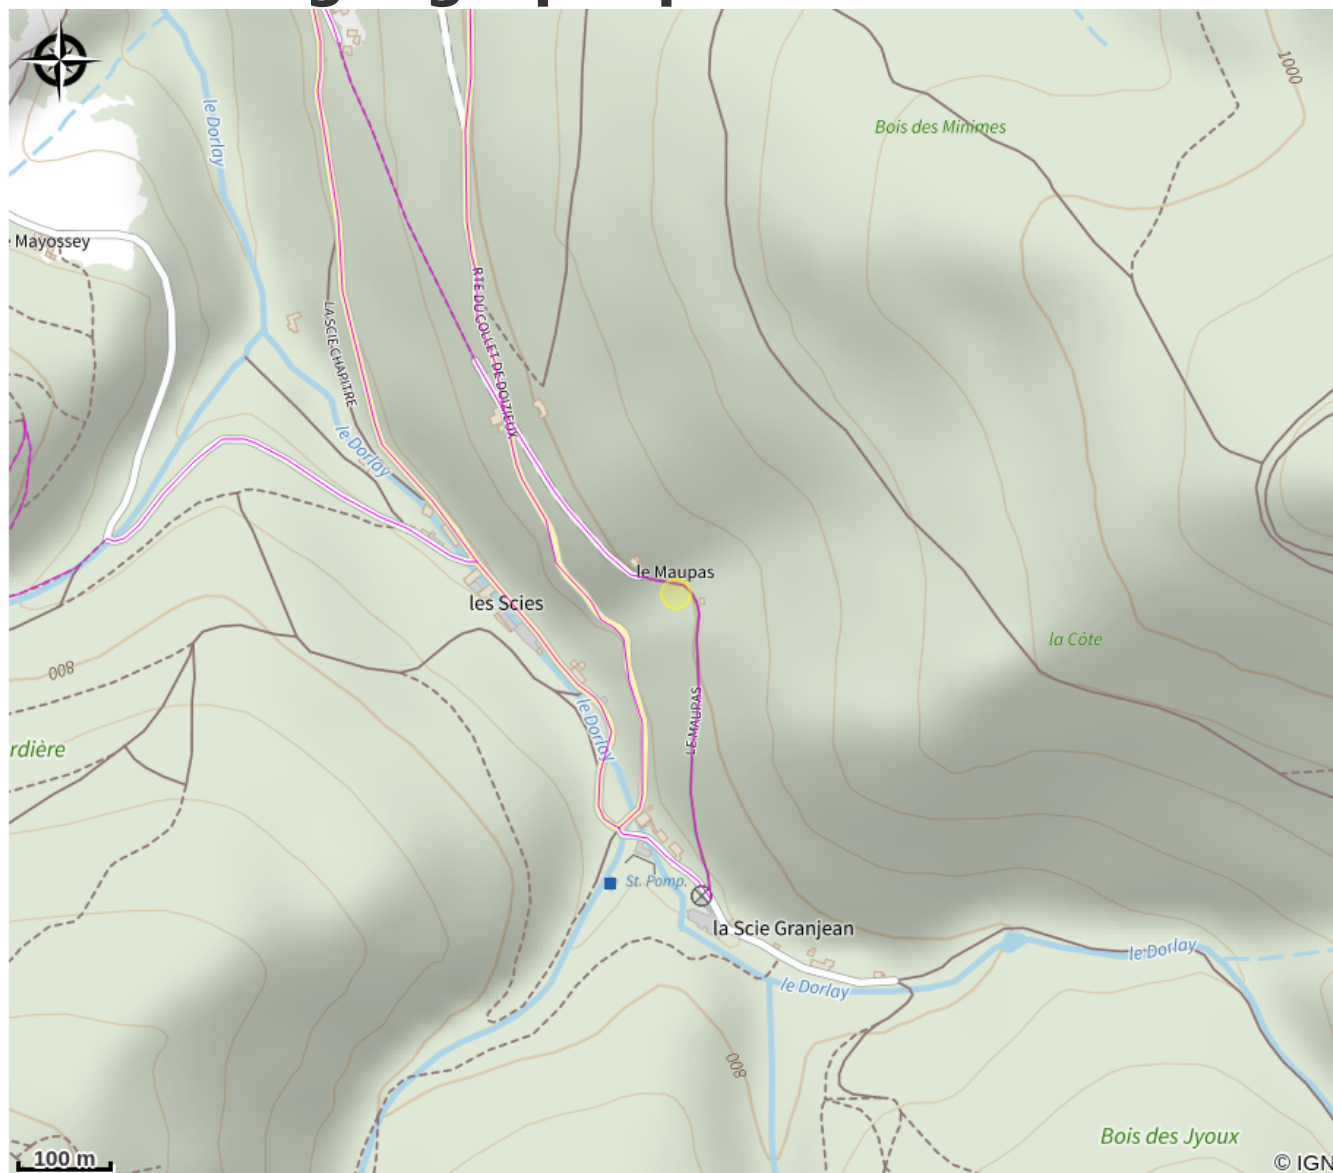

Situation géographique