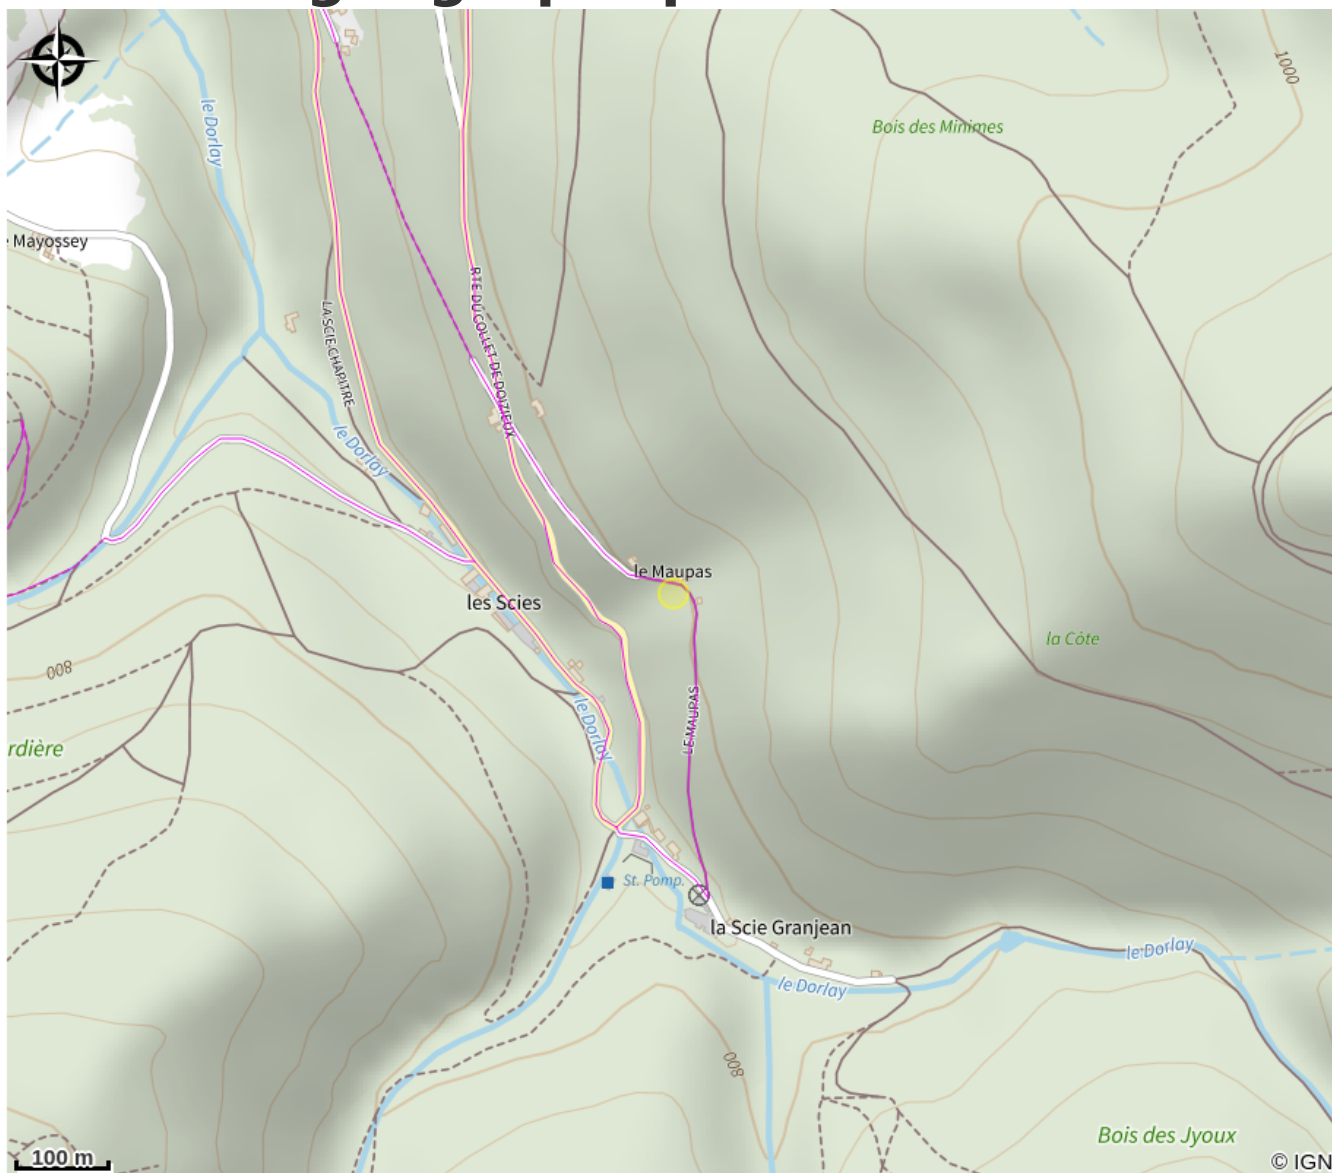

# Gîte La Bergerie

*Situé Lieu dit le Maupas au milieu de la forêt, gîte pouvant accueillir 14 personnes : 3 chambres ( 2 avec lit double - 1 avec 1 lit double 3 lits simples), une salle de jeux convertible en chambre (3 couchages) et canapé convertible dans le salon.*

# Situation géographique

### Ouverture:

Du 01/01 au 31/12.