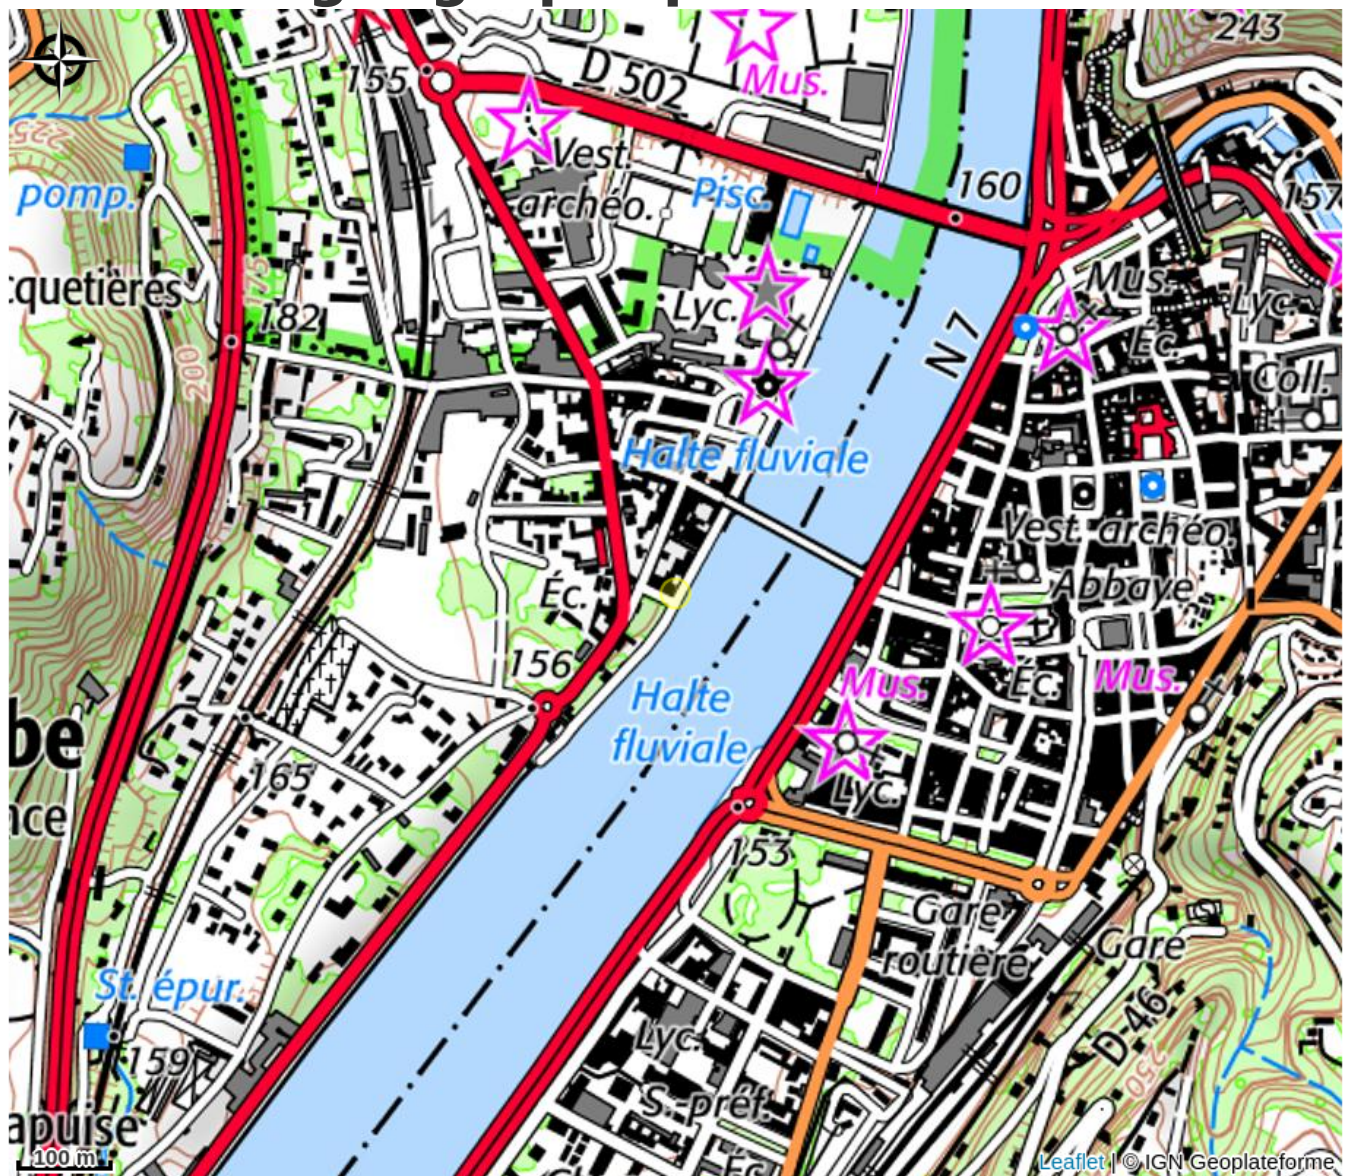

Le concept de La Péniche, (Bed and Bicycle) est l'idéal pour des escales fluviales d'exception le long du Rhône, sur la ViaRhôna, à destination d' une clientèle d'escale et itinérante à vélo.

La péniche comprend 5 cabines traversantes de 20m² (dont l'une peut accueillir une 3ème personne dans un lit 1 place en mezzanine). Elles occupent l'ancienne cale et se situent légèrement au dessous du niveau du fleuve. Les larges hublots de chaque côté du lit participent à la sensation de flottement et de calme qui gagnent les corps et les esprits.

Situation géographique

Toutes les infos pratiques

Informations pratiques

Ouverture:

Du 01/01 au 31/12/2024.

Tarifs:

Nuitée : à partir de 149 €.

Modes de paiement: