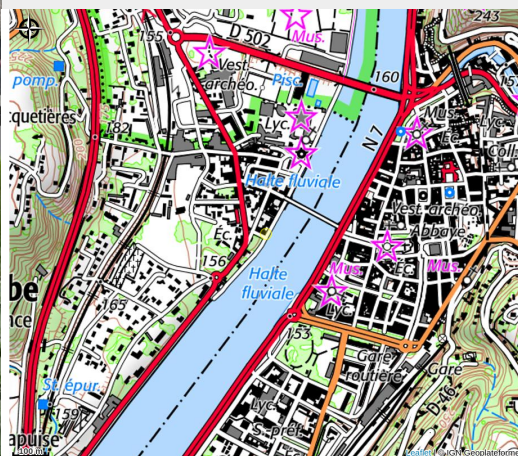

Bed and Bicycle (La Péniche)

Crédit photo : (Bed and Bicycle DR)

Véritable lieu de vie atypique, Insolite et authentique, une expérience unique les pieds dans l'eau, pour vous offrir des nuits et moments inoubliables dans un esprit Slow Life.

Le concept de La Péniche, (Bed and Bicycle) est l'idéal pour des escales fluviales d'exception le long du Rhône, sur la ViaRhôna, à destination d' une clientèle d'escale et itinérante à vélo.

La péniche comprend 5 cabines traversantes de 20m² (dont l'une peut accueillir une 3ème personne dans un lit 1 place en mezzanine). Elles occupent l'ancienne cale et se situent légèrement au dessous du niveau du fleuve. Les larges hublots de chaque côté du lit participent à la sensation de flottement et de calme qui gagnent les corps et les esprits.