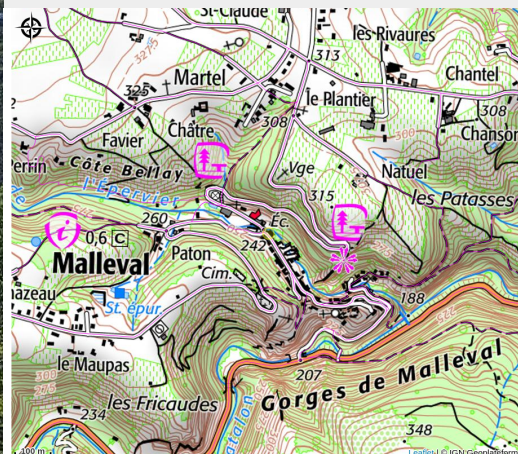

# Gîte Chez Jeanne

Situé dans le village médiéval de Malleval au cœur du parc du Pilat et du vignoble de St Joseph et Condrieu, appartement au 1er étage d'un maison typique du 15ème siècle, entièrement rénovée, comprenant 2 chambres, un salon cuisine et une salle de bain.

# Situation géographique