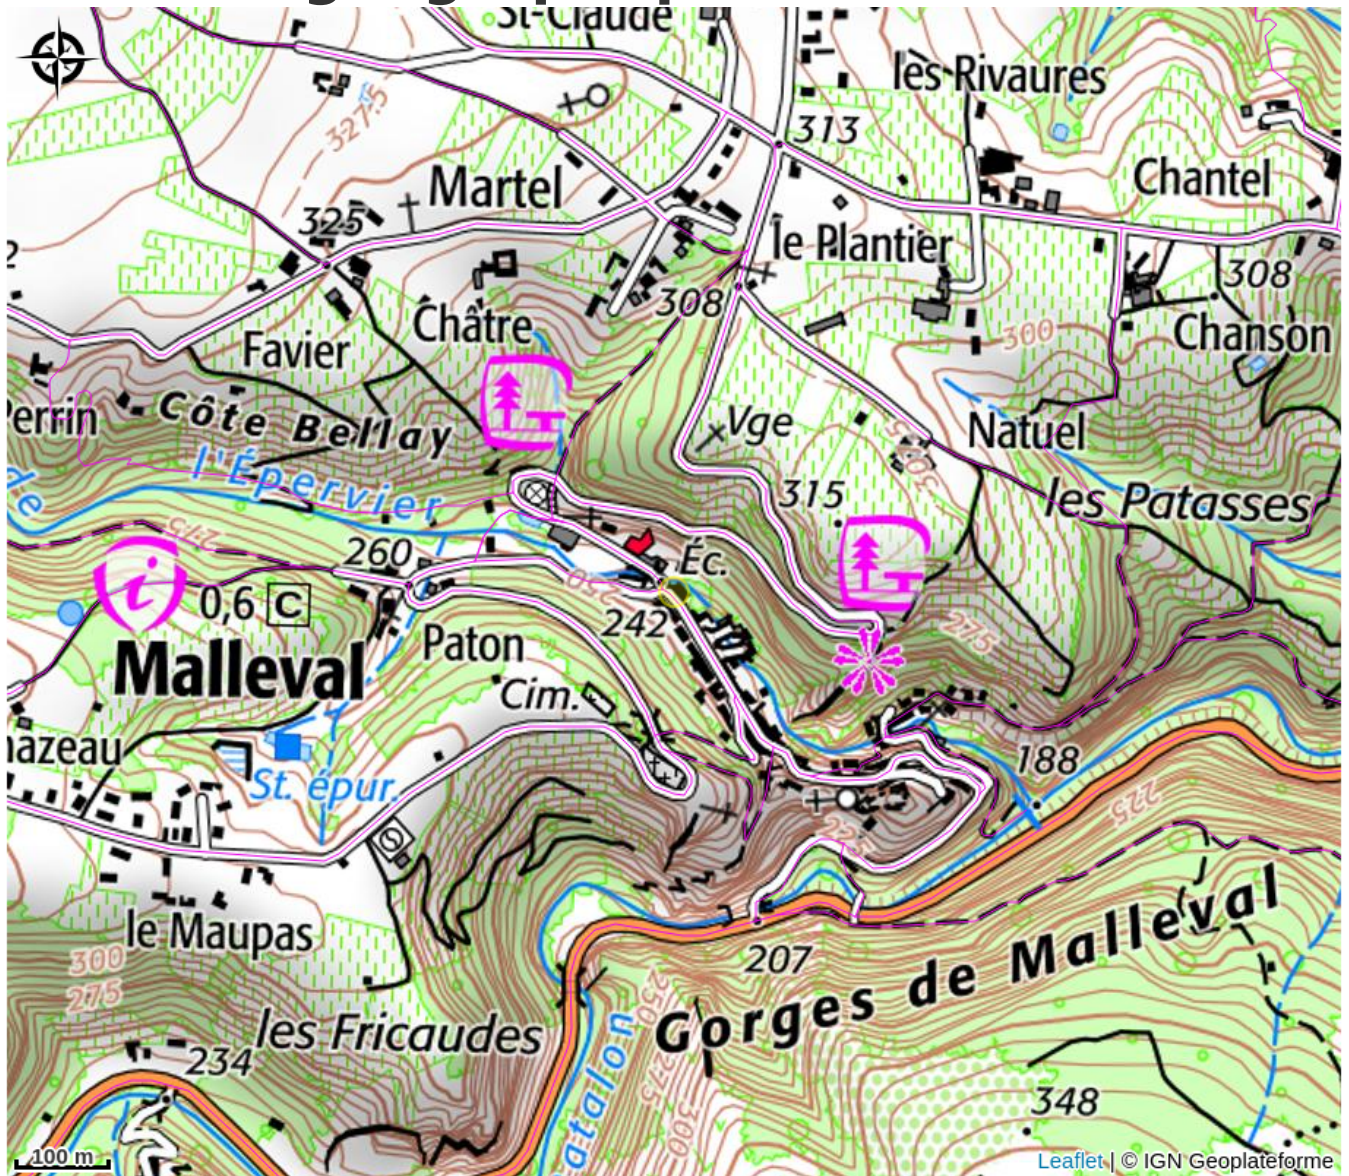

# Gîte Chez Jeanne

Situé dans le village médiéval de Malleval au cœur du parc du Pilat et du vignoble de St Joseph et Condrieu, appartement au 1er étage d'un maison typique du 15ème siècle, entièrement rénovée, comprenant 2 chambres, un salon cuisine et une salle de bain.

# Situation géographique