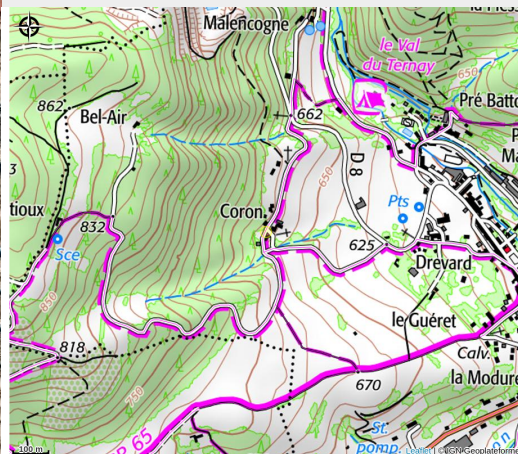

Coron

Crédit photo : (Gîtes de France)

Besoin d'une dépayssante et ressourçante villégiature lovée dans la campagne du Parc Naturel Régional du Pilat pour vous ressourcer ? A une heure de Lyon & de St-Étienne, le gîte "Coron" est l'adresse idéale !

Infos pratiques

Categorie : Hébergement

Description

Le gîte "Coron" de 40m² dispose d'un séjour avec cuisine ouverte sur espace repas et salon avec canapé convertible, d'une chambre avec deux lits 90 pouvant être jumeler en lit 180, d'une salle d'eau et d'un WC indépendant. Entre Loire et Ardèche, au cœur d'un paisible hameau de campagne vous serez charmé par le calme de la nature environnante. Découvrez cette ravissante et authentique ferme en pierre du 18^{ème} siècle chargée d'histoire et soigneusement restaurée et décorée par les propriétaires. "Le chant de l'eau" est le regroupement de deux gîtes mitoyen pour vous offrir un séjour cosy en petit groupe. Vous trouverez en ces lieux charme et ambiance douce pour vous détendre. L'hébergement se situe en face de chez les propriétaires et domine la vallée offrant une agréable vue depuis les terrasses et la cour commune de la propriété. Pour rendre votre séjour encore plus agréable, les charges et le chauffage sont inclus, les lits sont faits à votre arrivée, le linge de toilette est à disposition et le forfait ménage est inclus !