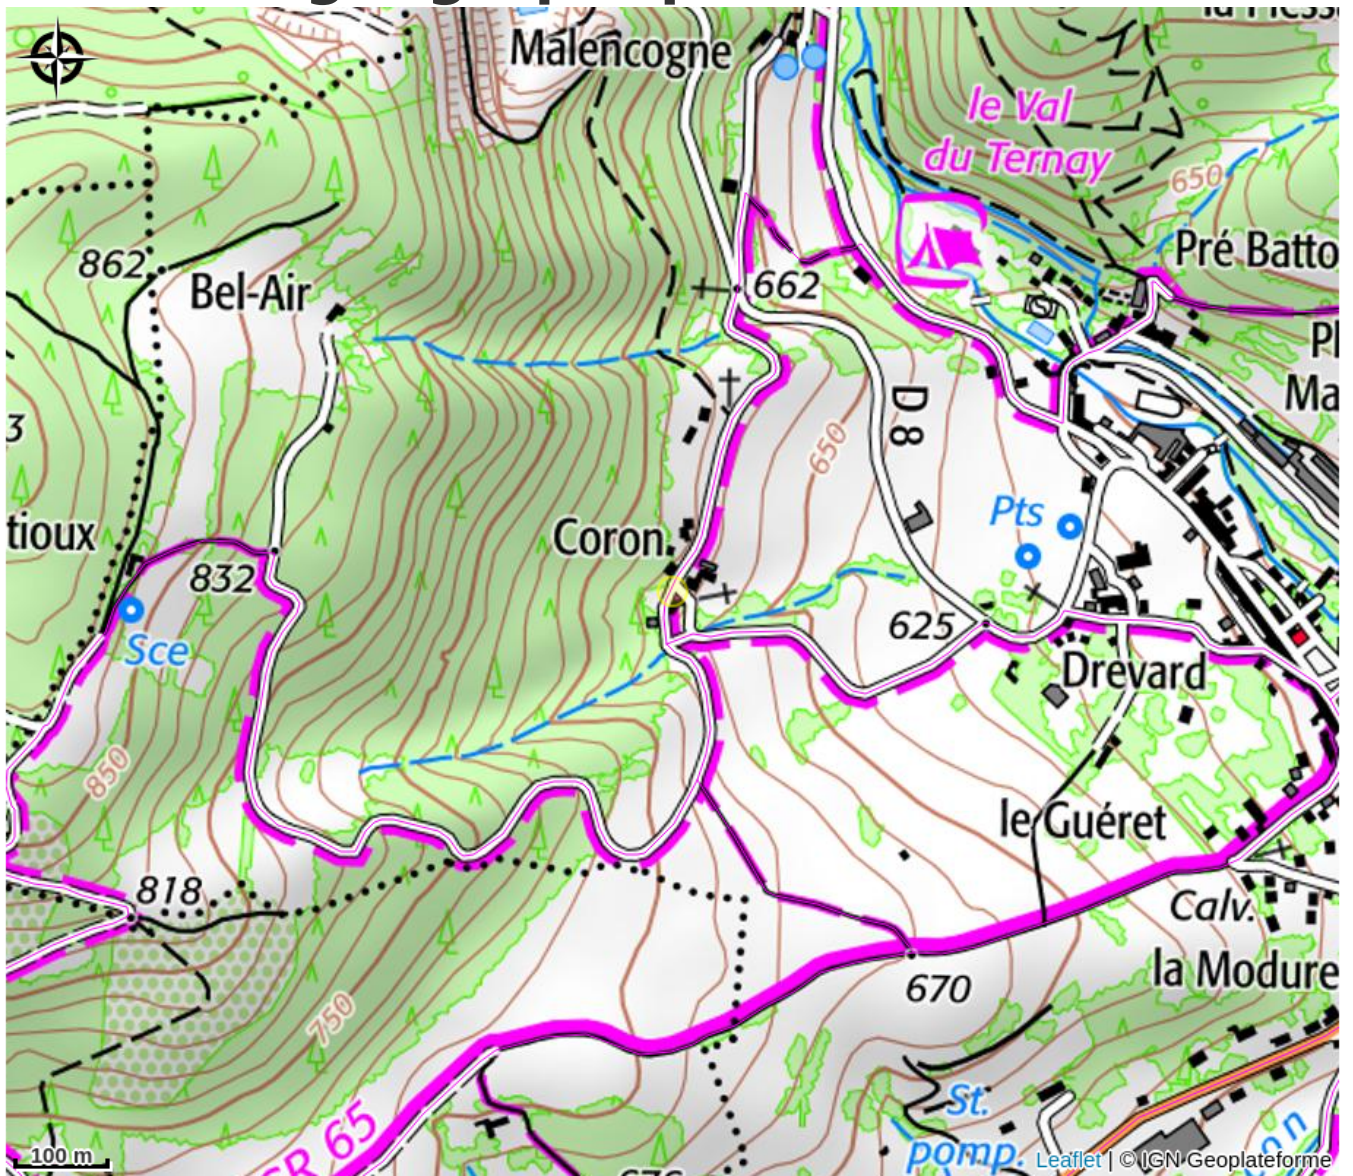

Coron

Crédit photo : (Gîtes de France)

Besoin d'une dépayssante et ressourçante villégiature lovée dans la campagne du Parc Naturel Régional du Pilat pour vous ressourcer ? A une heure de Lyon & de St-Étienne, le gîte "Coron" est l'adresse idéale !

Infos pratiques

Categorie : Hébergement

Description

Le gîte "Coron" de 40m² dispose d'un séjour avec cuisine ouverte sur espace repas et salon avec canapé convertible, d'une chambre avec deux lits 90 pouvant être jumeler en lit 180, d'une salle d'eau et d'un WC indépendant. Entre Loire et Ardèche, au cœur d'un paisible hameau de campagne vous serez charmé par le calme de la nature environnante. Découvrez cette ravissante et authentique ferme en pierre du 18^{ème} siècle chargée d'histoire et soigneusement restaurée et décorée par les propriétaires. "Le chant de l'eau" est le regroupement de deux gîtes mitoyen pour vous offrir un séjour cosy en petit groupe. Vous trouverez en ces lieux charme et ambiance douce pour vous détendre. L'hébergement se situe en face de chez les propriétaires et domine la vallée offrant une agréable vue depuis les terrasses et la cour commune de la propriété. Pour rendre votre séjour encore plus agréable, les charges et le chauffage sont inclus, les lits sont faits à votre arrivée, le linge de toilette est à disposition et le forfait ménage est inclus !

Situation géographique

Toutes les infos pratiques

Informations pratiques

Ouverture:

Du 06/01/2024 au 04/01/2025, tous les jours.

Du 05/01/2025 au 02/01/2026, tous les jours.

Tarifs:

Du 06/01/2024 au 04/01/2025