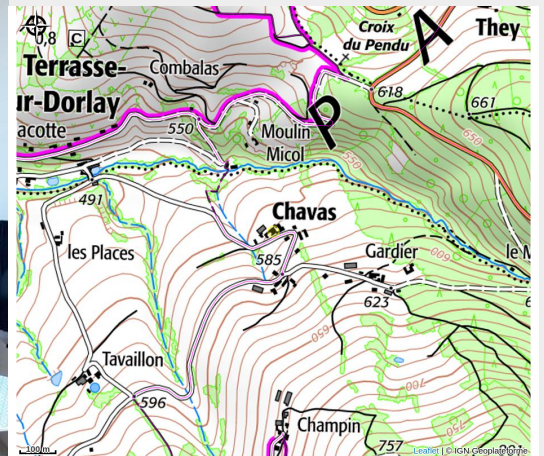

L'Atelier

Crédit : (Gîtes de France)

Au cœur du Parc naturel du Pilat, à 30 minutes de St-Etienne et 45 minutes de Lyon, maison en pierres aménagée en gîte en 2019.

Infos pratiques

Catégorie : Hébergement

Description

Le gîte est situé dans une petite commune du parc du Pilat, facile d'accès entre Lyon et St-Etienne. Cette jolie maison en pierre dispose de son terrain privatif et de sa place de parking, dans un hameau qui comprend également la ferme et l'auberge du propriétaire. Afin de vous accueillir au mieux et de vous présenter les produits de leur région, Isabelle et André vous offrent votre repas le samedi soir (2 pers maxi, hors boisson), rien de tel pour bien démarrer votre séjour ! Vous apprécierez les volumes, les matériaux contemporains (béton ciré, menuiseries alu) alliés au bois. Situé à l'orée du Parc du Pilat, notre gîte est idéalement situé pour les amateurs d'activités de plein air : randonnées, géocaching, escalade (site naturel d'escalade à moins de 10 km) tout en restant à proximité des principaux commerces et des métropoles telles que Saint-Etienne (30 mn) et Lyon (50 mn).