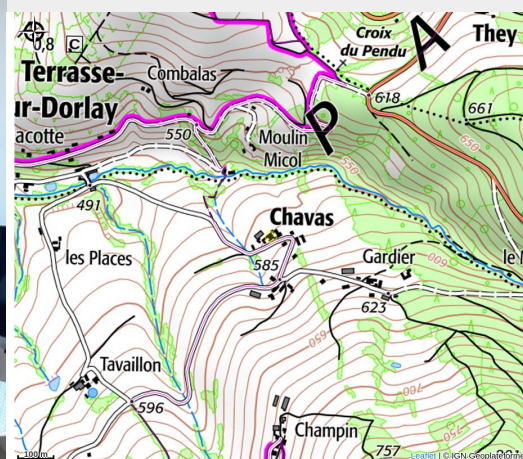

L'Atelier

Crédit photo : (Gîtes de France)

Au cœur du Parc naturel du Pilat, à 30 minutes de St-Etienne et 45 minutes de Lyon, maison en pierres aménagée en gîte en 2019.

Infos pratiques

Categorie : Hébergement

Description

Le gîte est situé dans une petite commune du parc du Pilat, facile d'accès entre Lyon et St-Etienne. Cette jolie maison en pierre dispose de son terrain privatif et de sa place de parking, dans un hameau qui comprend également la ferme et l'auberge du propriétaire. Afin de vous accueillir au mieux et de vous présenter les produits de leur région, Isabelle et André vous offrent votre repas le samedi soir (2 pers maxi, hors boisson), rien de tel pour bien démarrer votre séjour ! Vous apprécierez les volumes, les matériaux contemporains (béton ciré, menuiseries alu) alliés au bois.

Situé à l'orée du Parc du Pilat, notre gîte est idéalement situé pour les amateurs d'activités de plein air : randonnées, géocaching, escalade (site naturel d'escalade à moins de 10 km) tout en restant à proximité des principaux commerces et des métropoles telles que Saint-Etienne (30 mn) et Lyon (50 mn).