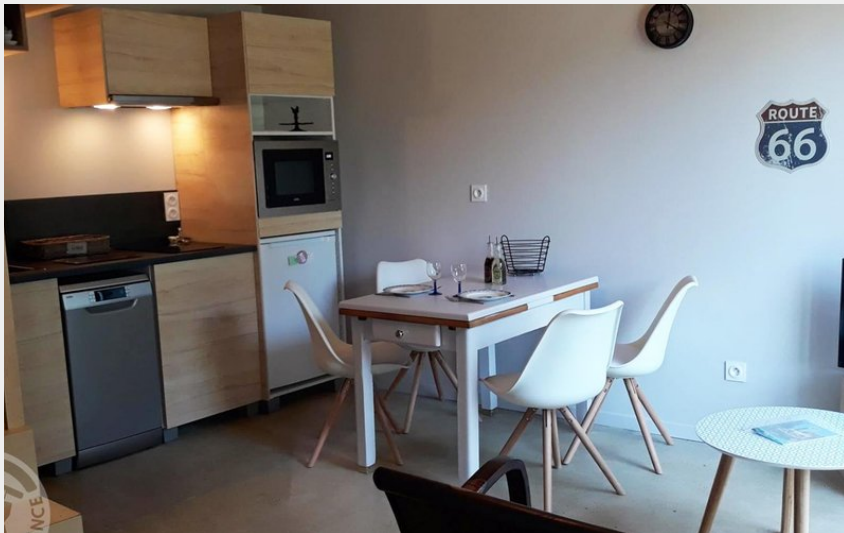

L'Atelier

Crédit : (Gîtes de France)

Au cœur du Parc naturel du Pilat, à 30 minutes de St-Etienne et 45 minutes de Lyon, maison en pierres aménagée en gîte en 2019.

Infos pratiques

Catégorie : Hébergement

Description

Le gîte est situé dans une petite commune du parc du Pilat, facile d'accès entre Lyon et St-Etienne. Cette jolie maison en pierre dispose de son terrain privatif et de sa place de parking, dans un hameau qui comprend également la ferme et l'auberge du propriétaire. Afin de vous accueillir au mieux et de vous présenter les produits de leur région, Isabelle et André vous offrent votre repas le samedi soir (2 pers maxi, hors boisson), rien de tel pour bien démarrer votre séjour ! Vous apprécierez les volumes, les matériaux contemporains (béton ciré, menuiseries alu) alliés au bois. Situé à l'orée du Parc du Pilat, notre gîte est idéalement situé pour les amateurs d'activités de plein air : randonnées, géocaching, escalade (site naturel d'escalade à moins de 10 km) tout en restant à proximité des principaux commerces et des métropoles telles que Saint-Etienne (30 mn) et Lyon (50 mn).

Gîte de 50 m² avec séjour et chambre au rez-de-chaussée, ces 2 pièces très lumineuses ouvrant directement sur la terrasse par de larges baies vitrées. Salle d'eau avec douche italienne, baignoire et wc au rez-de-chaussée également. A l'étage, une chambre en mezzanine. Pour votre confort, plancher chauffant, les charges sont comprises dans le prix de la location, le linge de toilette est fourni et les lits sont faits à votre arrivée.