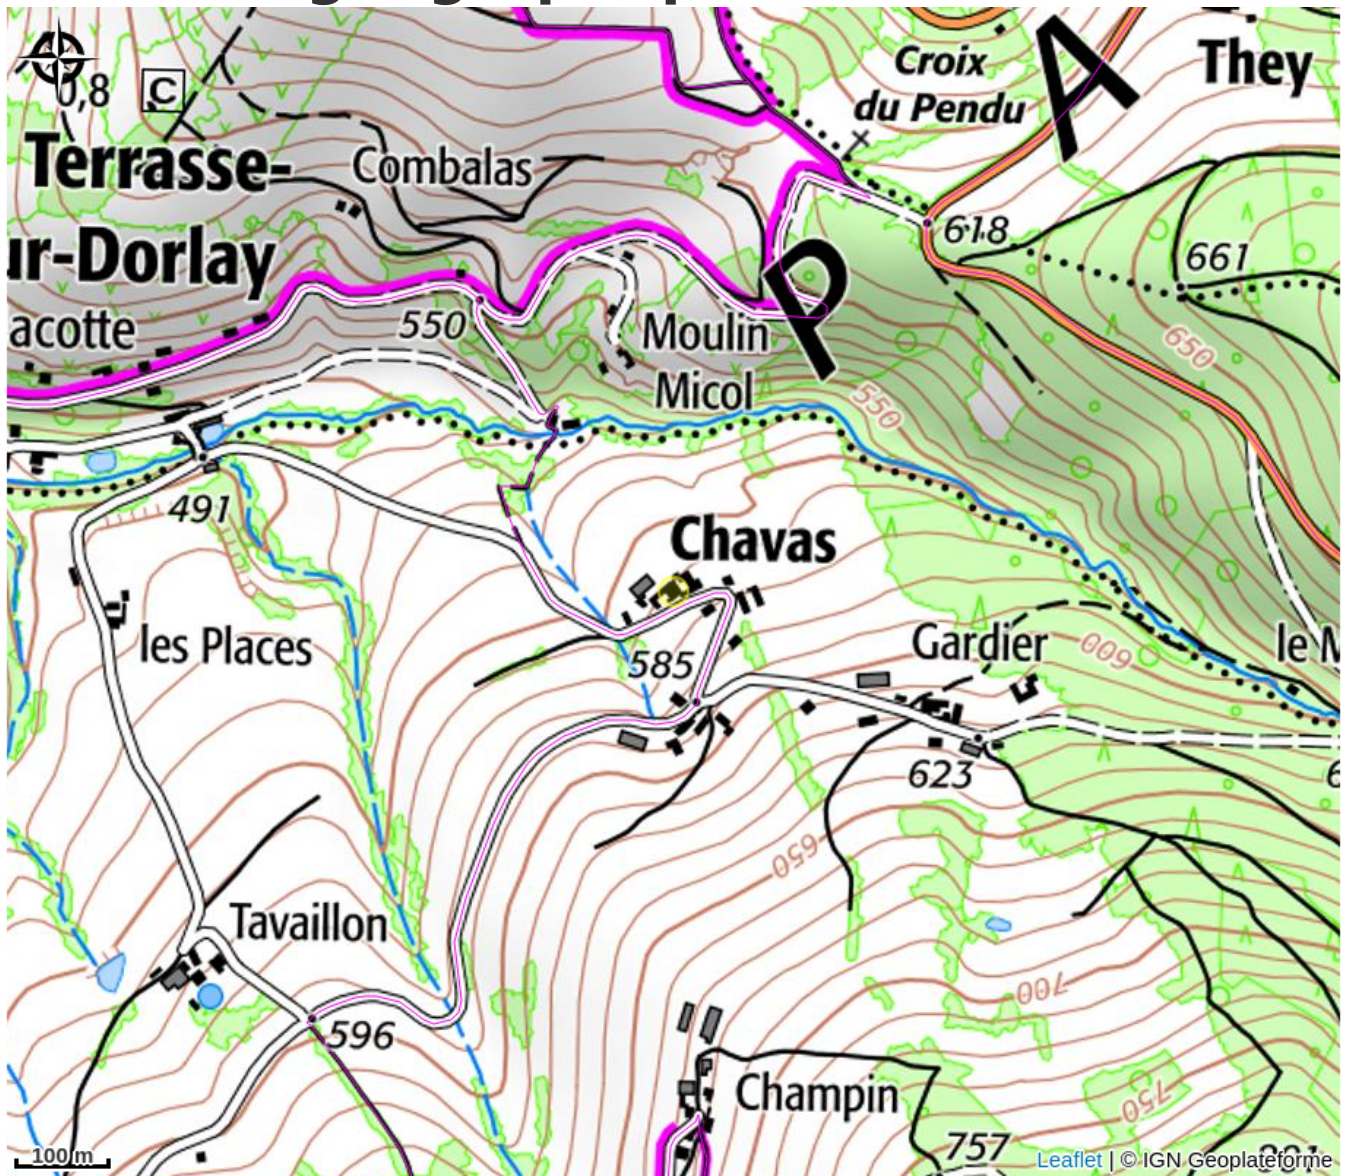

Situation géographique