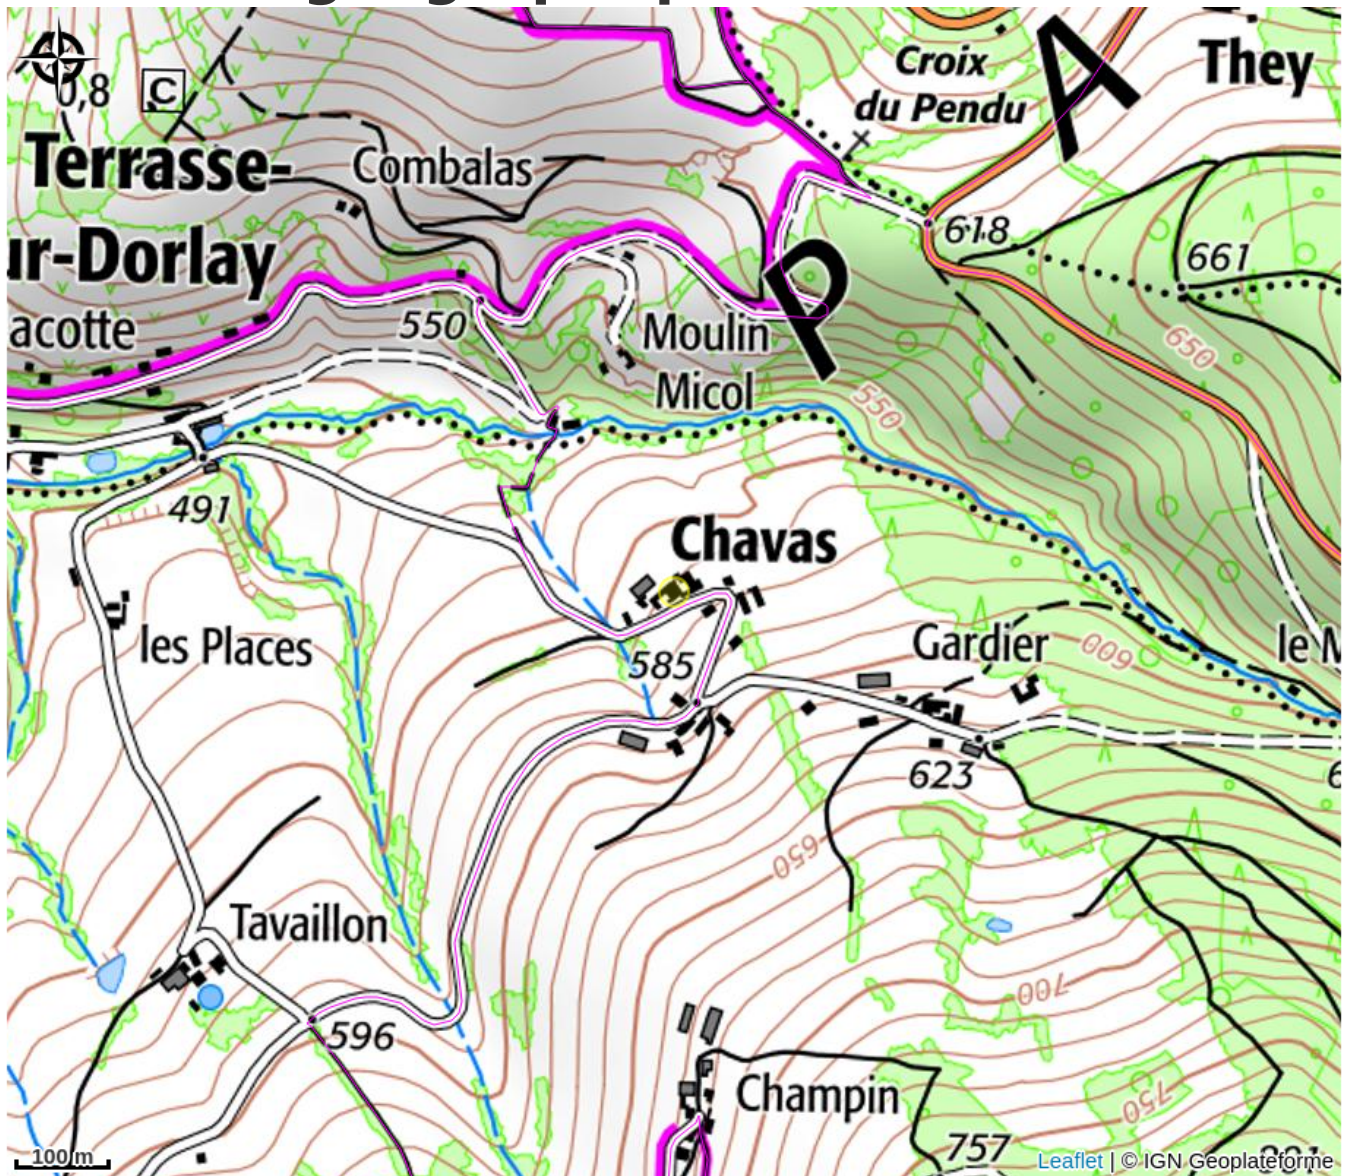

L'Atelier

Crédit : (Gîtes de France)

Au cœur du Parc naturel du Pilat, à 30 minutes de St-Etienne et 45 minutes de Lyon, maison en pierres aménagée en gîte en 2019.

Infos pratiques

Catégorie : Hébergement

Description

Le gîte est situé dans une petite commune du parc du Pilat, facile d'accès entre Lyon et St-Etienne. Cette jolie maison en pierre dispose de son terrain privatif et de sa place de parking, dans un hameau qui comprend également la ferme et l'auberge du propriétaire. Afin de vous accueillir au mieux et de vous présenter les produits de leur région, Isabelle et André vous offrent votre repas le samedi soir (2 pers maxi, hors boisson), rien de tel pour bien démarrer votre séjour ! Vous apprécierez les volumes, les matériaux contemporains (béton ciré, menuiseries alu) alliés au bois. Situé à l'orée du Parc du Pilat, notre gîte est idéalement situé pour les amateurs d'activités de plein air : randonnées, géocaching, escalade (site naturel d'escalade à moins de 10 km) tout en restant à proximité des principaux commerces et des métropoles telles que Saint-Etienne (30 mn) et Lyon (50 mn).

Situation géographique

Toutes les informations pratiques

Informations pratiques

Ouverture:

Ouvert tous les jours.

Tarifs:

Du 07/01/2023 au 05/01/2024

Semaine : de 290 à 410 €.