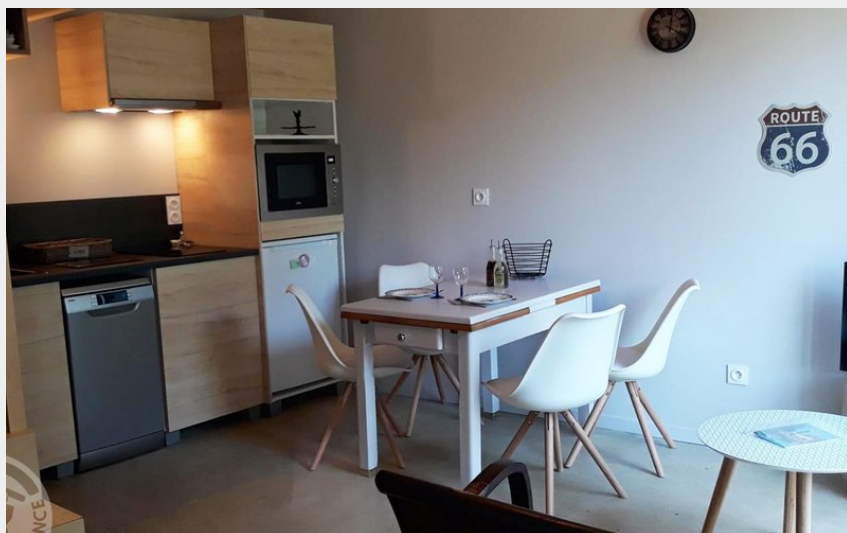

L'Atelier

Crédit photo : (Gîtes de France)

Au cœur du Parc naturel du Pilat, à 30 minutes de St-Etienne et 45 minutes de Lyon, maison en pierres aménagée en gîte en 2019.

Infos pratiques

Categorie : Hébergement

Description

Le gîte est situé dans une petite commune du parc du Pilat, facile d'accès entre Lyon et St-Etienne. Cette jolie maison en pierre dispose de son terrain privatif et de sa place de parking, dans un hameau qui comprend également la ferme et l'auberge du propriétaire. Afin de vous accueillir au mieux et de vous présenter les produits de leur région, Isabelle et André vous offrent votre repas le samedi soir (2 pers maxi, hors boisson), rien de tel pour bien démarrer votre séjour ! Vous apprécierez les volumes, les matériaux contemporains (béton ciré, menuiseries alu) alliés au bois.

Gîte de 50 m² avec séjour et chambre au rez-de-chaussée, ces 2 pièces très lumineuses ouvrant directement sur la terrasse par de larges baies vitrées. Salle d'eau avec douche italienne, baignoire et wc au rez-de-chaussée également. A l'étage, une chambre en mezzanine. Pour votre confort, plancher chauffant, les charges sont comprises dans le prix de la location, le linge de toilette est fourni et les lits sont faits à votre arrivée.