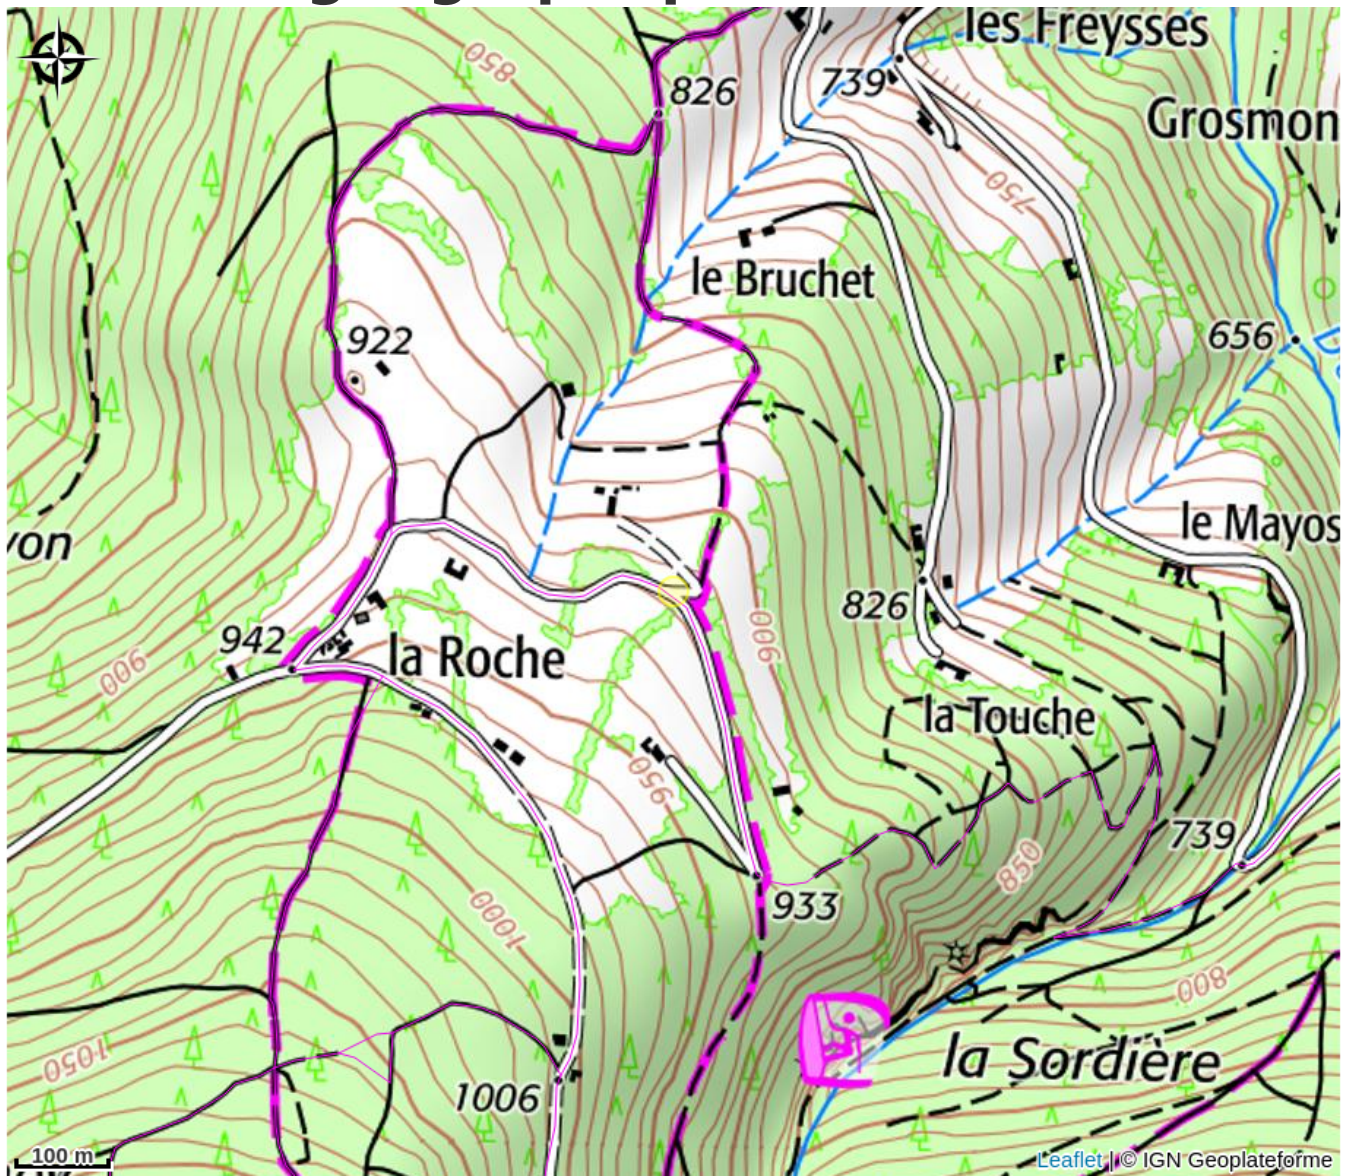

# La Roche du Pilat

Crédit photo : (Gîtes de France)

*Au coeur du Parc Naturel du Pilat, à 920m d'altitude, en pleine moyenne montagne, ce cadre paysagé vous offre un somptueux panorama sur la nature environnante. Le "spot" parfait pour une mise au vert !*

# Description

Lové dans le massif du Pilat, sublime territoire aux multiples paysages et activités, ce gîte offre une totale tranquillité avec un splendide vue sur les pâtures, les forêts, les vallons... Son emplacement privilégié permet un séjour aux multiples activités : sportif (randonnées, VTT, escalade,...), culturel en découvrant ce territoire chargé d'histoire et de patrimoine, ou simplement un séjour apaisant dans ce "pied à terre" propice au repos et au "retour aux sources". Pour rendre votre séjour confortable, les charges et le chauffage sont inclus, les lits sont faits à votre arrivée.

# Situation géographique