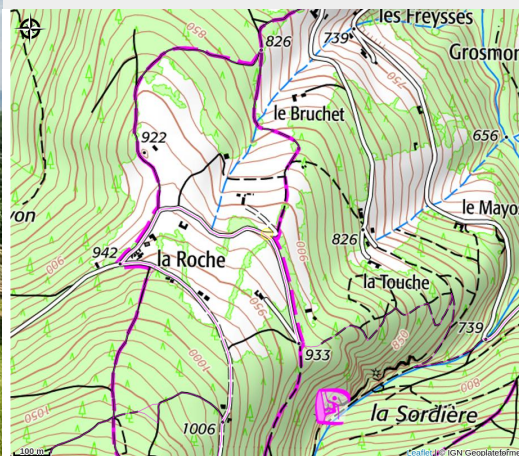

# La Roche du Pilat

Crédit photo : (Gîtes de France)

*Au coeur du Parc Naturel du Pilat, à 920m d'altitude, en pleine moyenne montagne, ce cadre paysagé vous offre un somptueux panorama sur la nature environnante. Le "spot" parfait pour une mise au vert !*

# Description

Lové dans le massif du Pilat, sublime territoire aux multiples paysages et activités, ce gîte offre une totale tranquillité avec un splendide vue sur les pâtures, les forêts, les vallons... Son emplacement privilégié permet un séjour aux multiples activités : sportif (randonnées, VTT, escalade,...), culturel en découvrant ce territoire chargé d'histoire et de patrimoine, ou simplement un séjour apaisant dans ce "pied à terre" propice au repos et au "retour aux sources". Pour rendre votre séjour confortable, les charges et le chauffage sont inclus, les lits sont faits à votre arrivée.