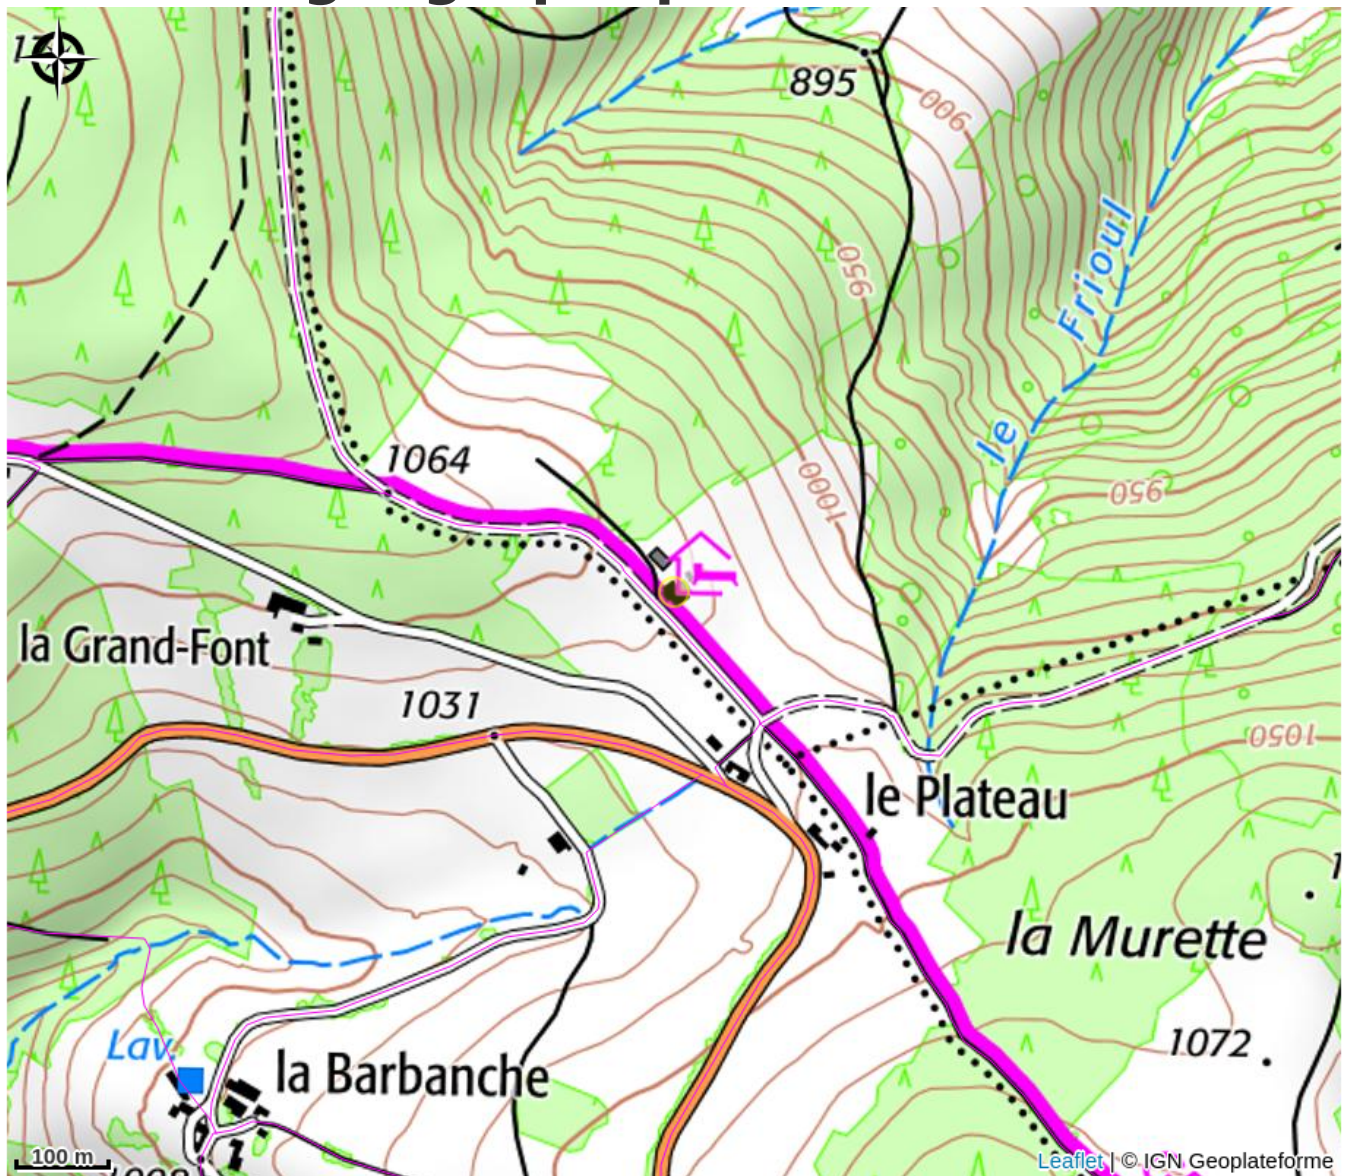

Situation géographique