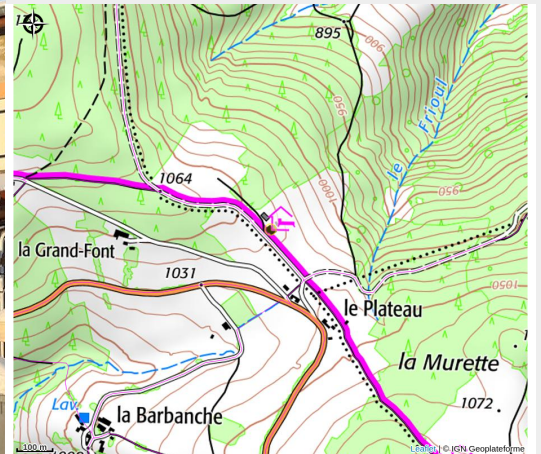

Gîtes et Loisirs de la Barbanche

Crédit : (C.brun)

Pour passer un bon moment autour d'une table dans un cadre champêtre de moyenne montagne, en famille, amis ou collègues. Vous apprécierez une cuisine simple, traditionnelle, authentique et régionale.

Accès:

Situez dans le Parc Régional du Pilat, entre Rochetaillée et Le Bessat sur les hauteurs de Saint Etienne (42).

- En bus : depuis la place Bellevue de Saint-Etienne par la ligne 102 du TIL, arrêt « plateau de la Barbanche » (20 min).