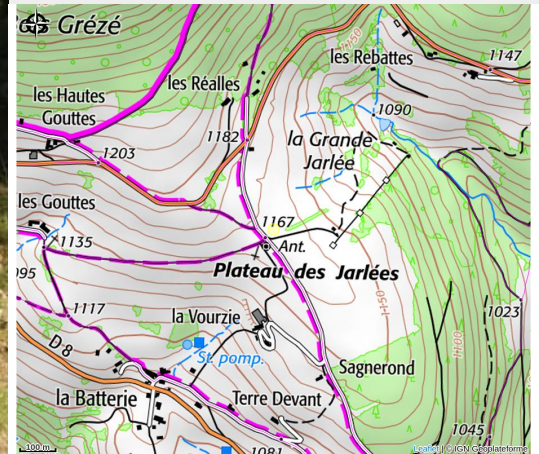

Sortie au Monde des Pentes

Un parcours en forêt étonnant pour se reconnecter à la nature et pour apprendre tout en s'amusant....

Infos pratiques

Catégorie : Loisirs et Sports

Description

Programme :

09h30 ou 13h30 : Accueil des participants, présentation du lieu.

Ateliers ludiques et pédagogiques : initiation à la marche pieds nus, reconnexion aux sons et aux odeurs en forêt de montagne, jeux d'observation, de grimpe, d'adresse, découverte de « la vie secrète des arbres » et de la vie des sols... pour une sensibilisation à l'environnement.