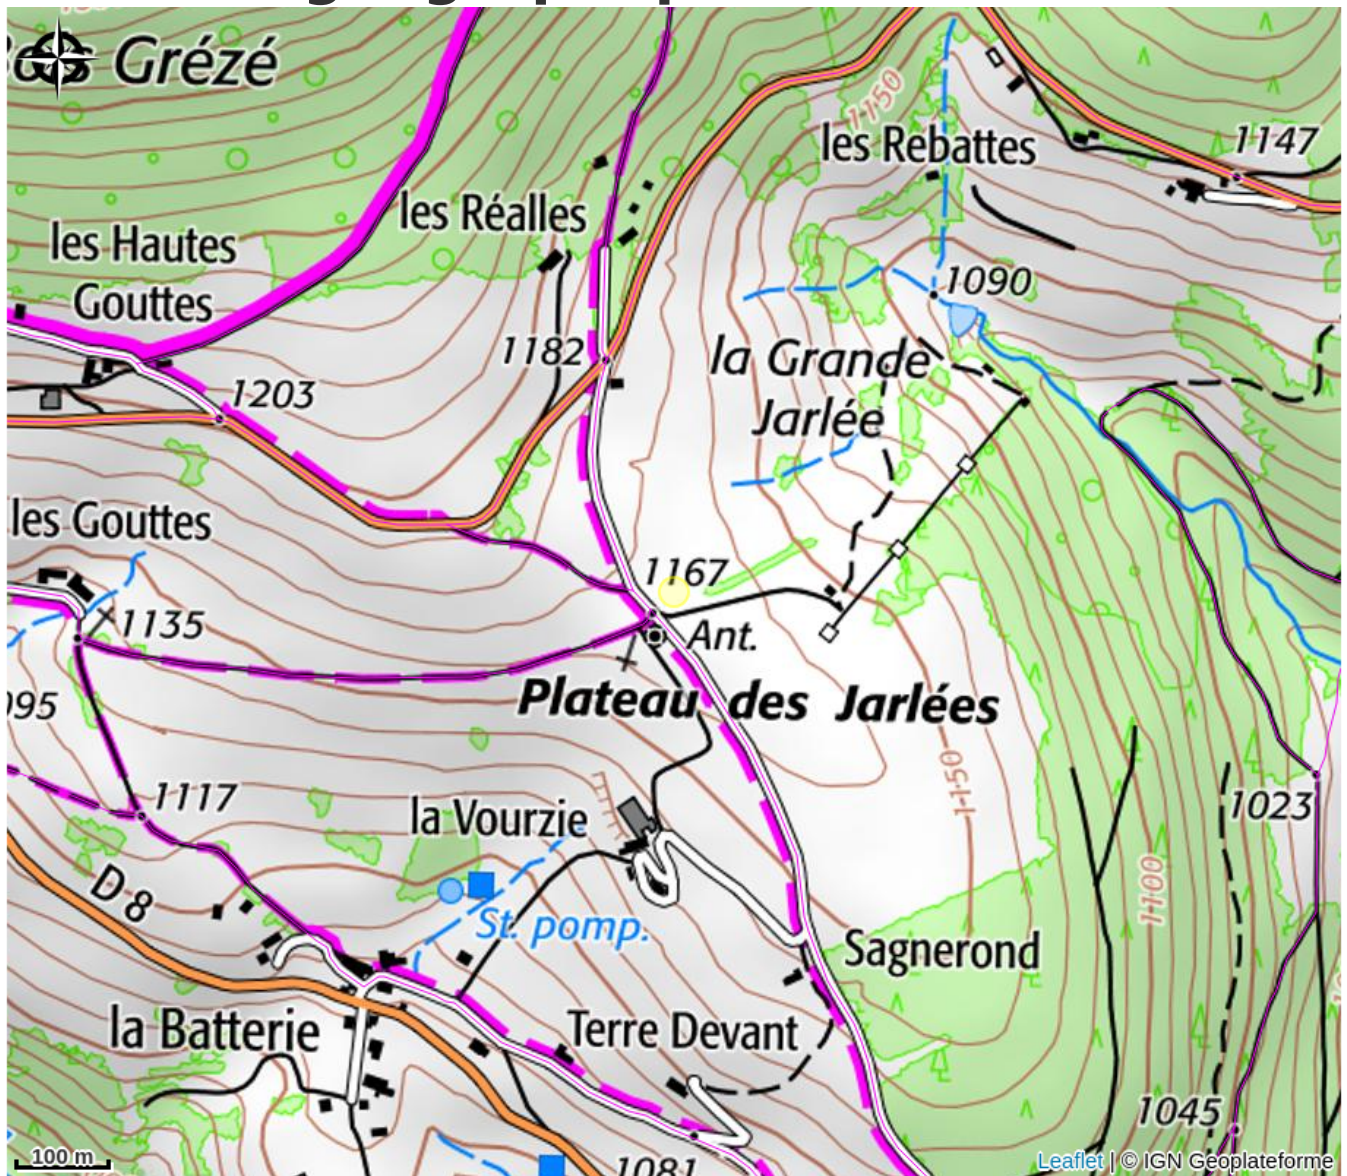

Sortie au Monde des Pentes

Un parcours en forêt étonnant pour se reconnecter à la nature et pour apprendre tout en s'amusant....

Infos pratiques

Catégorie : Loisirs et Sports

Description

Programme :

09h30 ou 13h30 : Accueil des participants, présentation du lieu.

Ateliers ludiques et pédagogiques : initiation à la marche pieds nus, reconnexion aux sons et aux odeurs en forêt de montagne, jeux d'observation, de grimpe, d'adresse, découverte de « la vie secrète des arbres » et de la vie des sols... pour une sensibilisation à l'environnement.

12h00 ou 16h00 : Fin de l'activité.

Niveau : classes de maternelle et primaire.

Possibilité d'accueil de 2 classes (1 le matin et 1 l'après-midi).

Situation géographique

Toutes les informations pratiques

Informations pratiques