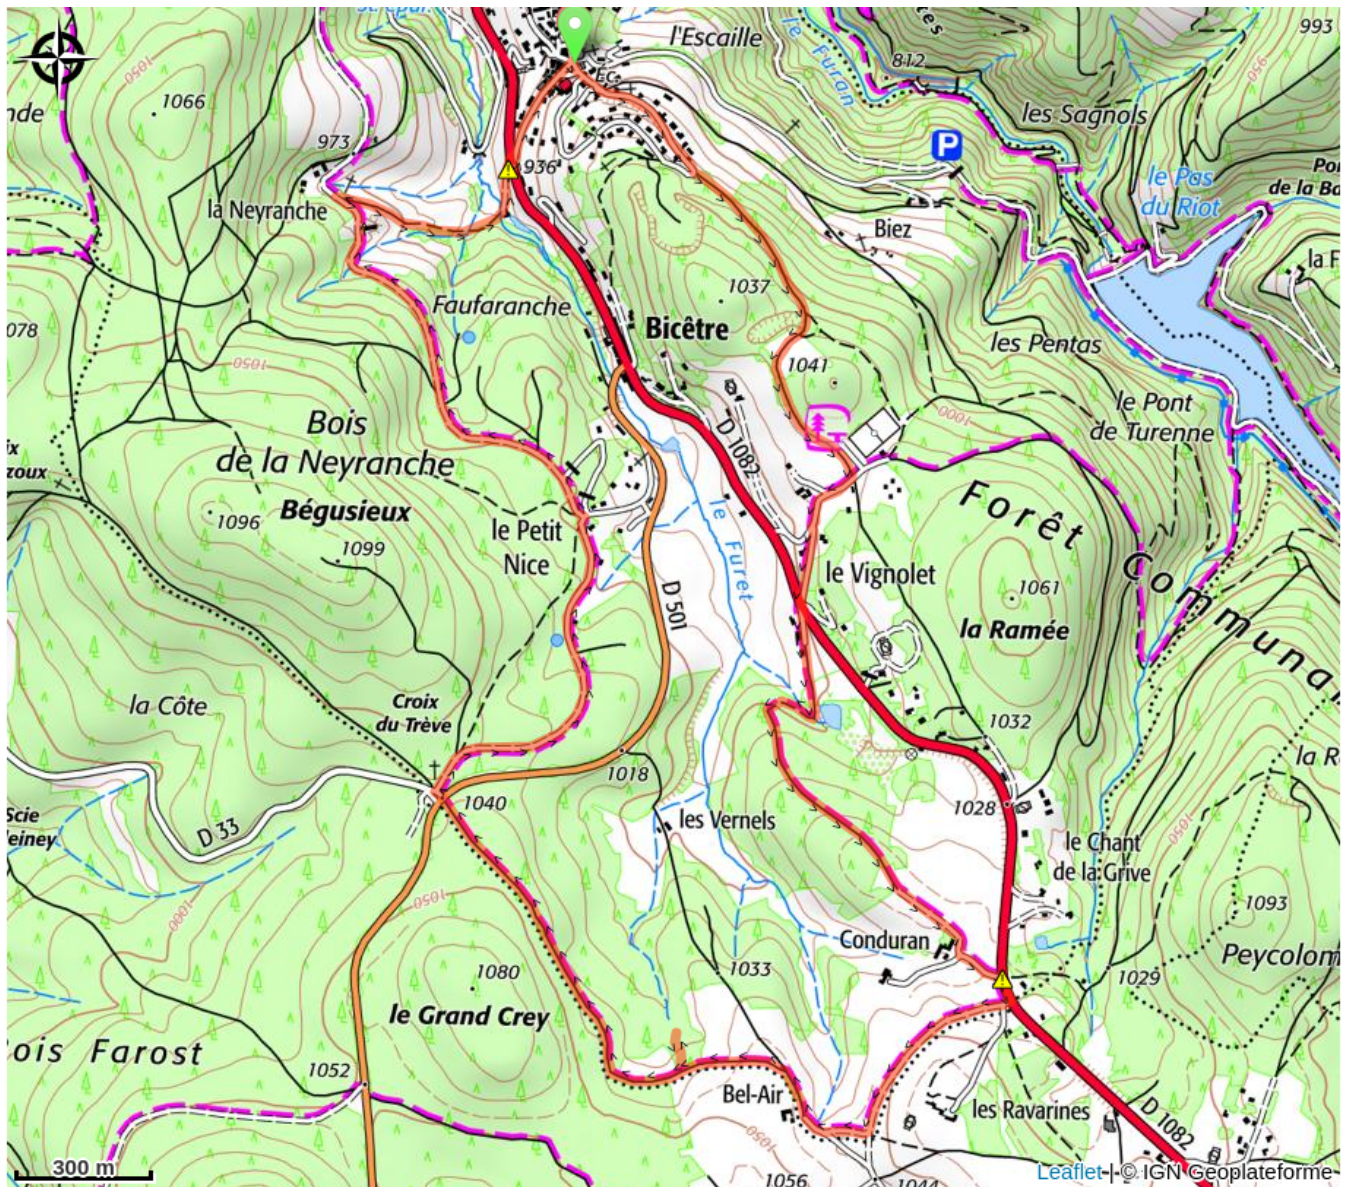

Itinéraire

Départ : Mairie de Planfoy
Arrivée : Mairie de Planfoy

Profil altimétrique

Altitude min 926 m Altitude max 1050 m

Sur votre chemin...

Toutes les infos pratiques

Comment venir ?

Transports

Bus L14, Point d'arrêt à Planfoy : <https://www.laregionvoustransporte.fr/lignes/l14-jonzieux-saint-etienne>

Bus L17, Point d'arrêt à Planfoy : <https://www.laregionvoustransporte.fr/lignes/l17-annonay-saint-etienne>

Parking conseillé

Dérière l'église ou salle Exbrayat.