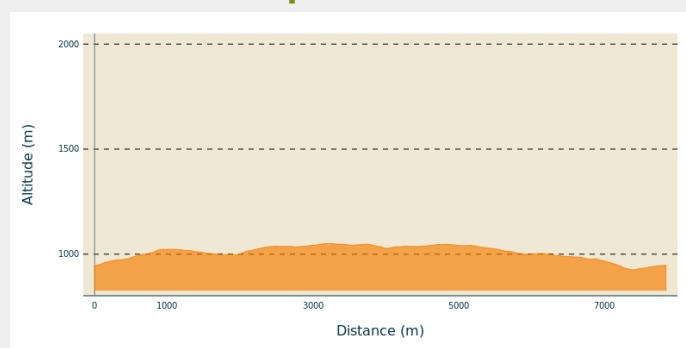

Itinéraire

Départ : Mairie de Planfoy
Arrivée : Mairie de Planfoy

Profil altimétrique

Altitude min 926 m Altitude max 1050 m

Sur votre chemin...

Toutes les infos pratiques

Comment venir ?

Transports

Bus L14, Point d'arrêt à Planfoy : <https://www.laregionvoustransporte.fr/lignes/l14-jonzieux-saint-etienne>

Bus L17, Point d'arrêt à Planfoy : <https://www.laregionvoustransporte.fr/lignes/l17-annonay-saint-etienne>